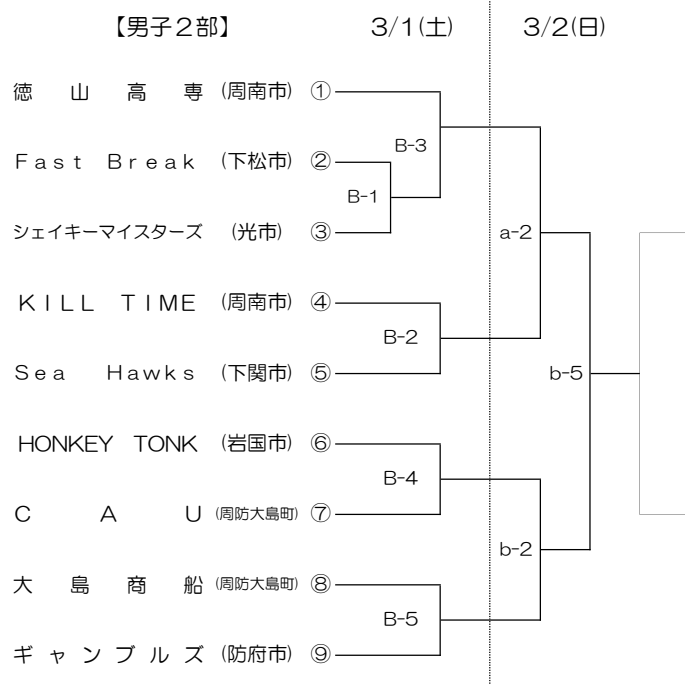

第58回 (一社) 山口県会長杯争奪一般男女バスケットボール選手権大会 組合せ

【期日】 令和7年 3月1・2日 (土・日)

【会場】 A・B, a・b バタフライアリーナ (柳井市体育館)

【試合時間】 8-1-8 (7) 8-1-8 延長戦 (2) 3分

【試合開始時間】

《3/1 (土)》

- ① 10:00~
- ② 11:20~
- ③ 12:40~
- ④ 14:00~
- ⑤ 15:20~

《3/2 (日)》

- ① 9:00~
- ② 10:20~
- ③ 11:40~
- ④ 13:00~
- ⑤ 14:20~
- ⑥ 15:40~