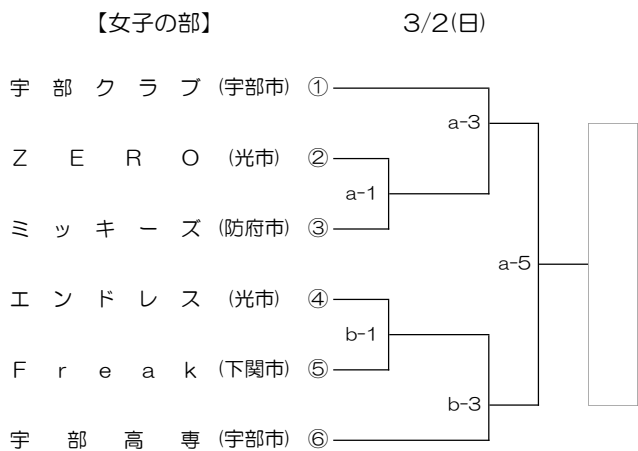

第58回 (一社) 山口県会長杯争奪一般男女バスケットボール選手権大会 組合せ

【期日】 令和7年 3月1・2日 (土・日)

【会場】 A・B, a・b バタフライアリーナ (柳井市体育館)

【試合時間】 8-1-8 (7) 8-1-8 延長戦 (2) 3分

【試合開始時間】

《3/1 (土)》

- ① 10:00~
- ② 11:20~
- ③ 12:40~
- ④ 14:00~
- ⑤ 15:20~

《3/2 (日)》

- ① 9:00~
- ② 10:20~
- ③ 11:40~
- ④ 13:00~
- ⑤ 14:20~
- ⑥ 15:40~