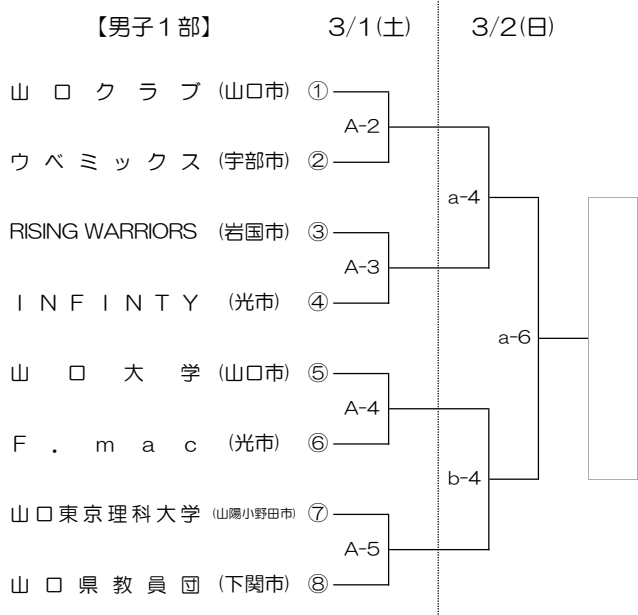

第58回 (一社) 山口県会長杯争奪一般男女バスケットボール選手権大会 組合せ

【期日】 令和7年 3月1・2日 (土・日)

【会場】 A・B, a・b バタフライアリーナ (柳井市体育館)

【試合時間】 8-1-8 (7) 8-1-8 延長戦 (2) 3分

【試合開始時間】

《3/1 (土)》

- ① 10:00~
- ② 11:20~
- ③ 12:40~
- ④ 14:00~
- ⑤ 15:20~

《3/2 (日)》

- ① 9:00~
- ② 10:20~
- ③ 11:40~
- ④ 13:00~
- ⑤ 14:20~
- ⑥ 15:40~