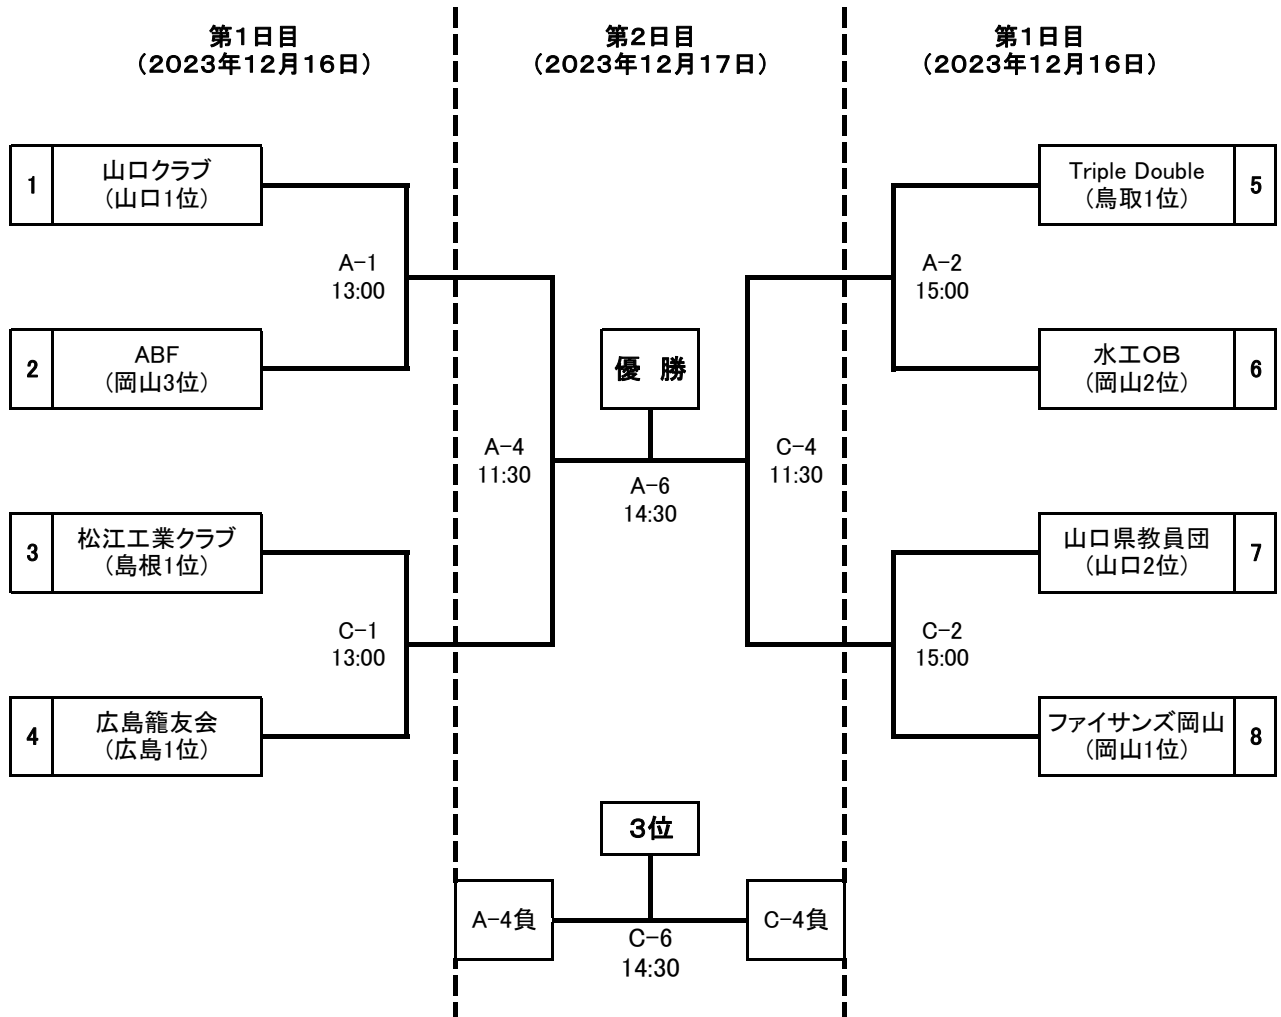

第6回 全日本社会人バスケットボール選手権大会 中国ブロック予選 組合せ

【 男子 】

【 女子 】