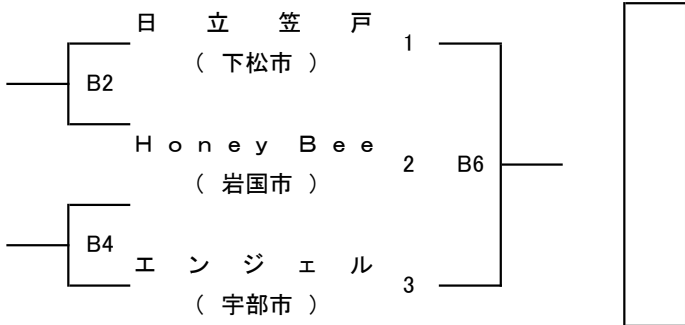

# 第53回会長杯争奪一般男女バスケットボール選手権大会 組合せ

R2.2.15現在

【 日 時 】 令和2年3月8日(日)

【 会 場 】 バタフライアリーナ(柳井市体育館)(A・B)、田布施中学校(C・D)

【 試合時間 】 8分-1分-8分 (7分) 8分-1分-8分 (1分) 延長3分

①9:00 ②10:20 ③11:40 ④13:00 ⑤14:20 ⑥15:40 ⑥' 16:00

## 男子1部

## 女子1部