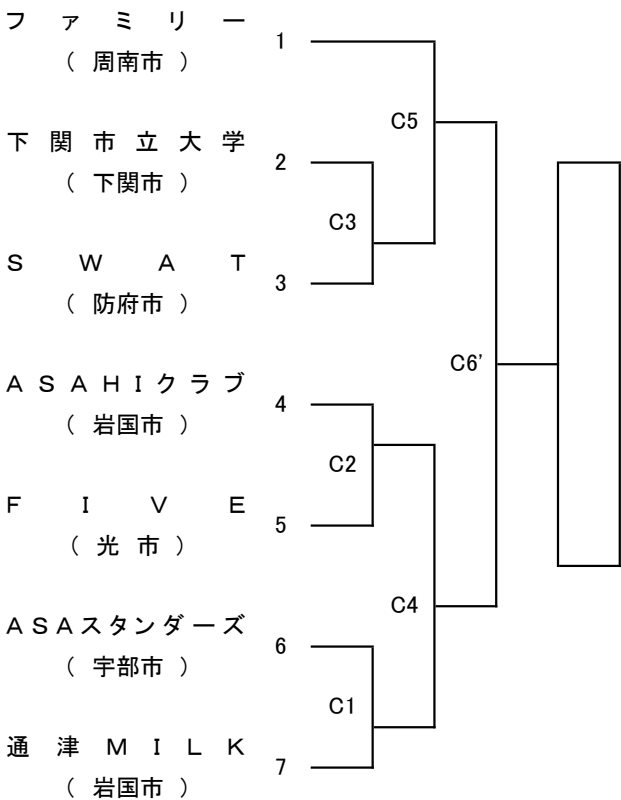

第53回会長杯争奪一般男女バスケットボール選手権大会 組合せ

R2.2.15現在

【 日 時 】 令和2年3月8日(日)

【 会 場 】 バタフライアリーナ(柳井市体育館)(A・B)、田布施中学校(C・D)

【 試合時間 】 8分-1分-8分 (7分) 8分-1分-8分 (1分) 延長3分

①9:00 ②10:20 ③11:40 ④13:00 ⑤14:20 ⑥15:40 ⑥' 16:00

男子1部

女子1部

女子2部

男子2部

男子3部