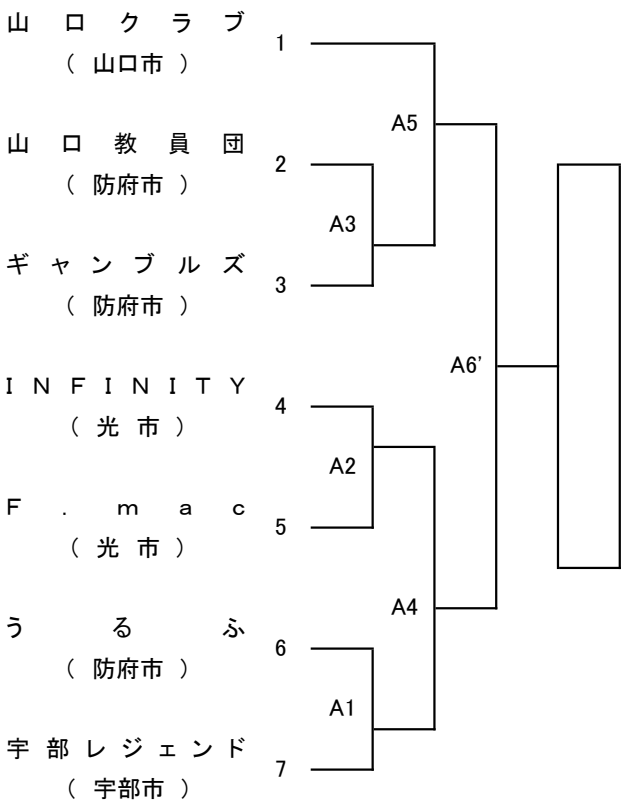

# 第53回会長杯争奪一般男女バスケットボール選手権大会 組合せ

R2.2.15現在

【 日 時 】 令和2年3月8日(日)

【 会 場 】 バタフライアリーナ(柳井市体育館)(A・B)、田布施中学校(C・D)

【 試合時間 】 8分-1分-8分 (7分) 8分-1分-8分 (1分) 延長3分

①9:00 ②10:20 ③11:40 ④13:00 ⑤14:20 ⑥15:40 ⑥' 16:00

## 男子1部

## 女子1部