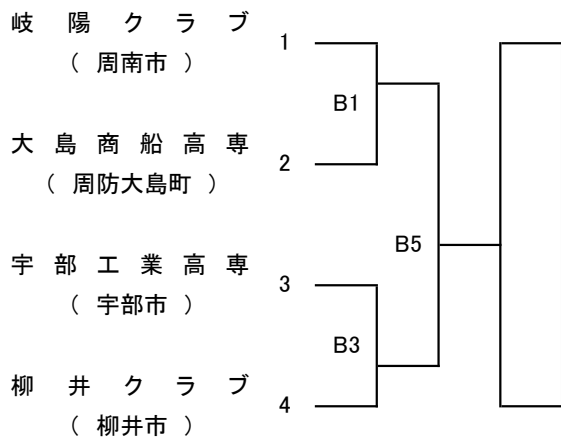

第53回会長杯争奪一般男女バスケットボール選手権大会 組合せ

R2.2.15現在

【 日 時 】 令和2年3月8日(日)

【 会 場 】 バタフライアリーナ(柳井市体育館)(A・B)、田布施中学校(C・D)

【 試合時間 】 8分-1分-8分 (7分) 8分-1分-8分 (1分) 延長3分

①9:00 ②10:20 ③11:40 ④13:00 ⑤14:20 ⑥15:40 ⑥' 16:00

男子1部

女子1部

女子2部

男子2部

男子3部