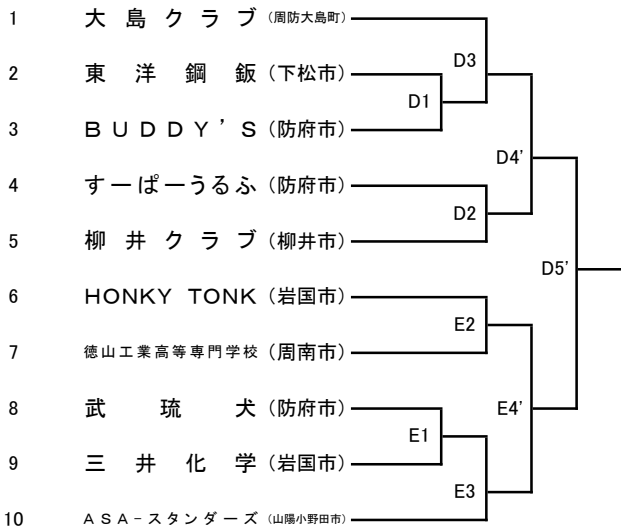

第52回（一社）山口県バスケットボール協会会長杯（一般）

平成31年(2019年)3月3日(日) 柳井市・田布施町

【男子1部】 A・Bコート パタフライアリーナ(柳井市体育館)

【男子2部】 Cコート 田布施農工

【男子3部】 D・Eコート 柳井高校 <Aブロック>

【女子1部】 Aコート パタフライアリーナ

【女子2部】 F・Gコート B&G(田布施町スポーツセンター) <Aブロック>

<Bブロック>

試合時間

- <1部男>
1回戦フルゲーム、その他8分クォーター (8-①-8-⑧-8-①-8)
- <1部女>
フルゲーム (10-②-10-⑩-10-②-10)
- <2部男女・3部男子>
8分クォーター (8-①-8-⑧-8-①-8)
※(延長は1分後4分)

試合開始時間

- <1部男女>
 - ① 9:00 ~
 - ② 10:30 ~
 - ③ 12:00 ~
 - ④ 13:30 ~
 - ⑤ 15:00 ~
 - ⑥ 16:10 ~
- <2部男女・3部男子>
 - ① 9:00 ~
 - ② 10:10 ~
 - ③ 11:20 ~
 - ④ 12:30 ~ ④' 12:50 ~
 - ⑤ 13:40 ~ ⑤' 14:00 ~
 - ⑥ 14:50 ~
 - ⑦ 16:20 ~