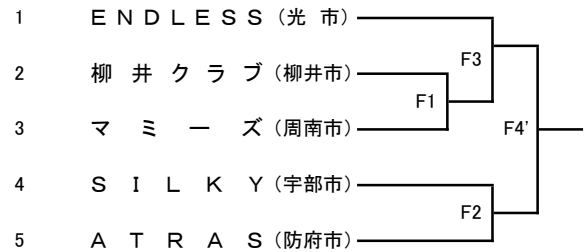

第52回（一社）山口県バスケットボール協会会長杯（一般）

平成31年(2019年)3月3日(日) 柳井市・田布施町

【男子1部】 A・Bコート パタフライアリーナ(柳井市体育館)

【男子2部】 Cコート 田布施農工

【男子3部】 D・Eコート 柳井高校 <Aブロック>

【女子1部】 Aコート パタフライアリーナ

【女子2部】 F・Gコート B&G(田布施町スポーツセンター) <Aブロック>

<Bブロック>

試合時間

- <1部男>
1回戦フルゲーム、その他8分クォーター (8-①-8-⑧-8-①-8)
- <1部女>
フルゲーム (10-②-10-⑩-10-②-10)
- <2部男女・3部男子>
8分クォーター (8-①-8-⑧-8-①-8)
※(延長は1分後4分)

試合開始時間

- <1部男女>
 - ① 9:00 ~
 - ② 10:30 ~
 - ③ 12:00 ~
 - ④ 13:30 ~
 - ⑤ 15:00 ~
 - ⑥ 16:10 ~
- <2部男女・3部男子>
 - ① 9:00 ~
 - ② 10:10 ~
 - ③ 11:20 ~
 - ④ 12:30 ~ ④' 12:50 ~
 - ⑤ 13:40 ~ ⑤' 14:00 ~
 - ⑥ 14:50 ~
 - ⑦ 16:20 ~