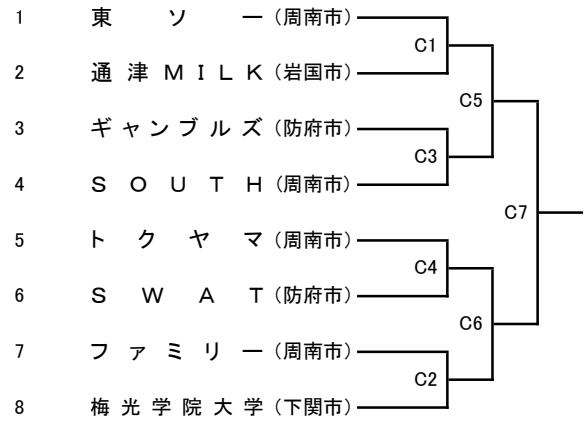

第52回（一社）山口県バスケットボール協会会長杯（一般）

平成31年(2019年)3月3日(日) 柳井市・田布施町

【男子1部】 A・Bコート パタフライアリーナ(柳井市体育館)

【男子2部】 Cコート 田布施農工

【男子3部】 D・Eコート 柳井高校 <Aブロック>

【女子1部】 Aコート パタフライアリーナ

【女子2部】 F・Gコート B&G(田布施町スポーツセンター) <Aブロック>

<Bブロック>

試合時間

- <1部男>
1回戦フルゲーム、その他8分クォーター (8-①-8-⑧-8-①-8)
- <1部女>
フルゲーム (10-②-10-⑩-10-②-10)
- <2部男女・3部男子>
8分クォーター (8-①-8-⑧-8-①-8)
※(延長は1分後4分)

試合開始時間

- <1部男女>
 - ① 9:00 ~
 - ② 10:30 ~
 - ③ 12:00 ~
 - ④ 13:30 ~
 - ⑤ 15:00 ~
 - ⑥ 16:10 ~
- <2部男女・3部男子>
 - ① 9:00 ~
 - ② 10:10 ~
 - ③ 11:20 ~
 - ④ 12:30 ~ ④' 12:50 ~
 - ⑤ 13:40 ~ ⑤' 14:00 ~
 - ⑥ 14:50 ~
 - ⑦ 16:20 ~