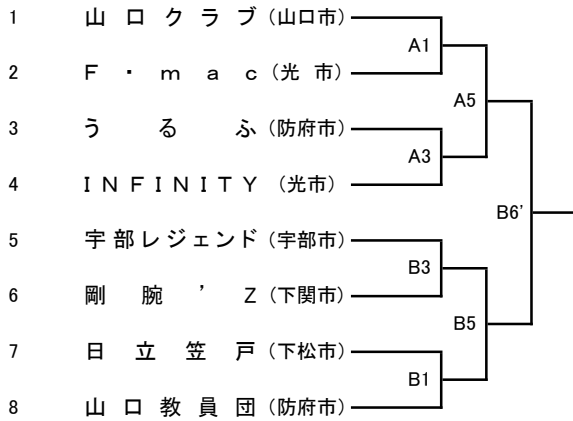

第52回（一社）山口県バスケットボール協会会長杯（一般）

平成31年(2019年)3月3日(日) 柳井市・田布施町

【男子1部】 A・Bコート パタフライアリーナ(柳井市体育館)

【男子2部】 Cコート 田布施農工

【男子3部】 D・Eコート 柳井高校 <Aブロック>

【女子1部】 Aコート パタフライアリーナ

【女子2部】 F・Gコート B&G(田布施町スポーツセンター) <Aブロック>

<Bブロック>

試合時間

- <1部男>
1回戦フルゲーム、その他8分クォーター (8-①-8-⑧-8-①-8)
- <1部女>
フルゲーム (10-②-10-⑩-10-②-10)
- <2部男女・3部男子>
8分クォーター (8-①-8-⑧-8-①-8)
※(延長は1分後4分)

試合開始時間

- <1部男女>
 - ① 9:00 ~
 - ② 10:30 ~
 - ③ 12:00 ~
 - ④ 13:30 ~
 - ⑤ 15:00 ~
 - ⑥ 16:10 ~
- <2部男女・3部男子>
 - ① 9:00 ~
 - ② 10:10 ~
 - ③ 11:20 ~
 - ④ 12:30 ~ ④' 12:50 ~
 - ⑤ 13:40 ~ ⑤' 14:00 ~
 - ⑥ 14:50 ~
 - ⑦ 16:20 ~