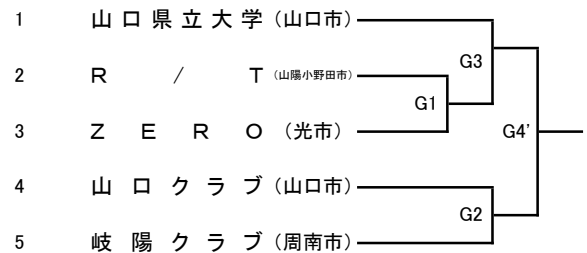

第52回（一社）山口県バスケットボール協会会長杯（一般）

平成31年(2019年)3月3日(日) 柳井市・田布施町

【男子1部】 A・Bコート パタフライアリーナ(柳井市体育館)

【男子2部】 Cコート 田布施農工

【男子3部】 D・Eコート 柳井高校 <Aブロック>

【女子1部】 Aコート パタフライアリーナ

【女子2部】 F・Gコート B&G(田布施町スポーツセンター) <Aブロック>

<Bブロック>

試合時間

- <1部男>
1回戦フルゲーム、その他8分クォーター (8-①-8-⑧-8-①-8)
- <1部女>
フルゲーム (10-②-10-⑩-10-②-10)
- <2部男女・3部男子>
8分クォーター (8-①-8-⑧-8-①-8)
※(延長は1分後4分)

試合開始時間

- <1部男女>
 - ① 9:00 ~
 - ② 10:30 ~
 - ③ 12:00 ~
 - ④ 13:30 ~
 - ⑤ 15:00 ~
 - ⑥ 16:10 ~
- <2部男女・3部男子>
 - ① 9:00 ~
 - ② 10:10 ~
 - ③ 11:20 ~
 - ④ 12:30 ~ ④' 12:50 ~
 - ⑤ 13:40 ~ ⑤' 14:00 ~
 - ⑥ 14:50 ~
 - ⑦ 16:20 ~