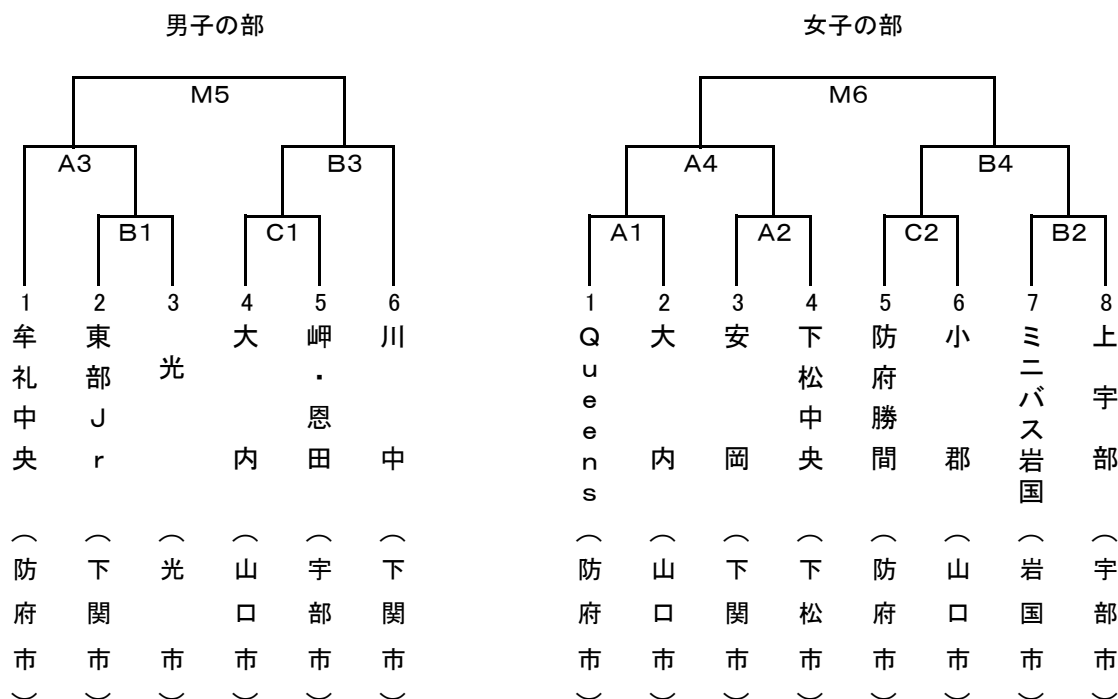

第36回ミニ・第31回中学校
 コープやまぐち杯争奪バスケットボール山口県選抜大会

☆ ミニの部 試合組合せ

- ◇ 期 日 令和8年3月28日(土曜日)
- ◇ 会 場 やまぐちリフレッシュパーク (メインアリーナ, サブアリーナ)
 ※やまぐちリフレッシュパークは全館土足禁止です(応援の方も上履きが必要です)
 ※入退場は外階段から、2F観客席出入り口を利用してください
 ※サブアリーナは観戦・入場に制限があります
- ◇ 主 催 生活協同組合コープやまぐち ほか
- ◇ 共 催 (一社)山口県バスケットボール協会
- ◇ コ ー ト Mコート : メインアリーナ中央メインコート
 Aコート: メインアリーナ奥側 Bコート: メインアリーナ入口側 Cコート: サブアリーナ
- ◇ 試合開始時間

第1試合	9:15~	第2試合	10:15~	第3試合	11:15~	第4試合	12:15~
Mコート第5試合		13:45~		Mコート第6試合		14:45~	

大会の様子は tysテレビ山口で 4月5日(日)午後4時~午後4時30分 に放送される予定です