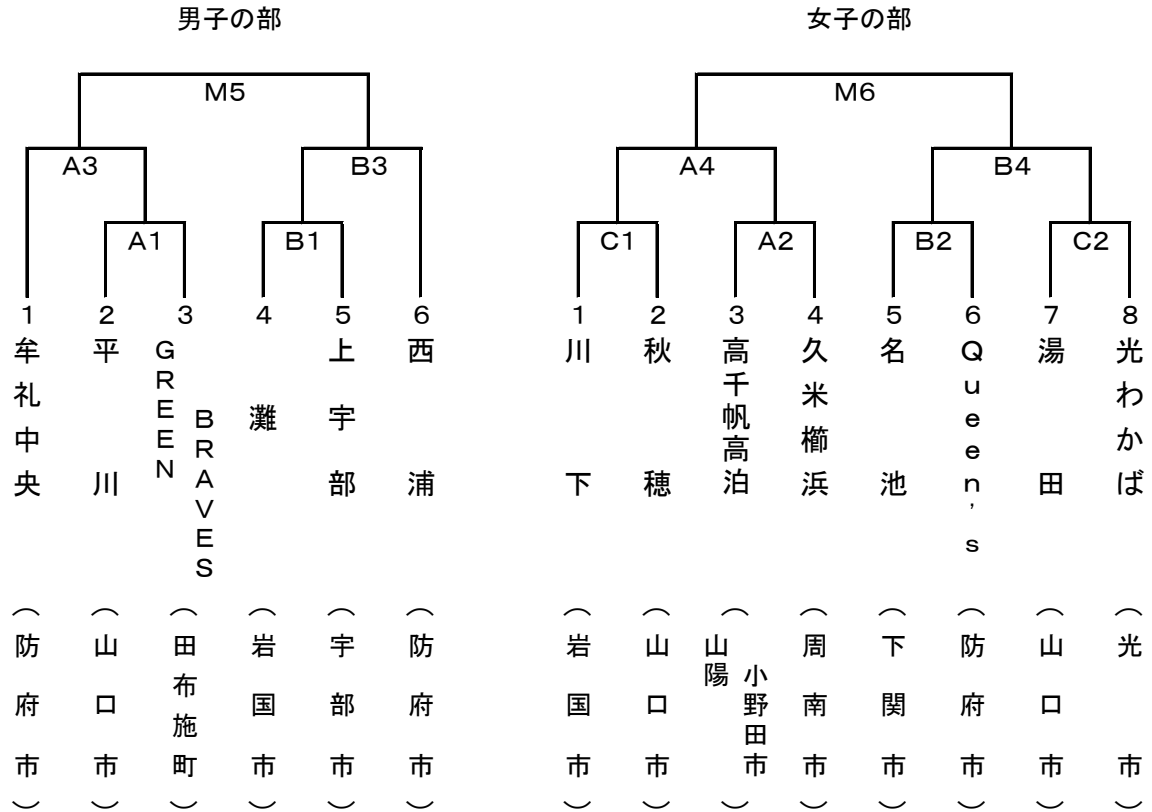

第35回ミニ・第30回中学校
 コープやまぐち杯争奪バスケットボール山口県選抜大会

☆ ミニの部 試合組合せ

- ◇ 期 日 令和7年3月29日(土曜日)
- ◇ 会 場 維新大晃アリーナ (アリーナ)
- ◇ 主 催 生活協同組合コープやまぐち ほか
- ◇ 共 催 (一社) 山口県バスケットボール協会
- ◇ コ ー ト A:ステージ側 B:中央 C:玄関側 M:中央メインコート

◇ 試合開始時間	第1試合	9:15~	第2試合	10:15~	第3試合	11:15~	第4試合	12:15~
	Mコート第5試合		13:45~		Mコート第6試合		14:45~	

大会の様子はtysテレビ山口で 4月5日(土)午前10時45分~11時15分 に放映されます