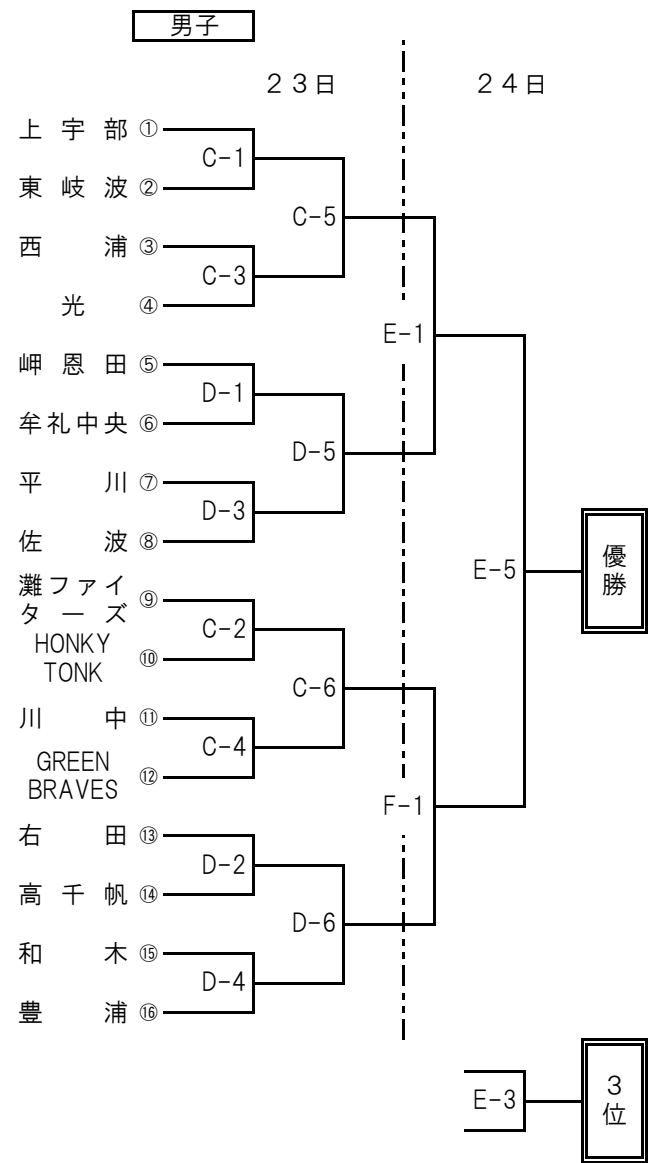

# Marukyu presents山口パッツファイブカップ

## 第40回山口県ミニバスケットボール決勝大会 組み合わせ

期日 令和6年11月23日(土祝)・24日(日)  
 会場 開会式 男子会場開会式 9:30~  
 1日目 夢ヶ丘スポーツセンター(A・B) 彦島体育館(C・D)

女子会場開会式 8:30~  
 2日目 山口県立下関武道館(E・F)

11月23日(1日目)

夢ヶ丘スポーツセンター (A・Bコート)	彦島体育館 (C・Dコート)
<span style="color: red;">女子開会式 8:30~ 全出場チーム参加</span>	<span style="color: red;">男子開会式 9:30~ 全出場チーム参加</span>
第1試合 9:30~	第1試合 10:15~
第2試合 10:35~	第2試合 11:20~
第3試合 11:40~	第3試合 12:25~
第4試合 12:45~	第4試合 13:30~
第5試合 13:50~	第5試合 14:35~
第6試合 14:55~	第6試合 15:40~

11月24日(2日目)

山口県立下関武道館  
(E・Fコート)

第1試合 10:00~
第2試合 11:05~
第3試合 12:10~
第4試合 13:15~
第5試合 14:20~
第6試合 15:25~