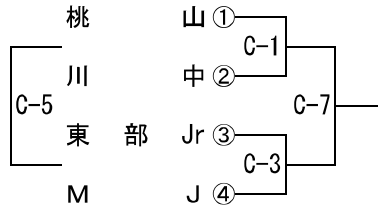

【男子Cブロック】

俵田翁記念体育館