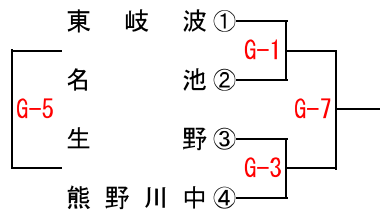

【女子Aブロック】

川上小学校