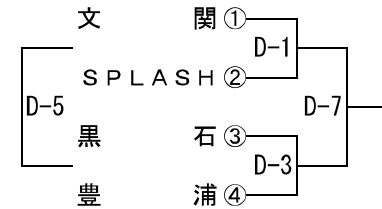

【男子Fブロック】

東岐波小学校