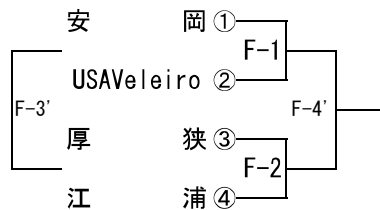

【女子Bブロック】

万倉小学校