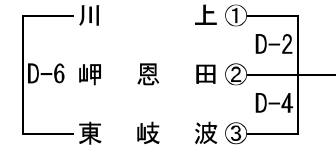

【男子Eブロック】

東岐波小学校