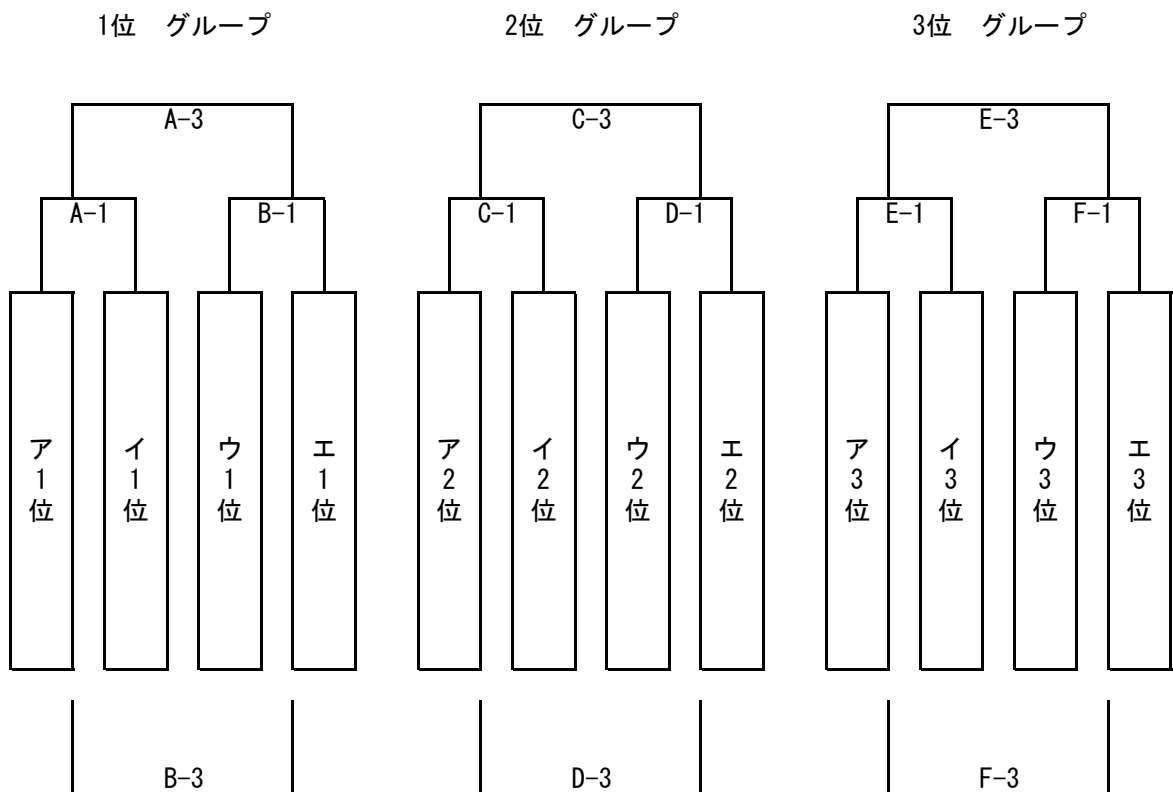

2021年度 第41回中国ミニバスケットボール大会（山口大会）

男子組み合わせ

【初日】

【二日目】

A・B: 岩国市総合体育館 C・D: 愛宕スポーツコンプレックスカルチャーセンター
 E・F: 岩国市由宇文化スポーツセンター

初日AB ①10:45 ②11:50 ③12:55 ④14:00 ⑤15:05 ⑥16:10
 初日CD ①11:15 ②12:20 ③13:25 ④14:30 ⑤15:35 ⑥16:40
 二日目 ① 9:00 ②10:05 ③11:10 ④12:15

2021年度 第41回中国ミニバスケットボール大会（山口大会） 女子組み合わせ

【初日】

【二日目】

A・B: 岩国市総合体育館 C・D: 愛宕スポーツコンプレックスカルチャーセンター
E・F: 岩国市由宇文化スポーツセンター

初日AB ①10:45 ②11:50 ③12:55 ④14:00 ⑤15:05 ⑥16:10
初日CD ①11:15 ②12:20 ③13:25 ④14:30 ⑤15:35 ⑥16:40
二日目 ① 9:00 ②10:05 ③11:10 ④12:15