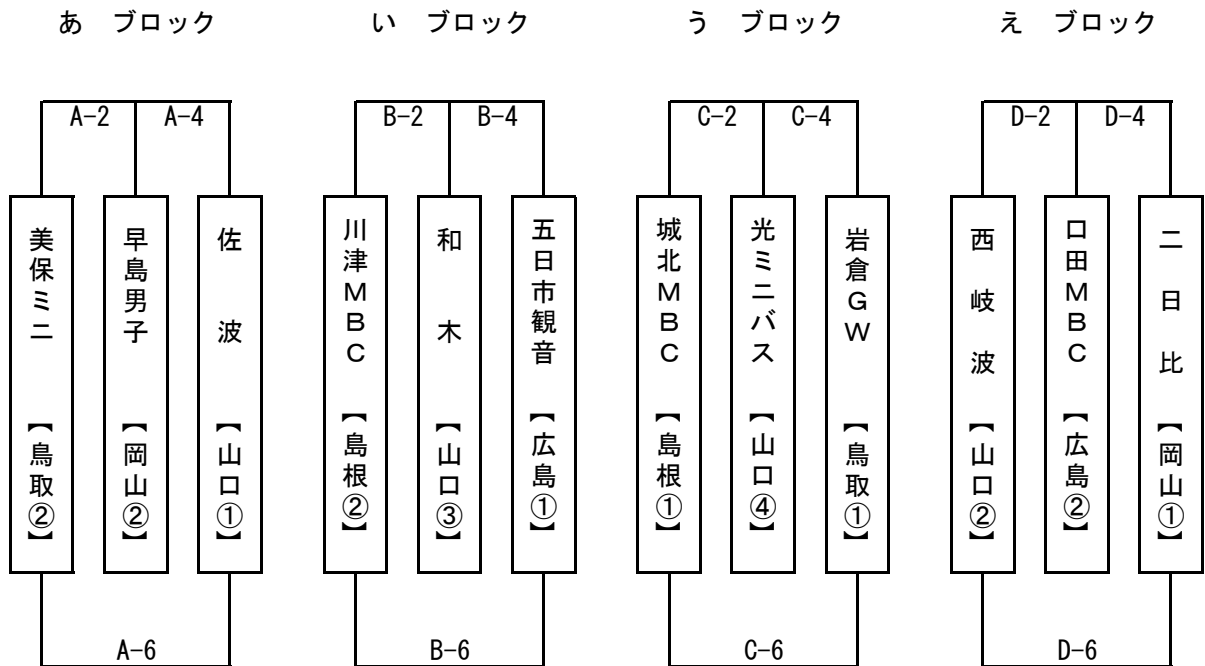

2021年度 第41回中国ミニバスケットボール大会（山口大会）

男子組み合わせ

【初日】

【二日目】

A・B: 岩国市総合体育館 C・D: 愛宕スポーツコンプレックスカルチャーセンター
 E・F: 岩国市由宇文化スポーツセンター

初日AB ①10:45 ②11:50 ③12:55 ④14:00 ⑤15:05 ⑥16:10
 初日CD ①11:15 ②12:20 ③13:25 ④14:30 ⑤15:35 ⑥16:40
 二日目 ① 9:00 ②10:05 ③11:10 ④12:15

2021年度 第41回中国ミニバスケットボール大会（山口大会） 女子組み合わせ

【初日】

【二日目】

A・B: 岩国市総合体育館 C・D: 愛宕スポーツコンプレックスカルチャーセンター
E・F: 岩国市由宇文化スポーツセンター

初日AB ①10:45 ②11:50 ③12:55 ④14:00 ⑤15:05 ⑥16:10
初日CD ①11:15 ②12:20 ③13:25 ④14:30 ⑤15:35 ⑥16:40
二日目 ① 9:00 ②10:05 ③11:10 ④12:15