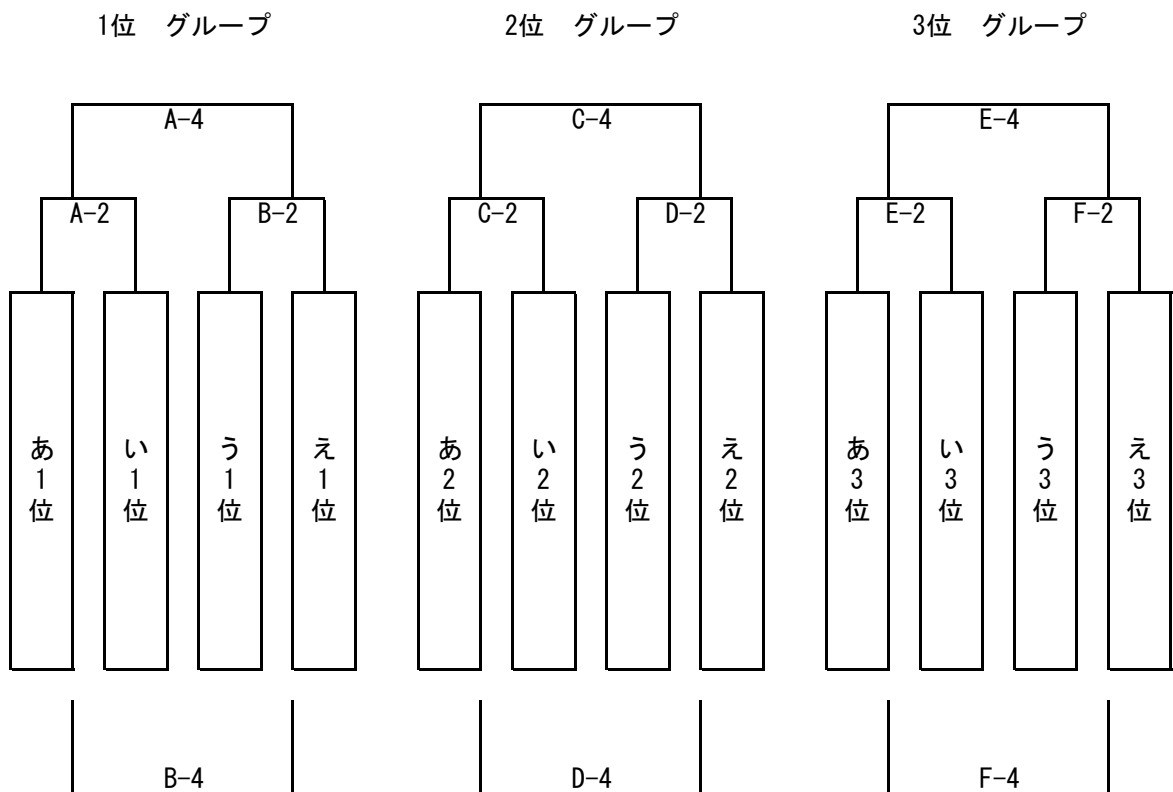

2021年度 第41回中国ミニバスケットボール大会（山口大会）

男子組み合わせ

【初日】

【二日目】

A・B: 岩国市総合体育館 C・D: 愛宕スポーツコンプレックスカルチャーセンター
 E・F: 岩国市由宇文化スポーツセンター

初日AB ①10:45 ②11:50 ③12:55 ④14:00 ⑤15:05 ⑥16:10
 初日CD ①11:15 ②12:20 ③13:25 ④14:30 ⑤15:35 ⑥16:40
 二日目 ① 9:00 ②10:05 ③11:10 ④12:15

2021年度 第41回中国ミニバスケットボール大会（山口大会） 女子組み合わせ

【初日】

【二日目】

A・B: 岩国市総合体育館 C・D: 愛宕スポーツコンプレックスカルチャーセンター
E・F: 岩国市由宇文化スポーツセンター

初日AB ①10:45 ②11:50 ③12:55 ④14:00 ⑤15:05 ⑥16:10
初日CD ①11:15 ②12:20 ③13:25 ④14:30 ⑤15:35 ⑥16:40
二日目 ① 9:00 ②10:05 ③11:10 ④12:15