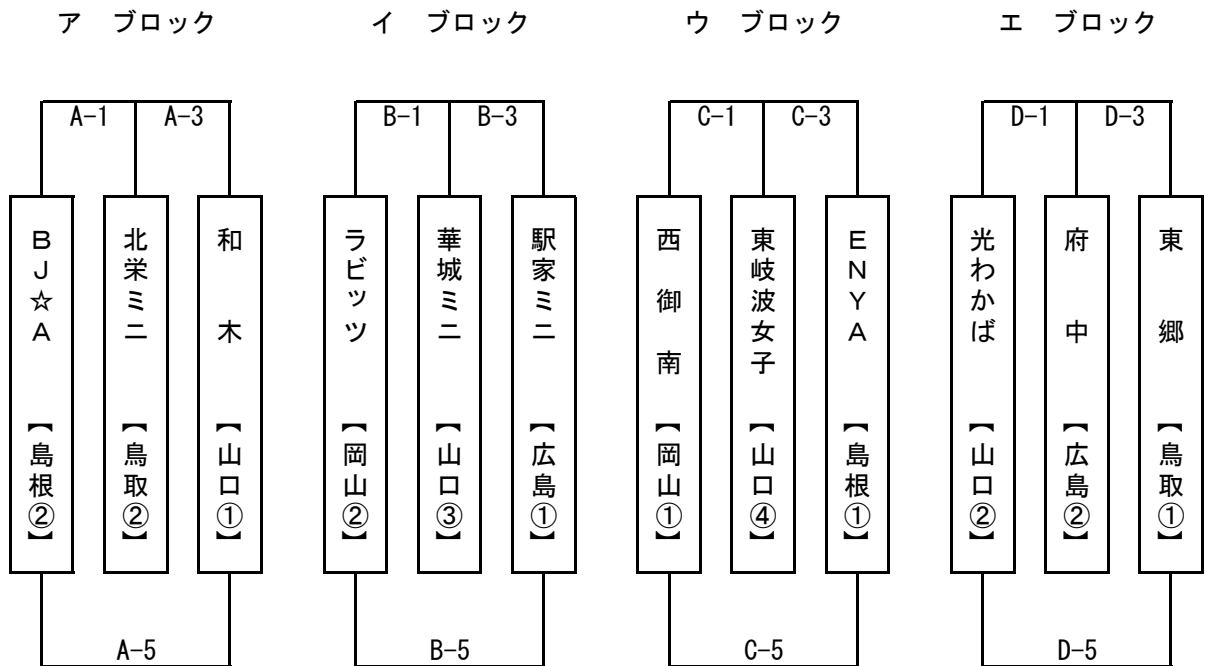

2021年度 第41回中国ミニバスケットボール大会（山口大会）

男子組み合わせ

【初日】

【二日目】

A・B: 岩国市総合体育館 C・D: 愛宕スポーツコンプレックスカルチャーセンター
 E・F: 岩国市由宇文化スポーツセンター

初日AB ①10:45 ②11:50 ③12:55 ④14:00 ⑤15:05 ⑥16:10
 初日CD ①11:15 ②12:20 ③13:25 ④14:30 ⑤15:35 ⑥16:40
 二日目 ① 9:00 ②10:05 ③11:10 ④12:15

2021年度 第41回中国ミニバスケットボール大会（山口大会） 女子組み合わせ

【初日】

【二日目】

A・B: 岩国市総合体育館 C・D: 愛宕スポーツコンプレックスカルチャーセンター
E・F: 岩国市由宇文化スポーツセンター

初日AB ①10:45 ②11:50 ③12:55 ④14:00 ⑤15:05 ⑥16:10
初日CD ①11:15 ②12:20 ③13:25 ④14:30 ⑤15:35 ⑥16:40
二日目 ① 9:00 ②10:05 ③11:10 ④12:15