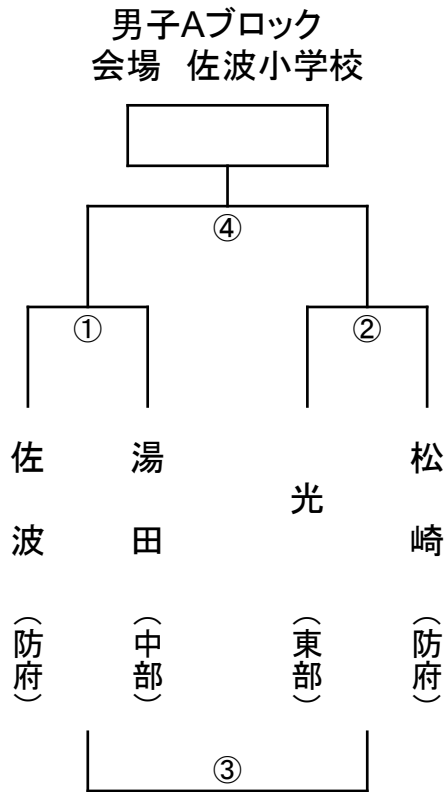

第31回三戸杯争奪バスケットボール大会(ミニの部) 組み合わせ
 令和3年8月1日(日)

試合開始予定時刻 全ブロック ①9:00 ②10:30 ③13:30 ④15:00
 試合時間 6分-1分-6分-5分-6分-1分-6分

第31回三戸杯争奪バスケットボール大会(ミニの部) 組み合わせ
令和3年8月1日(日)

試合開始予定時刻 全ブロック ①9:00 ②10:30 ③13:30 ④15:00
試合時間 6分-1分-6分-5分-6分-1分-6分