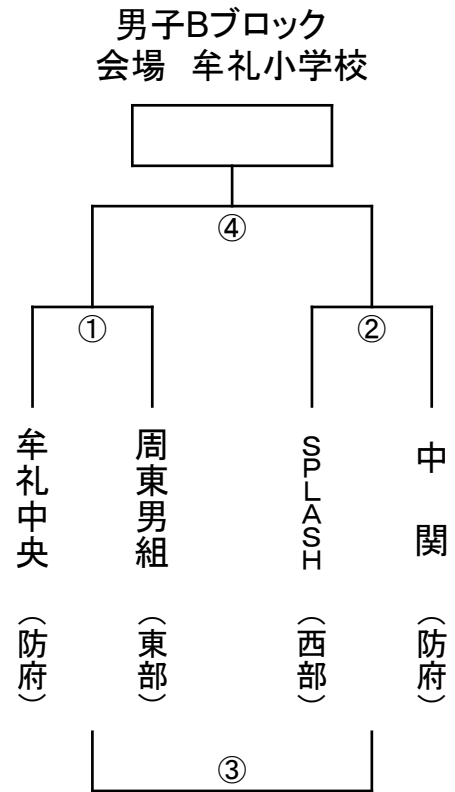

第31回三戸杯争奪バスケットボール大会(ミニの部) 組み合わせ
 令和3年8月1日(日)

試合開始予定時刻 全ブロック ①9:00 ②10:30 ③13:30 ④15:00
 試合時間 6分-1分-6分-5分-6分-1分-6分

第31回三戸杯争奪バスケットボール大会(ミニの部) 組み合わせ
令和3年8月1日(日)

試合開始予定時刻 全ブロック ①9:00 ②10:30 ③13:30 ④15:00
試合時間 6分-1分-6分-5分-6分-1分-6分