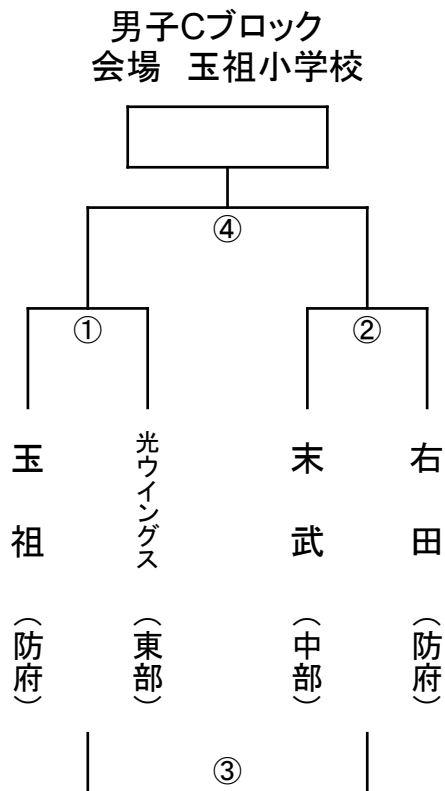

第31回三戸杯争奪バスケットボール大会(ミニの部) 組み合わせ
 令和3年8月1日(日)

試合開始予定時刻 全ブロック ①9:00 ②10:30 ③13:30 ④15:00
 試合時間 6分-1分-6分-5分-6分-1分-6分

第31回三戸杯争奪バスケットボール大会(ミニの部) 組み合わせ
令和3年8月1日(日)

試合開始予定時刻 全ブロック ①9:00 ②10:30 ③13:30 ④15:00
試合時間 6分-1分-6分-5分-6分-1分-6分