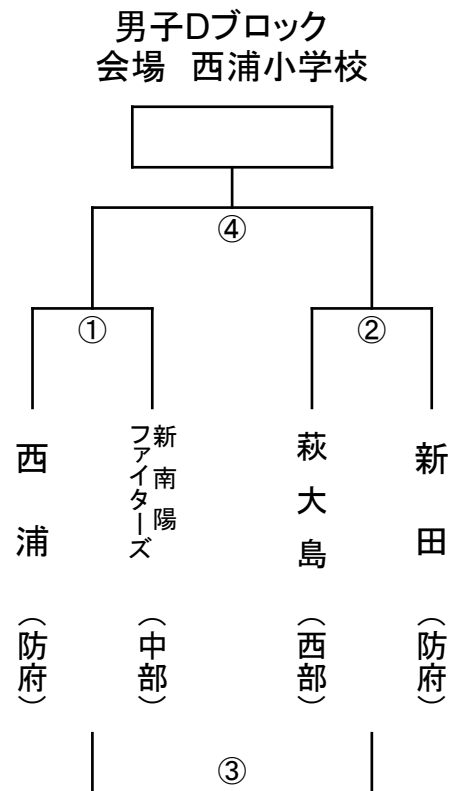

第31回三戸杯争奪バスケットボール大会(ミニの部) 組み合わせ
 令和3年8月1日(日)

試合開始予定時刻 全ブロック ①9:00 ②10:30 ③13:30 ④15:00
 試合時間 6分-1分-6分-5分-6分-1分-6分

第31回三戸杯争奪バスケットボール大会(ミニの部) 組み合わせ
令和3年8月1日(日)

試合開始予定時刻 全ブロック ①9:00 ②10:30 ③13:30 ④15:00
試合時間 6分-1分-6分-5分-6分-1分-6分