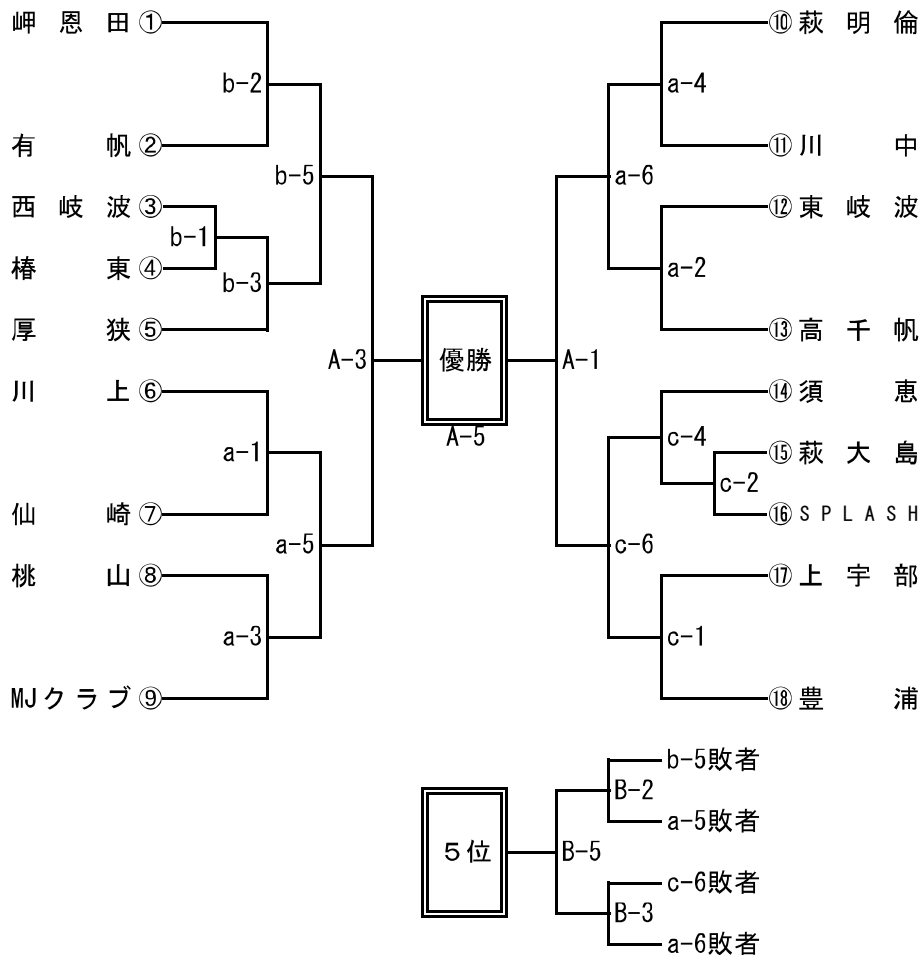

令和2年度山口県ミニバスケットボール秋季交歓会西部地区大会 組み合わせ

10月17日(土)
 俵田翁記念体育館 (a)
 楠若者センター (b)
 豊浦小学校 (c)
 生野小学校 (d)
 恩田小学校 (e)
 江浦小学校 (f)
 川中小学校 (g)

10月18日(日)
 俵田翁記念体育館 (A)

10月24日(土)
 西岐波小学校 (B)
 恩田小学校 (C)

開始時刻	1	2	3	4	5	6	
	9:00	10:15	11:30	12:45	14:00	15:15	
		(10:20)	(11:40)	(13:00)	(14:20)	(15:40)	
					5'	6'	
					14:25	16:05	

※注意 上記()内は b, eコートでの試合開始時間

【男子】

【女子】