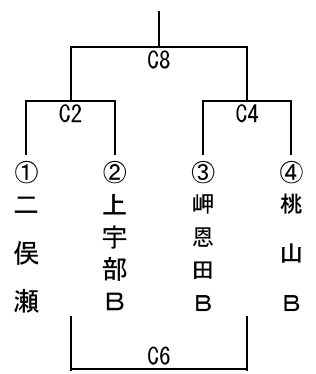

<連絡事項>

○試合時間 1部：6-1-6-3-6-1-6

2部：8-3-8

※試合開始時刻が遅れた場合は、前試合終了後7分後に開始する。

○フリースロー 2部のみ 4年生以上は正規ライン、3年生以下：-50cm

○昨年度1部優勝・準優勝チームは開会式にてカップ返還をお願い致します。

男子1部 優勝：上宇部 準優勝：桃山 女子1部 優勝：岬恩田 準優勝：上宇部

男子1部

女子1部

男子2部A

男子2部B

女子2部A

女子2部B