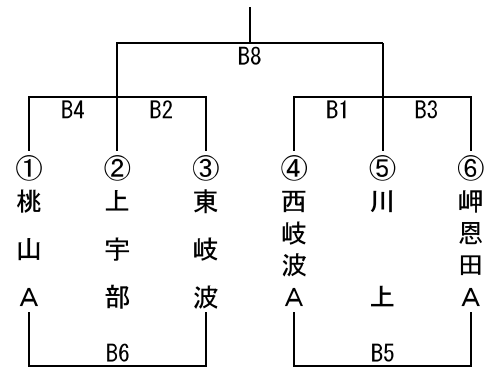

<連絡事項>

○試合時間 1部：6-1-6-3-6-1-6

2部：8-3-8

※試合開始時刻が遅れた場合は、前試合終了後7分後に開始する。

○フリースロー 2部のみ 4年生以上は正規ライン、3年生以下：-50cm

○昨年度1部優勝・準優勝チームは開会式にてカップ返還をお願い致します。

男子1部 優勝：上宇部 準優勝：桃山 女子1部 優勝：岬恩田 準優勝：上宇部

男子1部

女子1部

男子2部A

男子2部B

女子2部A

女子2部B