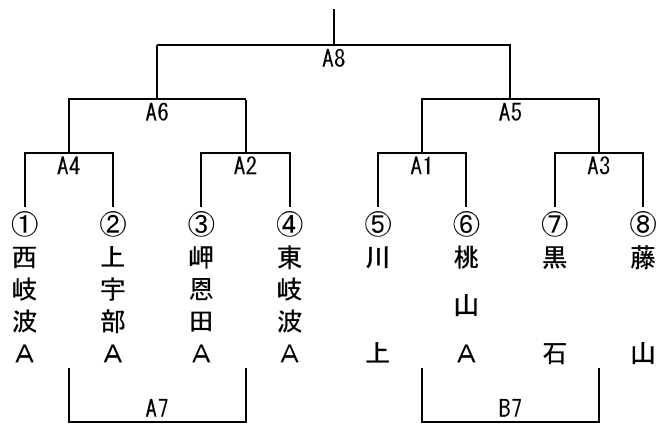

<連絡事項>

○試合時間 1部：6-1-6-3-6-1-6

2部：8-3-8

※試合開始時刻が遅れた場合は、前試合終了後7分後に開始する。

○フリースロー 2部のみ 4年生以上は正規ライン、3年生以下：-50cm

○昨年度1部優勝・準優勝チームは開会式にてカップ返還をお願い致します。

男子1部 優勝：上宇部 準優勝：桃山 女子1部 優勝：岬恩田 準優勝：上宇部

男子1部

女子1部

男子2部A

男子2部B

女子2部A

女子2部B