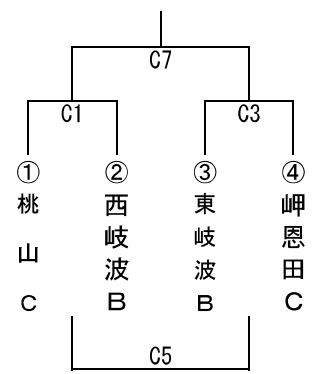

<連絡事項>

○試合時間 1部：6-1-6-3-6-1-6

2部：8-3-8

※試合開始時刻が遅れた場合は、前試合終了後7分後に開始する。

○フリースロー 2部のみ 4年生以上は正規ライン、3年生以下：-50cm

○昨年度1部優勝・準優勝チームは開会式にてカップ返還をお願い致します。

男子1部 優勝：上宇部 準優勝：桃山 女子1部 優勝：岬恩田 準優勝：上宇部

男子1部

女子1部

男子2部A

男子2部B

女子2部A

女子2部B