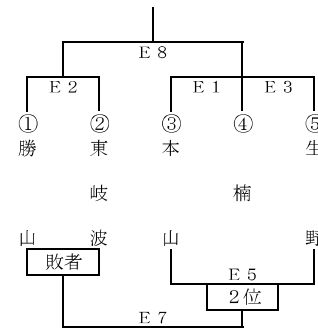

平成30年度山口県ミニバスケットボール秋季交歓会西部地区大会 組み合わせ

【男子:1部】 西部体育館 27・28日

【女子:1部】 西部体育館 27・28日

【男子:2部A】 黒石小学校 28日

【男子:2部B】 黒石小学校 28日

【女子:2部A】 万倉小学校 28日

【女子:2部B】 楠若者センター 28日

試合開始時刻

- (1) 9:00~ (2) 10:00~ (3) 11:00~ (4) 12:00~
(5) 13:00~ (6) 14:00~ (7) 15:00~ (8) 16:00~

試合時間

- 6-(1)-6-(5)-6-(1)-6
但し、オープン戦は6-(1)-6-(5)-6

昨年度優勝のチームは指定会場へ優勝カップを持参して下さい。

	男子1部	男子2部A	男子2部B	男子2部C
チーム名	上宇部	桜神	萩大島	彦島
会場	西部体育館	西部体育館	黒石小	黒石小