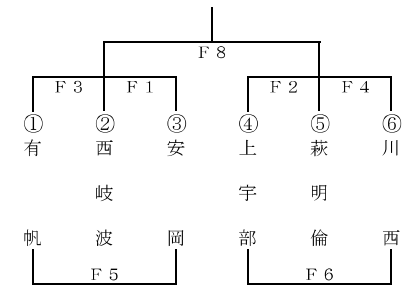

平成30年度山口県ミニバスケットボール秋季交歓会西部地区大会 組み合わせ

【男子:1部】 西部体育館 27・28日

【女子:1部】 西部体育館 27・28日

【男子:2部A】 黒石小学校 28日

【男子:2部B】 黒石小学校 28日

【女子:2部A】 万倉小学校 28日

【女子:2部B】 楠若者センター 28日

試合開始時刻

- (1) 9:00~ (2) 10:00~ (3) 11:00~ (4) 12:00~
(5) 13:00~ (6) 14:00~ (7) 15:00~ (8) 16:00~

試合時間

- 6-(1)-6-(5)-6-(1)-6
但し、オープン戦は6-(1)-6-(5)-6

昨年度優勝のチームは指定会場へ優勝カップを持参して下さい。

	男子1部	男子2部A	男子2部B	男子2部C
チーム名	上宇部	桜神	萩大島	彦島
会場	西部体育館	西部体育館	黒石小	黒石小