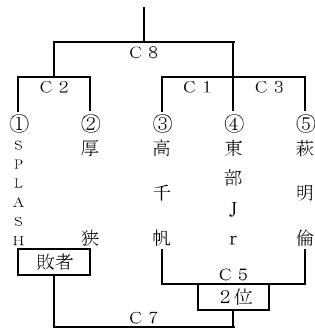

平成30年度山口県ミニバスケットボール秋季交歓会西部地区大会 組み合わせ

【男子:1部】 西部体育館 27・28日

【女子:1部】 西部体育館 27・28日

【男子:2部A】 黒石小学校 28日

【男子:2部B】 黒石小学校 28日

【女子:2部A】 万倉小学校 28日

【女子:2部B】 楠若者センター 28日

試合開始時刻

- (1) 9:00~ (2) 10:00~ (3) 11:00~ (4) 12:00~
(5) 13:00~ (6) 14:00~ (7) 15:00~ (8) 16:00~

試合時間

- 6-(1)-6-(5)-6-(1)-6
但し、オープン戦は6-(1)-6-(5)-6

昨年度優勝のチームは指定会場へ優勝カップを持参して下さい。

	男子1部	男子2部A	男子2部B	男子2部C
チーム名	上宇部	桜神	萩大島	彦島
会場	西部体育館	西部体育館	黒石小	黒石小