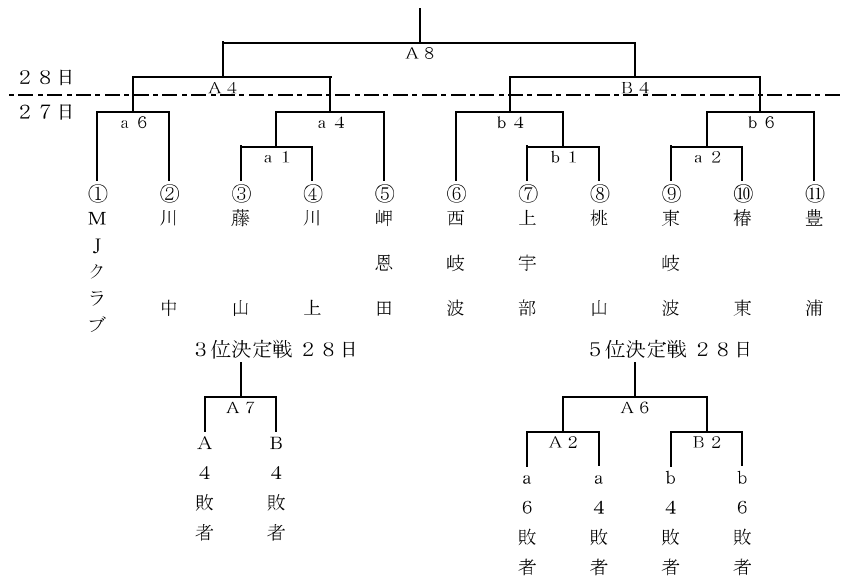

平成30年度山口県ミニバスケットボール秋季交歓会西部地区大会 組み合わせ

【男子:1部】 西部体育館 27・28日

【女子:1部】 西部体育館 27・28日

【男子:2部A】 黒石小学校 28日

【男子:2部B】 黒石小学校 28日

【女子:2部A】 万倉小学校 28日

【女子:2部B】 楠若者センター 28日

試合開始時刻

- (1) 9:00~ (2) 10:00~ (3) 11:00~ (4) 12:00~
(5) 13:00~ (6) 14:00~ (7) 15:00~ (8) 16:00~

試合時間

- 6-(1)-6-(5)-6-(1)-6
但し、オープン戦は6-(1)-6-(5)-6

昨年度優勝のチームは指定会場へ優勝カップを持参して下さい。

	男子1部	男子2部A	男子2部B	男子2部C
チーム名	上宇部	桜神	萩大島	彦島
会場	西部体育館	西部体育館	黒石小	黒石小