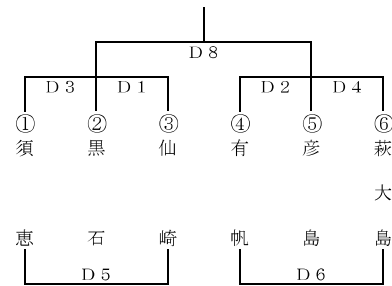

平成30年度山口県ミニバスケットボール秋季交歓会西部地区大会 組み合わせ

【男子:1部】 西部体育館 27・28日

【女子:1部】 西部体育館 27・28日

【男子:2部A】 黒石小学校 28日

【男子:2部B】 黒石小学校 28日

【女子:2部A】 万倉小学校 28日

【女子:2部B】 楠若者センター 28日

試合開始時刻

- (1) 9:00~ (2) 10:00~ (3) 11:00~ (4) 12:00~
(5) 13:00~ (6) 14:00~ (7) 15:00~ (8) 16:00~

試合時間

- 6-(1)-6-(5)-6-(1)-6
但し、オープン戦は6-(1)-6-(5)-6

昨年度優勝のチームは指定会場へ優勝カップを持参して下さい。

	男子1部	男子2部A	男子2部B	男子2部C
チーム名	上宇部	桜神	萩大島	彦島
会場	西部体育館	西部体育館	黒石小	黒石小