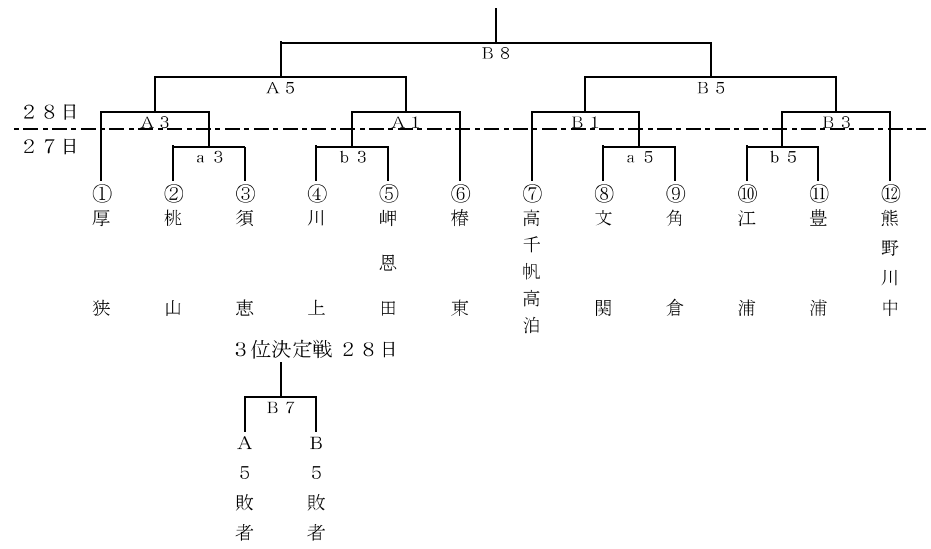

平成30年度山口県ミニバスケットボール秋季交歓会西部地区大会 組み合わせ

【男子:1部】 西部体育館 27・28日

【女子:1部】 西部体育館 27・28日

【男子:2部A】 黒石小学校 28日

【男子:2部B】 黒石小学校 28日

【女子:2部A】 万倉小学校 28日

【女子:2部B】 楠若者センター 28日

試合開始時刻

- (1) 9:00~ (2) 10:00~ (3) 11:00~ (4) 12:00~
(5) 13:00~ (6) 14:00~ (7) 15:00~ (8) 16:00~

試合時間

- 6-(1)-6-(5)-6-(1)-6
但し、オープン戦は6-(1)-6-(5)-6

昨年度優勝のチームは指定会場へ優勝カップを持参して下さい。

	男子1部	男子2部A	男子2部B	男子2部C
チーム名	上宇部	桜神	萩大島	彦島
会場	西部体育館	西部体育館	黒石小	黒石小