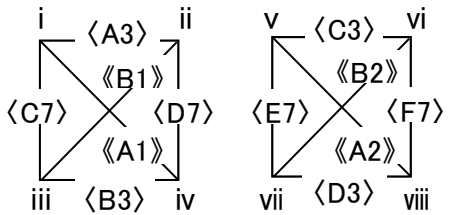

組み合わせ 女子

i	1	大竹 (広島)	2	C2 A5	E7	3
	2	清武 (宮崎)				
	3	世紀 (鳥取)				
ii	4	Beat (福岡)	5	D2 B5	F7	6
	5	よこうち (高知)				
	6	多田東 (兵庫)				
iii	7	撫養 (徳島)	8	E2 C5	A8	9
	8	イ-スト熊本 (熊本)				
	9	矢賀 (広島)				
iv	10	和泉 (大阪)	11	F2 D5	B8	12
	11	鶴崎 (大分)				
	12	内中原 (島根)				
v	13	水口 (滋賀)	14	A3 E5	C8	15
	14	麻里布 (山口)				
	15	開成 (佐賀)				
vi	16	神郷 (愛媛)	17	B3 F5	D8	18
	17	東登美 (奈良)				
	18	井口 (広島)				
vii	19	宇治 (京都)	20	C3 A6	E8	21
	20	総社 (岡山)				
	21	佐敷 (沖縄)				
viii	22	高松 (和歌山)	23	D3 B6	F8	24
	23	志度 (香川)				
	24	五日市観音 (広島)				

1位グループ

ア
i
ii
iii
iv
イ
v
vi
vii
viii

2位グループ

ウ
i
ii
iii
iv
エ
v
vi
vii
viii

3位グループ

オ
i
ii
iii
iv
カ
v
vi
vii
viii

試合コート・試合順 → 第一日目…かつこ無し 第二日目…〈 〉 第三日目…《 》