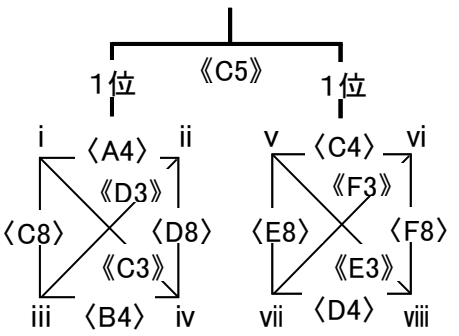

組み合わせ 女子

i	1	大竹 (広島)	2	C2 A5	E7	3
	2	清武 (宮崎)				
	3	世紀 (鳥取)				
ii	4	Beat (福岡)	5	D2 B5	F7	6
	5	よこうち (高知)				
	6	多田東 (兵庫)				
iii	7	撫養 (徳島)	8	E2 C5	A8	9
	8	イ-スト熊本 (熊本)				
	9	矢賀 (広島)				
iv	10	和泉 (大阪)	11	F2 D5	B8	12
	11	鶴崎 (大分)				
	12	内中原 (島根)				
v	13	水口 (滋賀)	14	A3 E5	C8	15
	14	麻里布 (山口)				
	15	開成 (佐賀)				
vi	16	神郷 (愛媛)	17	B3 F5	D8	18
	17	東登美 (奈良)				
	18	井口 (広島)				
vii	19	宇治 (京都)	20	C3 A6	E8	21
	20	総社 (岡山)				
	21	佐敷 (沖縄)				
viii	22	高松 (和歌山)	23	D3 B6	F8	24
	23	志度 (香川)				
	24	五日市観音 (広島)				

1位グループ

ア
i
ii
iii
iv
イ
v
vi
vii
viii

2位グループ

ウ
i
ii
iii
iv
エ
v
vi
vii
viii

3位グループ

オ
i
ii
iii
iv
カ
v
vi
vii
viii

試合コート・試合順 → 第一日目…かつこ無し 第二日目…〈 〉 第三日目…《 》