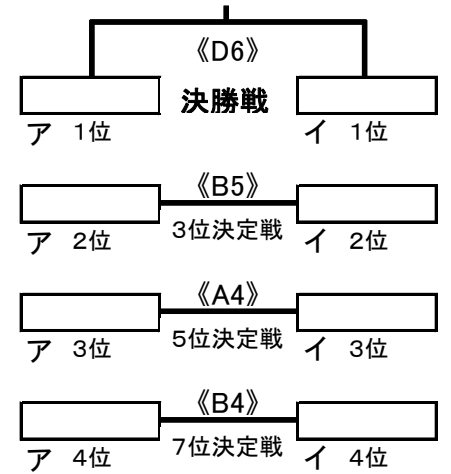

組み合わせ 女子

i	1	大竹 (広島)	2	C2 A5	E7	3
	2	清武 (宮崎)				
	3	世紀 (鳥取)				
ii	4	Beat (福岡)	5	D2 B5	F7	6
	5	よこうち (高知)				
	6	多田東 (兵庫)				
iii	7	撫養 (徳島)	8	E2 C5	A8	9
	8	イ-スト熊本 (熊本)				
	9	矢賀 (広島)				
iv	10	和泉 (大阪)	11	F2 D5	B8	12
	11	鶴崎 (大分)				
	12	内中原 (島根)				
v	13	水口 (滋賀)	14	A3 E5	C8	15
	14	麻里布 (山口)				
	15	開成 (佐賀)				
vi	16	神郷 (愛媛)	17	B3 F5	D8	18
	17	東登美 (奈良)				
	18	井口 (広島)				
vii	19	宇治 (京都)	20	C3 A6	E8	21
	20	総社 (岡山)				
	21	佐敷 (沖縄)				
viii	22	高松 (和歌山)	23	D3 B6	F8	24
	23	志度 (香川)				
	24	五日市観音 (広島)				

1位グループ

ア
i
ii
iii
iv
イ
v
vi
vii
viii

2位グループ

ウ
i
ii
iii
iv
エ
v
vi
vii
viii

3位グループ

オ
i
ii
iii
iv
カ
v
vi
vii
viii

試合コート・試合順 → 第一日目…かつこ無し 第二日目…〈 〉 第三日目…《 》