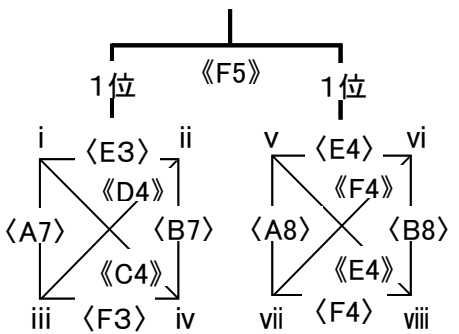

組み合わせ 女子

i	1	大竹 (広島)	2	C2 A5	E7	3
	2	清武 (宮崎)				
	3	世紀 (鳥取)				
ii	4	Beat (福岡)	5	D2 B5	F7	6
	5	よこうち (高知)				
	6	多田東 (兵庫)				
iii	7	撫養 (徳島)	8	E2 C5	A8	9
	8	イ-スト熊本 (熊本)				
	9	矢賀 (広島)				
iv	10	和泉 (大阪)	11	F2 D5	B8	12
	11	鶴崎 (大分)				
	12	内中原 (島根)				
v	13	水口 (滋賀)	14	A3 E5	C8	15
	14	麻里布 (山口)				
	15	開成 (佐賀)				
vi	16	神郷 (愛媛)	17	B3 F5	D8	18
	17	東登美 (奈良)				
	18	井口 (広島)				
vii	19	宇治 (京都)	20	C3 A6	E8	21
	20	総社 (岡山)				
	21	佐敷 (沖縄)				
viii	22	高松 (和歌山)	23	D3 B6	F8	24
	23	志度 (香川)				
	24	五日市観音 (広島)				

1位グループ

ア
i
ii
iii
iv
イ
v
vi
vii
viii

2位グループ

ウ
i
ii
iii
iv
エ
v
vi
vii
viii

3位グループ

オ
i
ii
iii
iv
カ
v
vi
vii
viii

試合コート・試合順 → 第一日目…かつこ無し 第二日目…〈 〉 第三日目…《 》