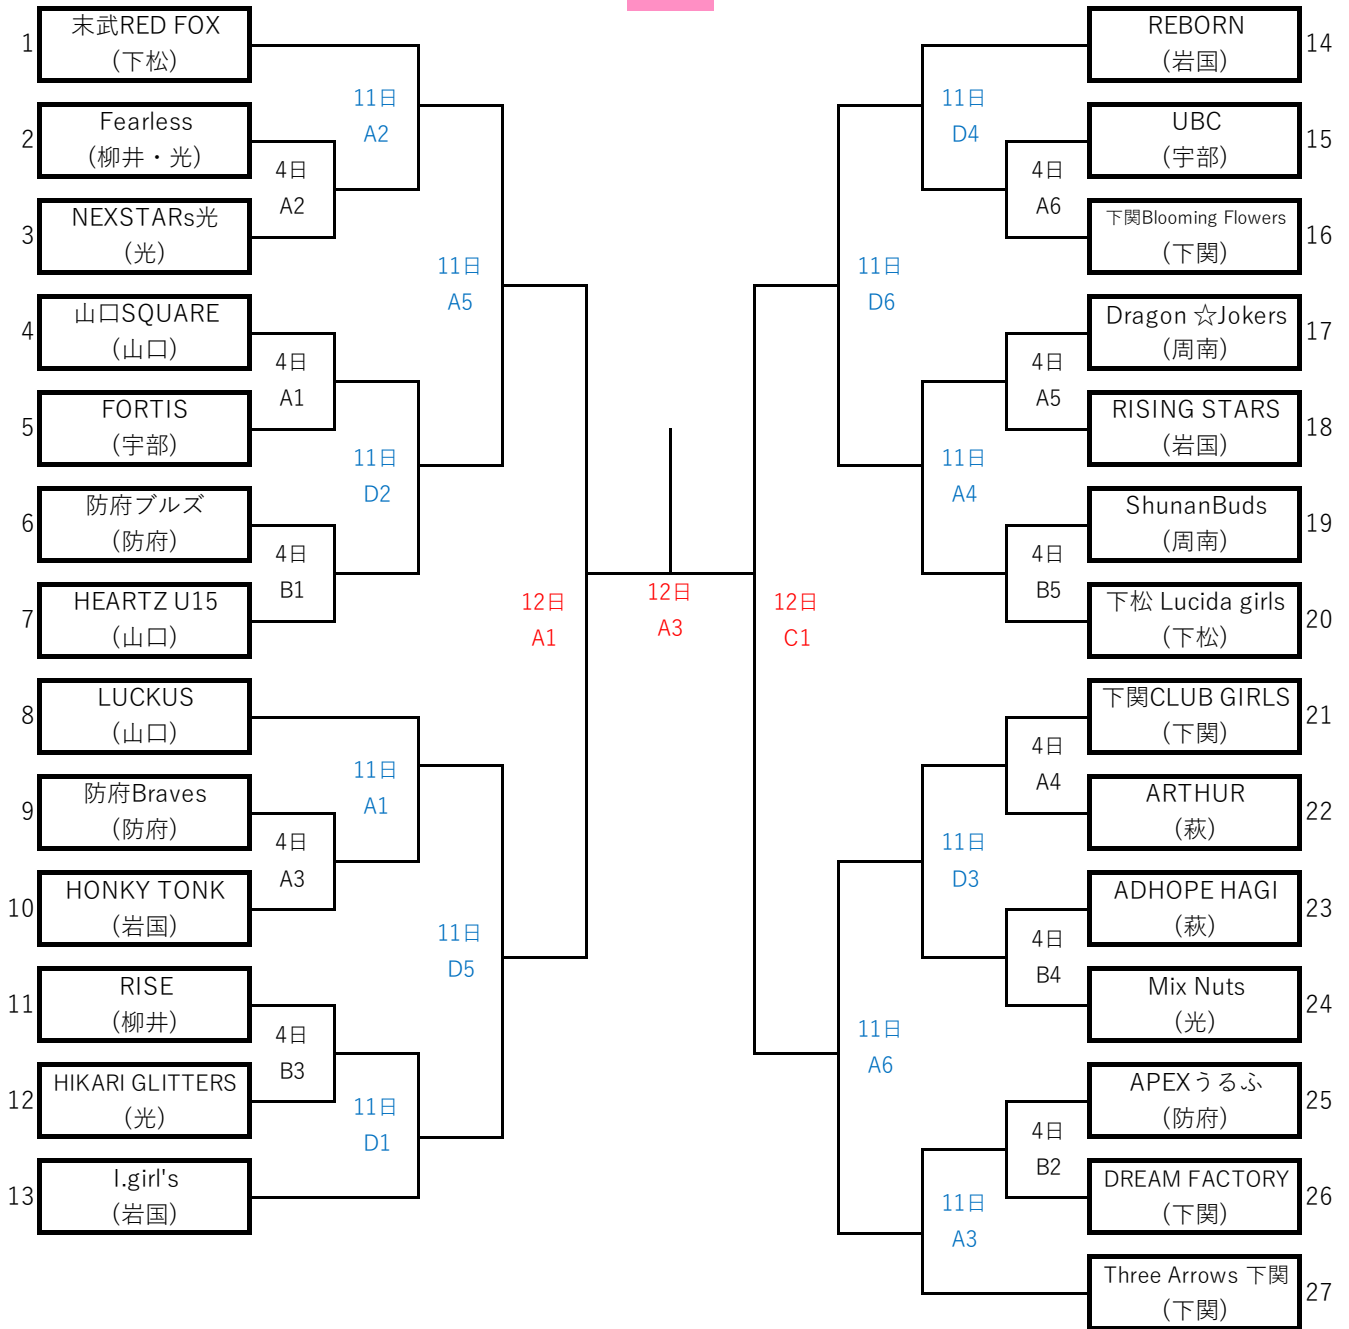

R8年度 U15中国ブロッククラブ選手権大会 山口県予選会

組み合わせ

期日：R8年(2026年)7月4日(土)・11日(土)・12日(日)

男子

日付	会場
7月4日	ダイキョーニシカワ スクエア
7月11日	ソルトアリーナ防府(防府市)
7月12日	メイン(A・B・C) サブ(D)

【試合時間】

7月4日(土)・11日(土)	
[第1試合]	9:00～
[第2試合]	10:20～
[第3試合]	11:40～
[第4試合]	13:00～
[第5試合]	14:20～
[第6試合]	15:40～

7月12日(日)	
[第1試合]	9:30～
[第2試合]	11:00～
[第3試合]	12:30～
[第4試合]	14:00～

R8年度 U15中国ブロッククラブ選手権大会 山口県予選会

組み合わせ

期日：R8年(2026年)7月4日(土)・11日(土)・12日(日)

女子

日付	会場
7月4日	ダイキョーニシカワ スクエア
7月11日	ソルトアリーナ防府(防府市)
7月12日	メイン(A・B・C) サブ(D)

【試合時間】

7月4日(土)・11日(土)	
[第1試合]	9:00～
[第2試合]	10:20～
[第3試合]	11:40～
[第4試合]	13:00～
[第5試合]	14:20～
[第6試合]	15:40～

7月12日(日)	
[第1試合]	9:30～
[第2試合]	11:00～
[第3試合]	12:30～
[第4試合]	14:00～