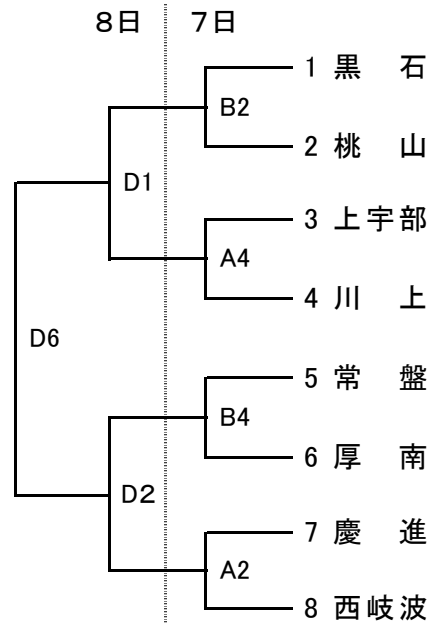

宇部市中学校選手権予選組合せ

宇部市中体連
バスケットボール専門部

1 期 日 令和 7年 6月 7・8日(土・日)

2 会 場 上宇部中・常盤中

3 組合せ

・男子の部

3位決定戦

敗者戦

・女子の部

3位決定戦

敗者戦

A・C 上宇部中学校 B・D 常盤中学校

試合時間 8-2-8(10)8-2-8

① 8:30~ ② 9:50~ ③ 11:10~ ④ 12:30~ ⑤ 13:50~ ⑥ 15:10~