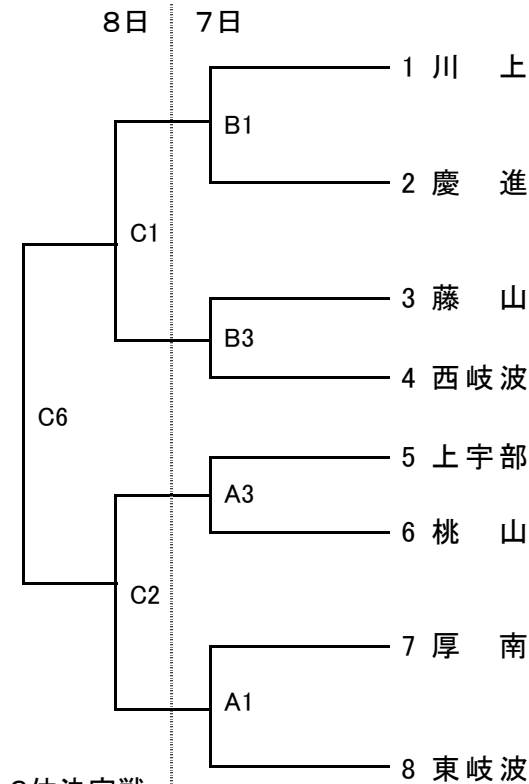

宇部市中学校選手権予選組合せ

宇部市中体連
バスケットボール専門部

1 期 日 令和 7年 6月 7・8日(土・日)

2 会 場 上宇部中・常盤中

3 組合せ

・男子の部

3位決定戦

敗者戦

・女子の部

3位決定戦

敗者戦

A・C 上宇部中学校 B・D 常盤中学校

試合時間 8-2-8(10)8-2-8

① 8:30~ ② 9:50~ ③ 11:10~ ④ 12:30~ ⑤ 13:50~ ⑥ 15:10~