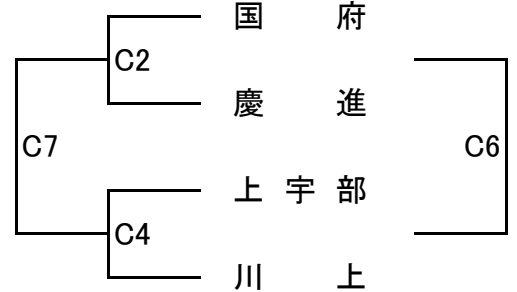

第26回宇部日報杯近郷中学校バスケットボール大会 **組合せ** 1日目(1月25日)

<男子の部>

グループ ア

グループ イ

グループ ウ

グループ エ

<女子の部>

グループ あ

グループ い

グループ う

グループ え

3チームリーグにおいて勝敗が並んだ場合は、ゴール・アヴェレージ(得点/失点)を用いて順位を決定する。それでも順位を決定出来ない場合は、総得点の多いチームを上位とする。

第26回宇部日報杯近郷中学校バスケットボール大会 **組合せ** 2日目(1月26日)

<男子の部>
1位グループ

<女子の部>
1位グループ

2位グループ