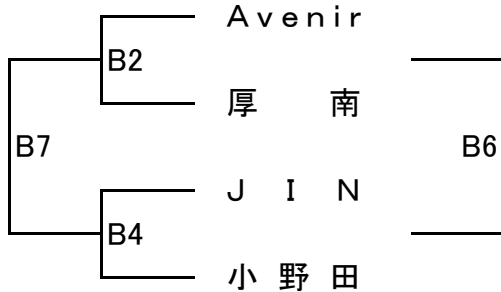

第26回宇部日報杯近郷中学校バスケットボール大会 **組合せ** 1日目(1月25日)

<男子の部>

グループ ア

グループ イ

グループ ウ

グループ エ

<女子の部>

グループ あ

グループ い

グループ う

グループ え

3チームリーグにおいて勝敗が並んだ場合は、ゴール・アヴェレージ(得点/失点)を用いて順位を決定する。それでも順位を決定出来ない場合は、総得点の多いチームを上位とする。

第26回宇部日報杯近郷中学校バスケットボール大会 **組合せ** 2日目(1月26日)

<男子の部>
1位グループ

<女子の部>
1位グループ

2位グループ