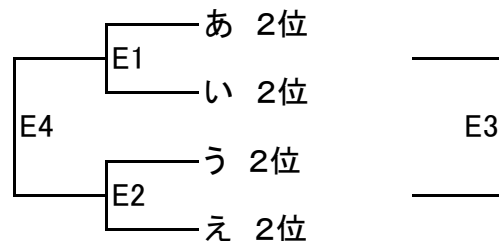

2位グループ

試合時間 7-2-7(8) 7-2-7(1日目)
8-2-8(10) 8-2-8(2日目)

AB 俵田翁記念体育館 CD 西部体育館 E 上宇部中学校
(1日目)

ABCD ① 8:30 ② 9:40 ③ 10:50 ④ 12:00 ⑤ 13:10 ⑥ 14:20 ⑦ 15:30
(2日目)

AB ① 8:30 ② 9:50 ③ 11:10 ④ 12:30 ⑤ 13:50 ⑥ 15:10
E ① 8:30 ② 9:50 ③ 11:40 ④ 13:00