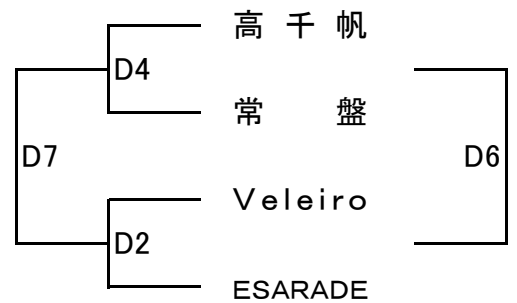

第26回宇部日報杯近郷中学校バスケットボール大会 **組合せ** 1日目(1月25日)

<男子の部>

グループ ア

グループ イ

グループ ウ

グループ エ

<女子の部>

グループ あ

グループ い

グループ う

グループ え

3チームリーグにおいて勝敗が並んだ場合は、ゴール・アヴェレージ(得点/失点)を用いて順位を決定する。それでも順位を決定出来ない場合は、総得点の多いチームを上位とする。

第26回宇部日報杯近郷中学校バスケットボール大会 **組合せ** 2日目(1月26日)

<男子の部>
1位グループ

<女子の部>
1位グループ

2位グループ