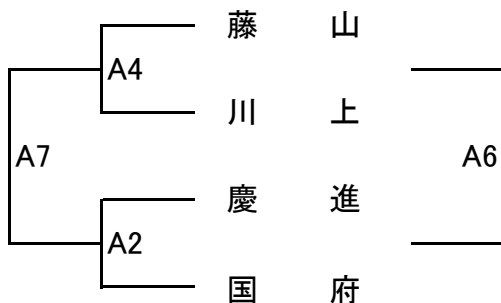

第26回宇部日報杯近郷中学校バスケットボール大会 **組合せ** 1日目(1月25日)

<男子の部>

グループ ア

グループ イ

グループ ウ

グループ エ

<女子の部>

グループ あ

グループ い

グループ う

グループ え

3チームリーグにおいて勝敗が並んだ場合は、ゴール・アヴェレージ(得点/失点)を用いて順位を決定する。それでも順位を決定出来ない場合は、総得点の多いチームを上位とする。

第26回宇部日報杯近郷中学校バスケットボール大会 **組合せ** 2日目(1月26日)

<男子の部>
1位グループ

<女子の部>
1位グループ

2位グループ