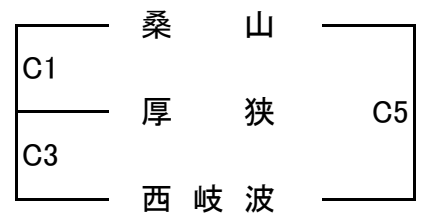

第26回宇部日報杯近郷中学校バスケットボール大会 **組合せ** 1日目(1月25日)

<男子の部>

グループ ア

グループ イ

グループ ウ

グループ エ

<女子の部>

グループ あ

グループ い

グループ う

グループ え

3チームリーグにおいて勝敗が並んだ場合は、ゴール・アヴェレージ(得点/失点)を用いて順位を決定する。それでも順位を決定出来ない場合は、総得点の多いチームを上位とする。

第26回宇部日報杯近郷中学校バスケットボール大会 **組合せ** 2日目(1月26日)

<男子の部>
1位グループ

<女子の部>
1位グループ

2位グループ