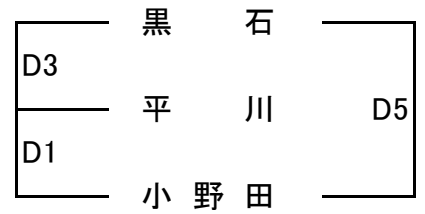

第26回宇部日報杯近郷中学校バスケットボール大会 **組合せ** 1日目(1月25日)

<男子の部>

グループ ア

グループ イ

グループ ウ

グループ エ

<女子の部>

グループ あ

グループ い

グループ う

グループ え

3チームリーグにおいて勝敗が並んだ場合は、ゴール・アヴェレージ(得点/失点)を用いて順位を決定する。それでも順位を決定出来ない場合は、総得点の多いチームを上位とする。

第26回宇部日報杯近郷中学校バスケットボール大会 **組合せ** 2日目(1月26日)

<男子の部>
1位グループ

<女子の部>
1位グループ

2位グループ