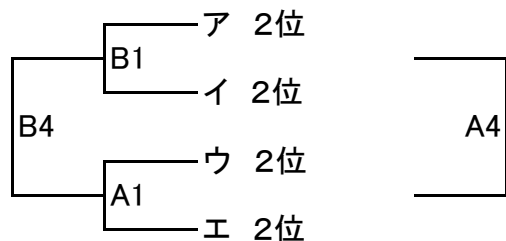

グループ い

グループ う

グループ え

3チームリーグにおいて勝敗が並んだ場合は、ゴール・アヴェレージ(得点/失点)を用いて順位を決定する。それでも順位を決定出来ない場合は、総得点の多いチームを上位とする。

第26回宇部日報杯近郷中学校バスケットボール大会 **組合せ** 2日目(1月26日)

<男子の部>
1位グループ

<女子の部>
1位グループ

2位グループ