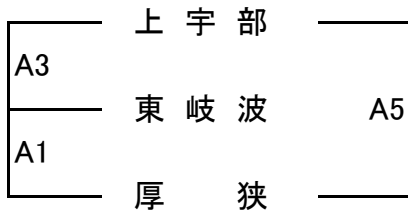

第26回宇部日報杯近郷中学校バスケットボール大会 **組合せ** 1日目(1月25日)

<男子の部>

グループ ア

グループ イ

グループ ウ

グループ エ

<女子の部>

グループ あ

グループ い

グループ う

グループ え

3チームリーグにおいて勝敗が並んだ場合は、ゴール・アヴェレージ(得点/失点)を用いて順位を決定する。それでも順位を決定出来ない場合は、総得点の多いチームを上位とする。

第26回宇部日報杯近郷中学校バスケットボール大会 **組合せ** 2日目(1月26日)

<男子の部>
1位グループ

<女子の部>
1位グループ

2位グループ