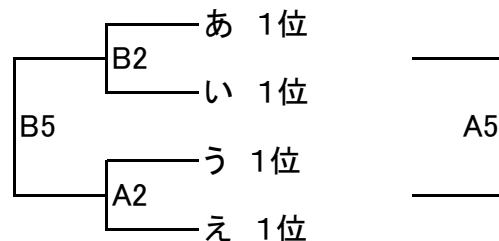

グループ い

グループ う

グループ え

3チームリーグにおいて勝敗が並んだ場合は、ゴール・アヴェレージ(得点/失点)を用いて順位を決定する。それでも順位を決定出来ない場合は、総得点の多いチームを上位とする。

第26回宇部日報杯近郷中学校バスケットボール大会 **組合せ** 2日目(1月26日)

<男子の部>
1位グループ

<女子の部>
1位グループ

2位グループ