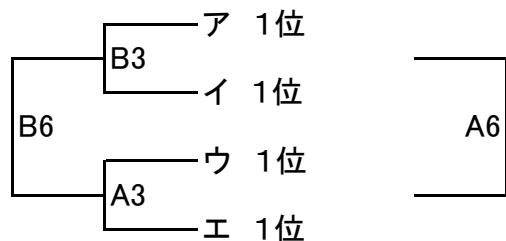

グループ い

グループ う

グループ え

3チームリーグにおいて勝敗が並んだ場合は、ゴール・アヴェレージ(得点/失点)を用いて順位を決定する。それでも順位を決定出来ない場合は、総得点の多いチームを上位とする。

第26回宇部日報杯近郷中学校バスケットボール大会 **組合せ** 2日目(1月26日)

<男子の部>
1位グループ

<女子の部>
1位グループ

2位グループ