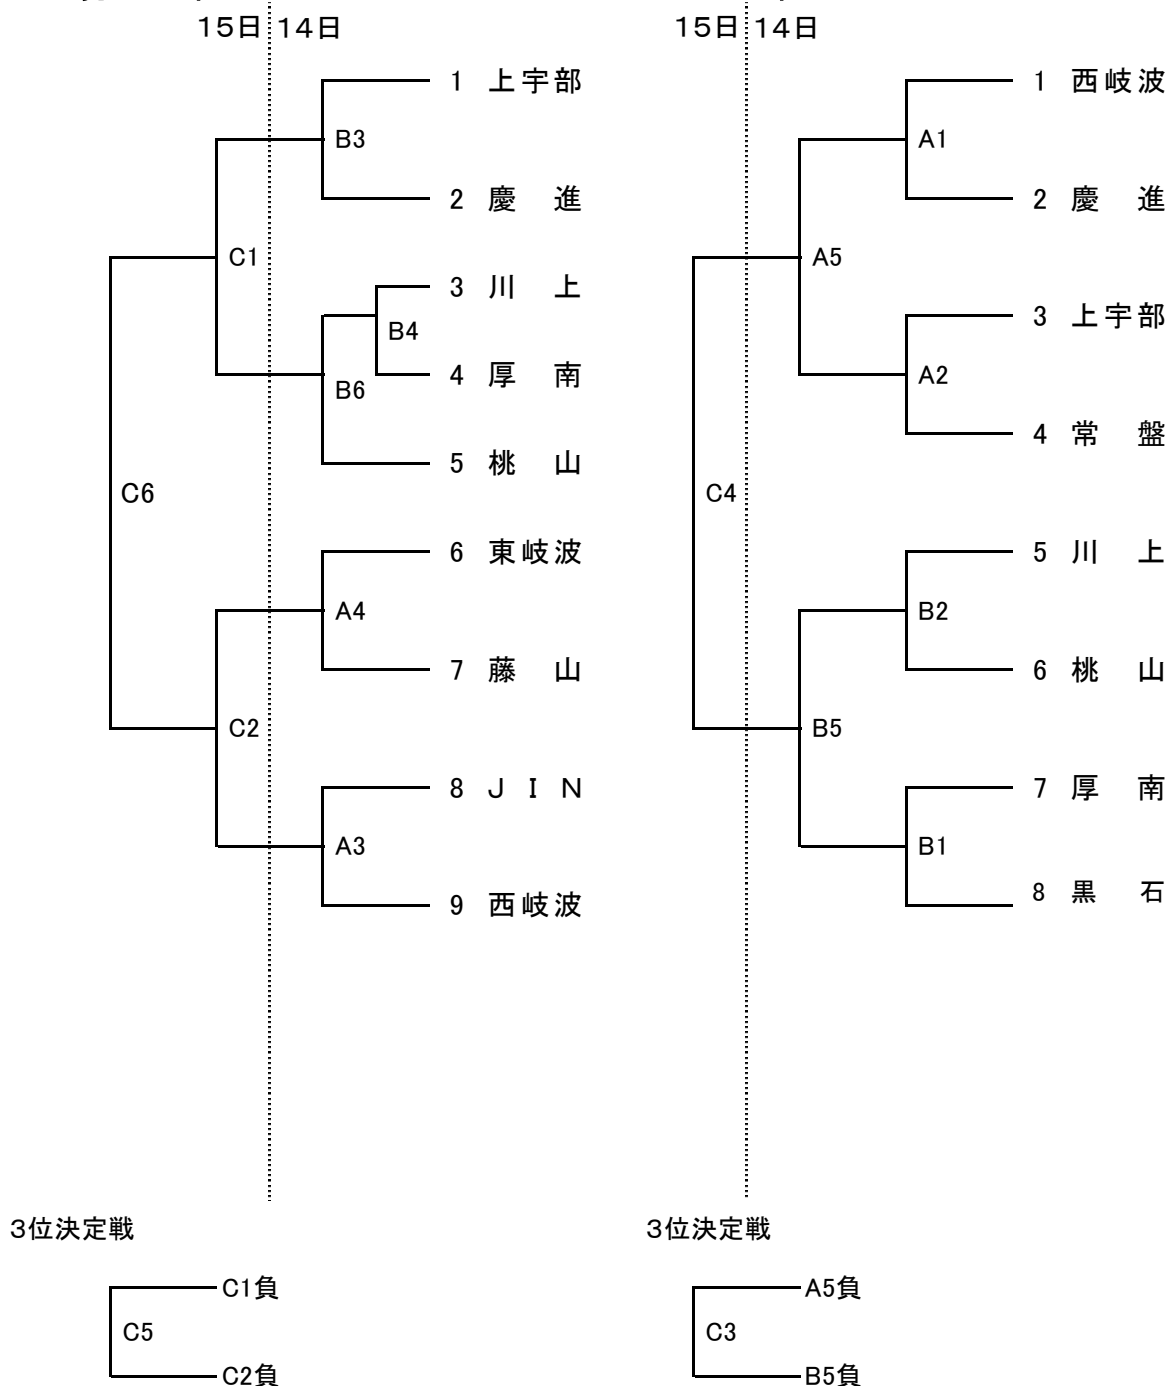

R6宇部市中学校新人体育大会組合せ

宇部市中体連
バスケットボール専門部

1 期日 令和 6年 9月 14・15日(土・日)

2 会場 常盤中・上宇部中体育館

3 組合せ

・男子の部

・女子の部

試合時間 8-2-8(10)8-2-8

A 常盤中学校 B 上宇部中学校 C 常盤中学校(2日目)

① 8:30~ ② 9:50~ ③ 11:10~ ④ 12:30~ ⑤ 13:50~ ⑥ 15:10~

男子4位女子3位までが10/12~13開催の県新人大会に出場する。