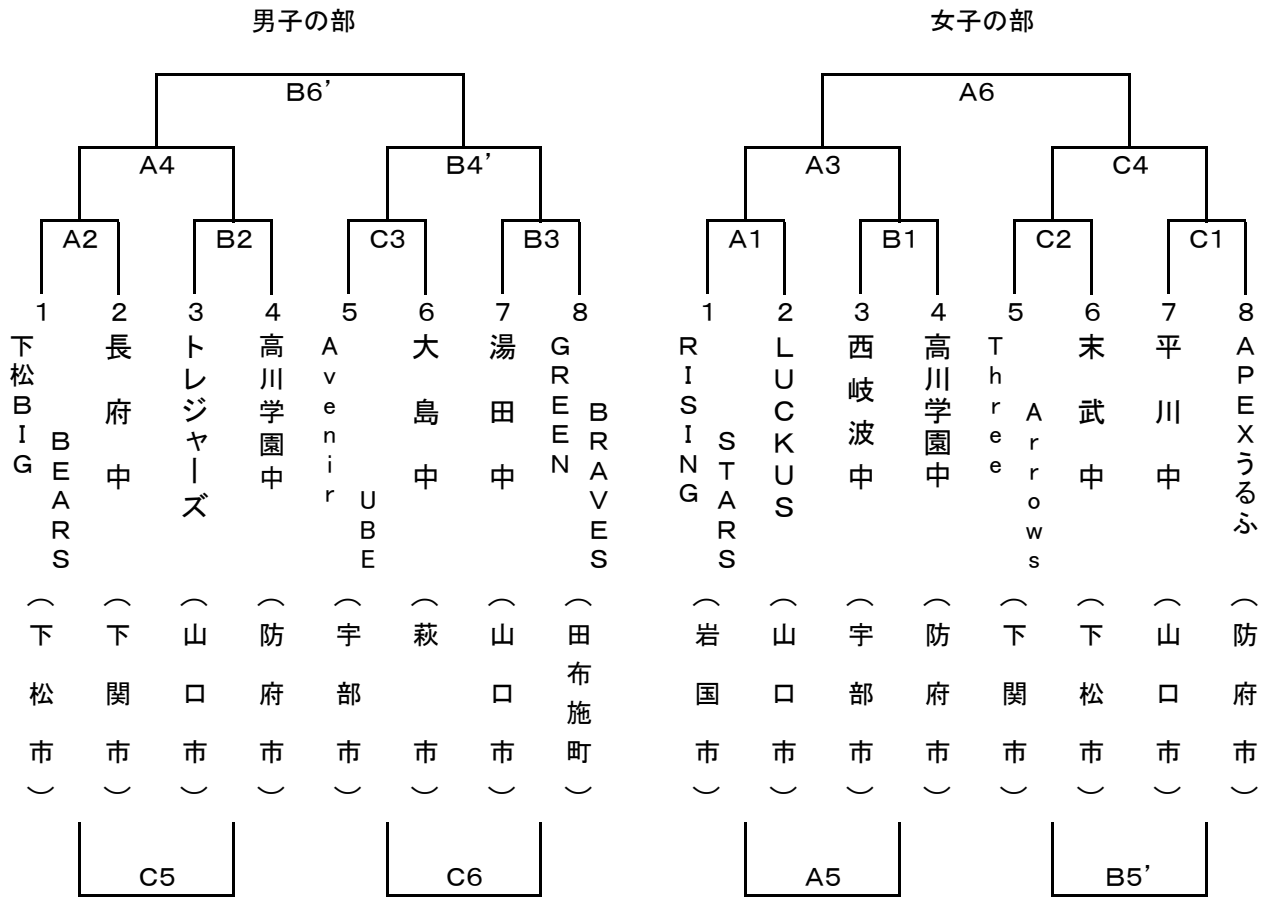

第35回ミニ・第30回中学校
 コープやまぐち杯争奪バスケットボール山口県選抜大会

☆ 中学の部 試合組合せ

- ◇ 期 日 令和7年3月30日(日曜日)
- ◇ 会 場 維新大晃アリーナ (アリーナ)
- ◇ 主 催 生活協同組合コープやまぐち ほか
- ◇ 共 催 (一社) 山口県バスケットボール協会
- ◇ コ ー ト A:ステージ側 B:中央 C:玄関側

◇ 試合開始時間	第1試合	9:00~	第2試合	10:15~	第3試合	11:30~	第4試合	12:45~
	第5試合	14:00~	第6試合	15:15~	” ” の3試合は原則25分遅れで開始			

大会の様子はtysテレビ山口で 4月5日(土)午前10時45分~11時15分 に放映されます