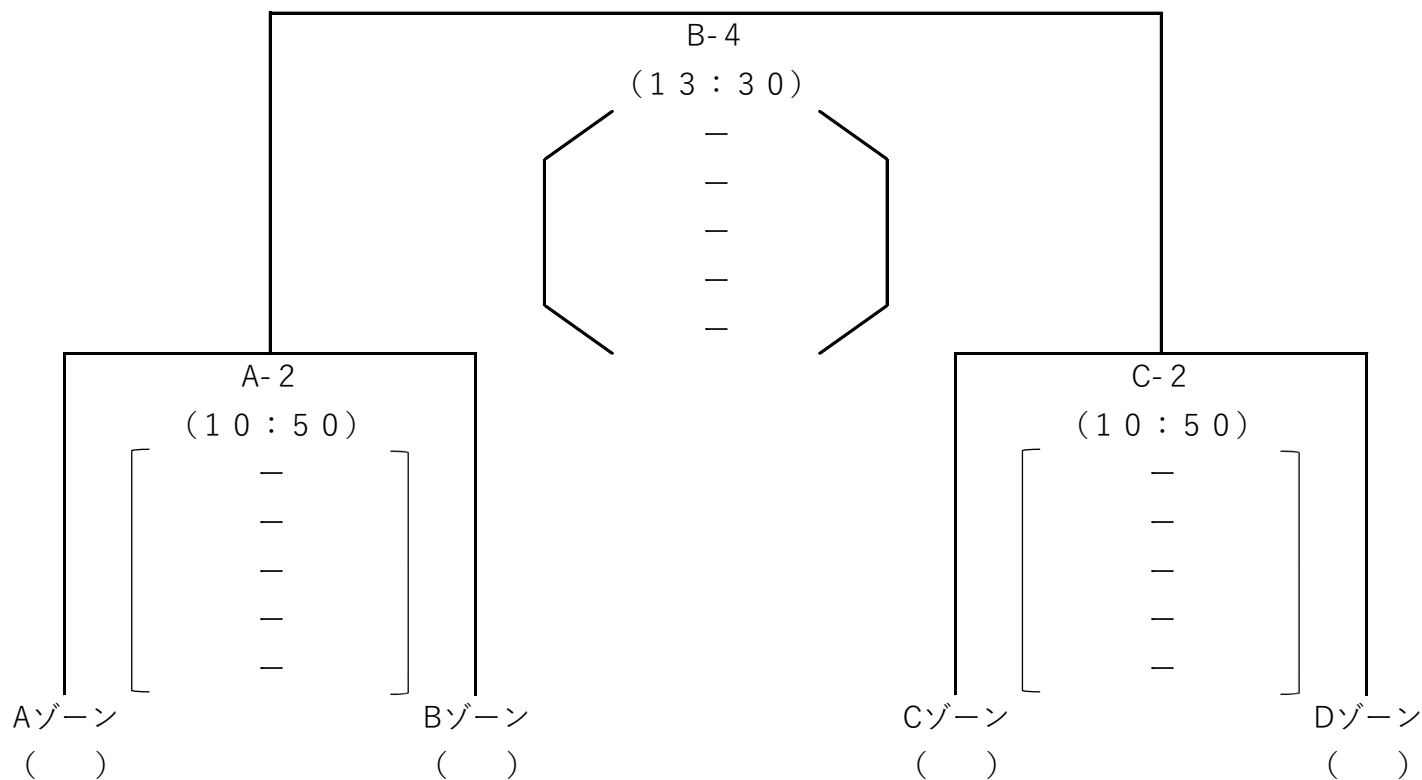

Cゾーン [アリーナCコート]

	ト 田布施	チ 桜ヶ丘	リ 倉敷北	順位
ト 田布施	—			位
チ 桜ヶ丘		—		位
リ 倉敷北			—	位

Dゾーン [レクチャールームDコート]

	ヌ 松江二	ル 白岳	ヲ 岩国	順位
ヌ 松江二	—			位
ル 白岳		—		位
ヲ 岩国			—	位

男子決勝トーナメント

8月4日(日)

【 抽 選 結 果 】

[男 子]