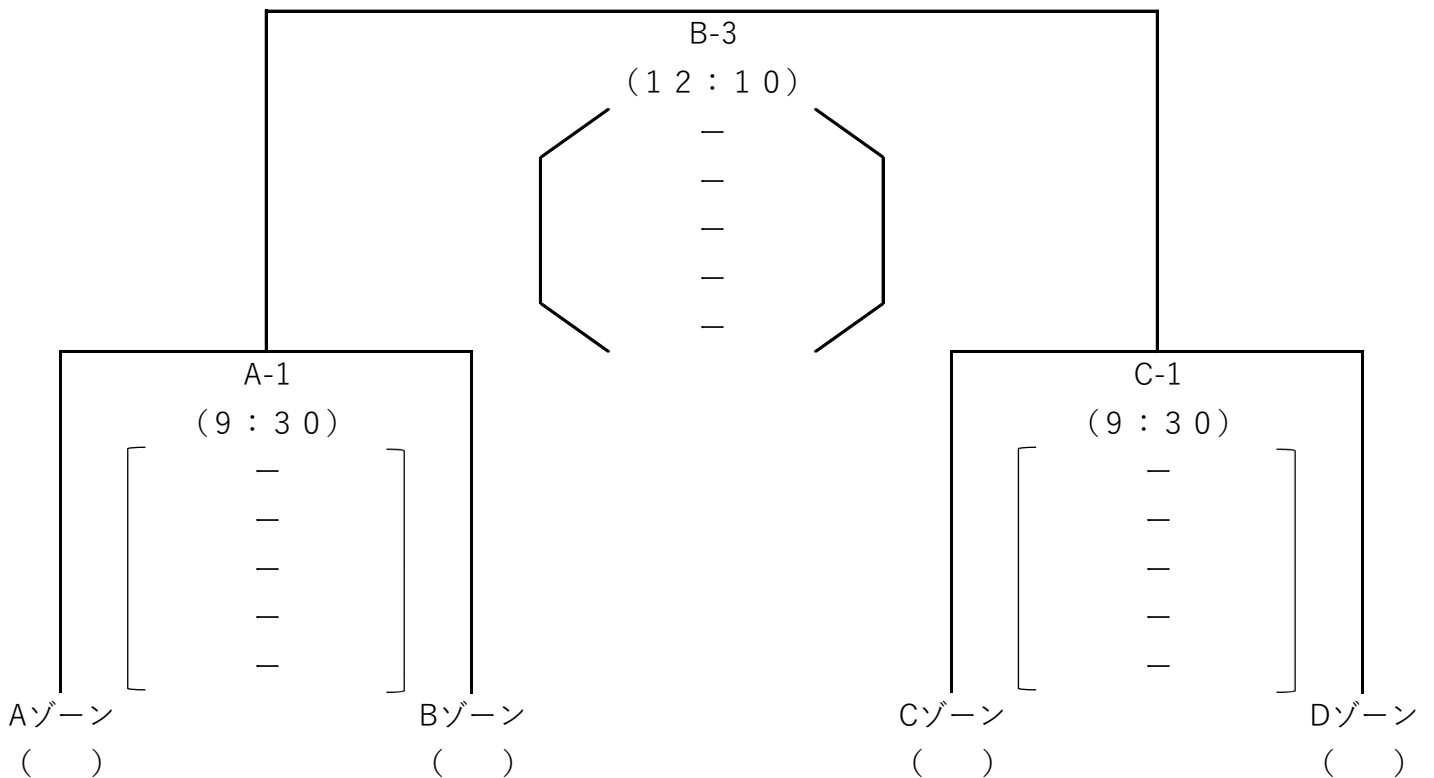

女子予選リーグ

8月3日(土)

Aゾーン [アリーナAコート]

	イ 就実	ロ 湯梨浜	ハ 桑山	順位
イ 就実				位
ロ 湯梨浜				位
ハ 桑山				位

Bゾーン [アリーナBコート]

	ニ 銀河	ホ 島田・光井・大和	ヘ 湖東	順位
ニ 銀河				位
ホ 島田・光井・大和				位
ヘ 湖東				位

Cゾーン [アリーナCコート]

	ト 鳥取南	チ 比治山	リ 高川	順位
ト 鳥取南				位
チ 比治山				位
リ 高川				位

Dゾーン [レクチャールームDコート]

	ヌ 松徳	ル 竜操	ヲ 平田	順位
ヌ 松徳				位
ル 竜操				位
ヲ 平田				位

女子決勝トーナメント

8月4日(日)