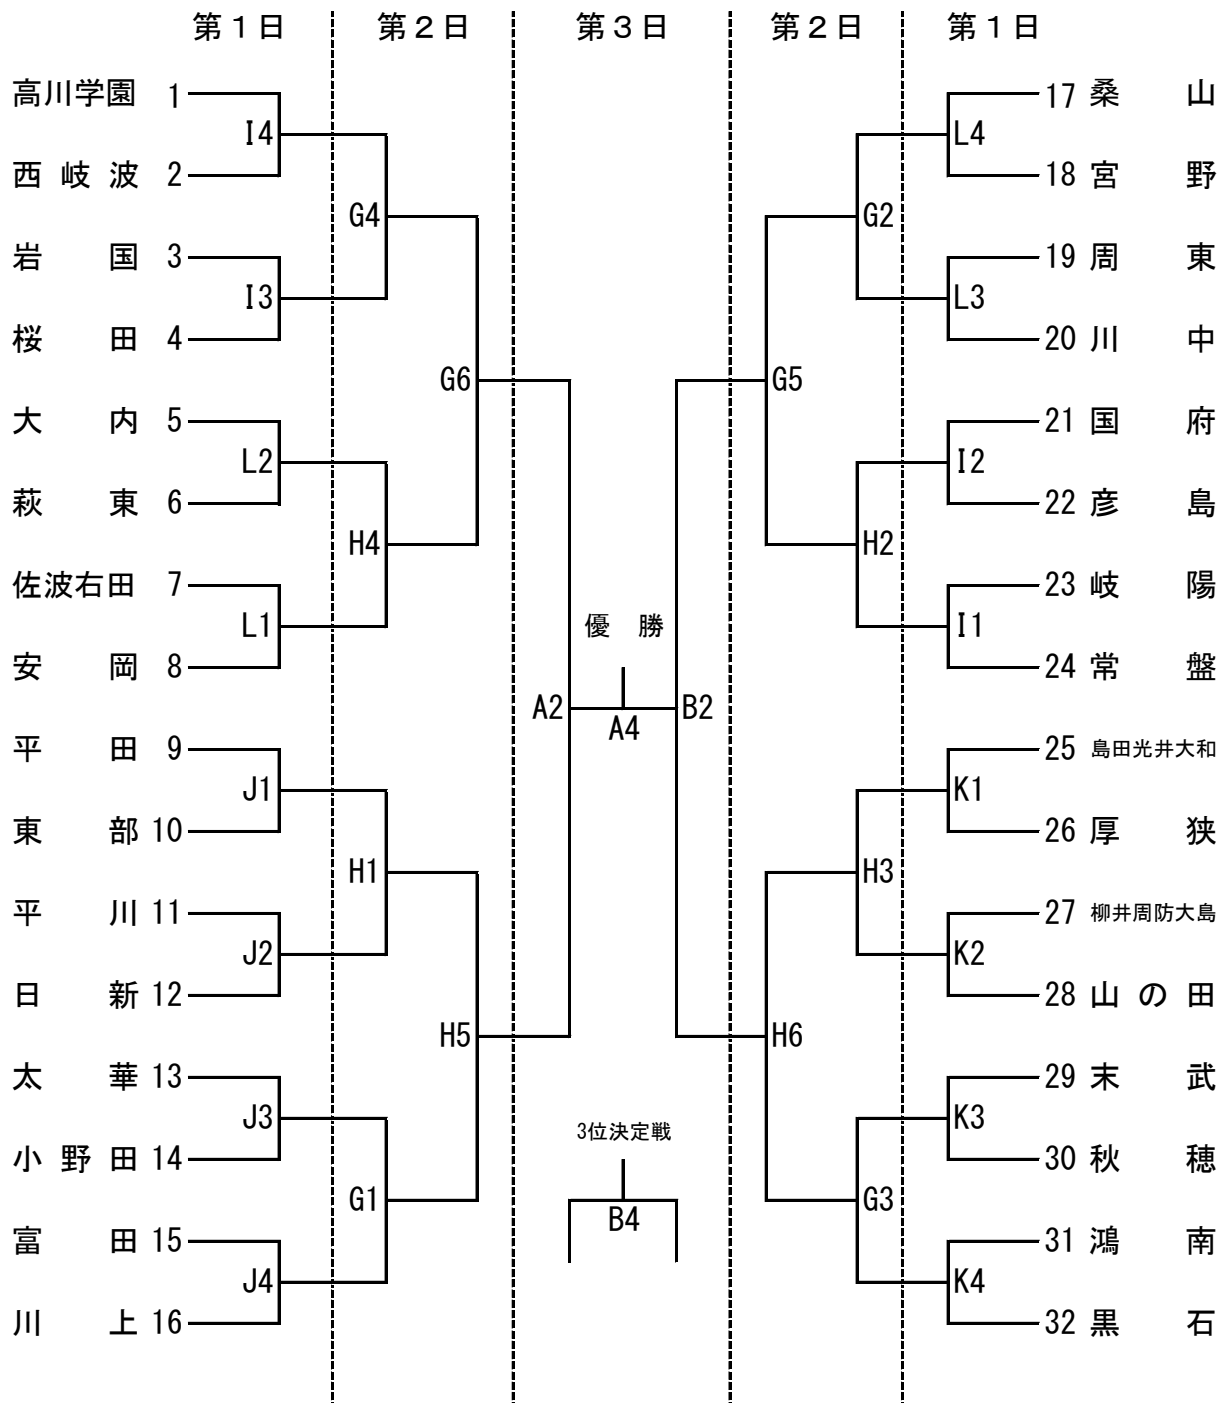

第64回山口県中学校バスケットボール選手権大会 組合せ

〔 女 子 の 部 〕

コート	会 場
A・B	県立下関武道館
C・D	長府中学校・長成中学校
E・F	彦島体育館
G・H	夢が丘スポーツセンター
I・J	菊川ベルちゃん体育館
K・L	川中中学校

【1日目・2日目】

〔第1試合〕 9:00～
〔第2試合〕 10:15～
〔第3試合〕 11:30～
〔第4試合〕 12:45～
〔第5試合〕 14:00～
〔第6試合〕 15:15～

【3日目】

〔第1試合〕 9:30～
〔第2試合〕 10:45～
〔第3試合〕 12:00～
〔第4試合〕 13:15～
〔閉会式〕 試合終了後

※1日目は第4試合まで