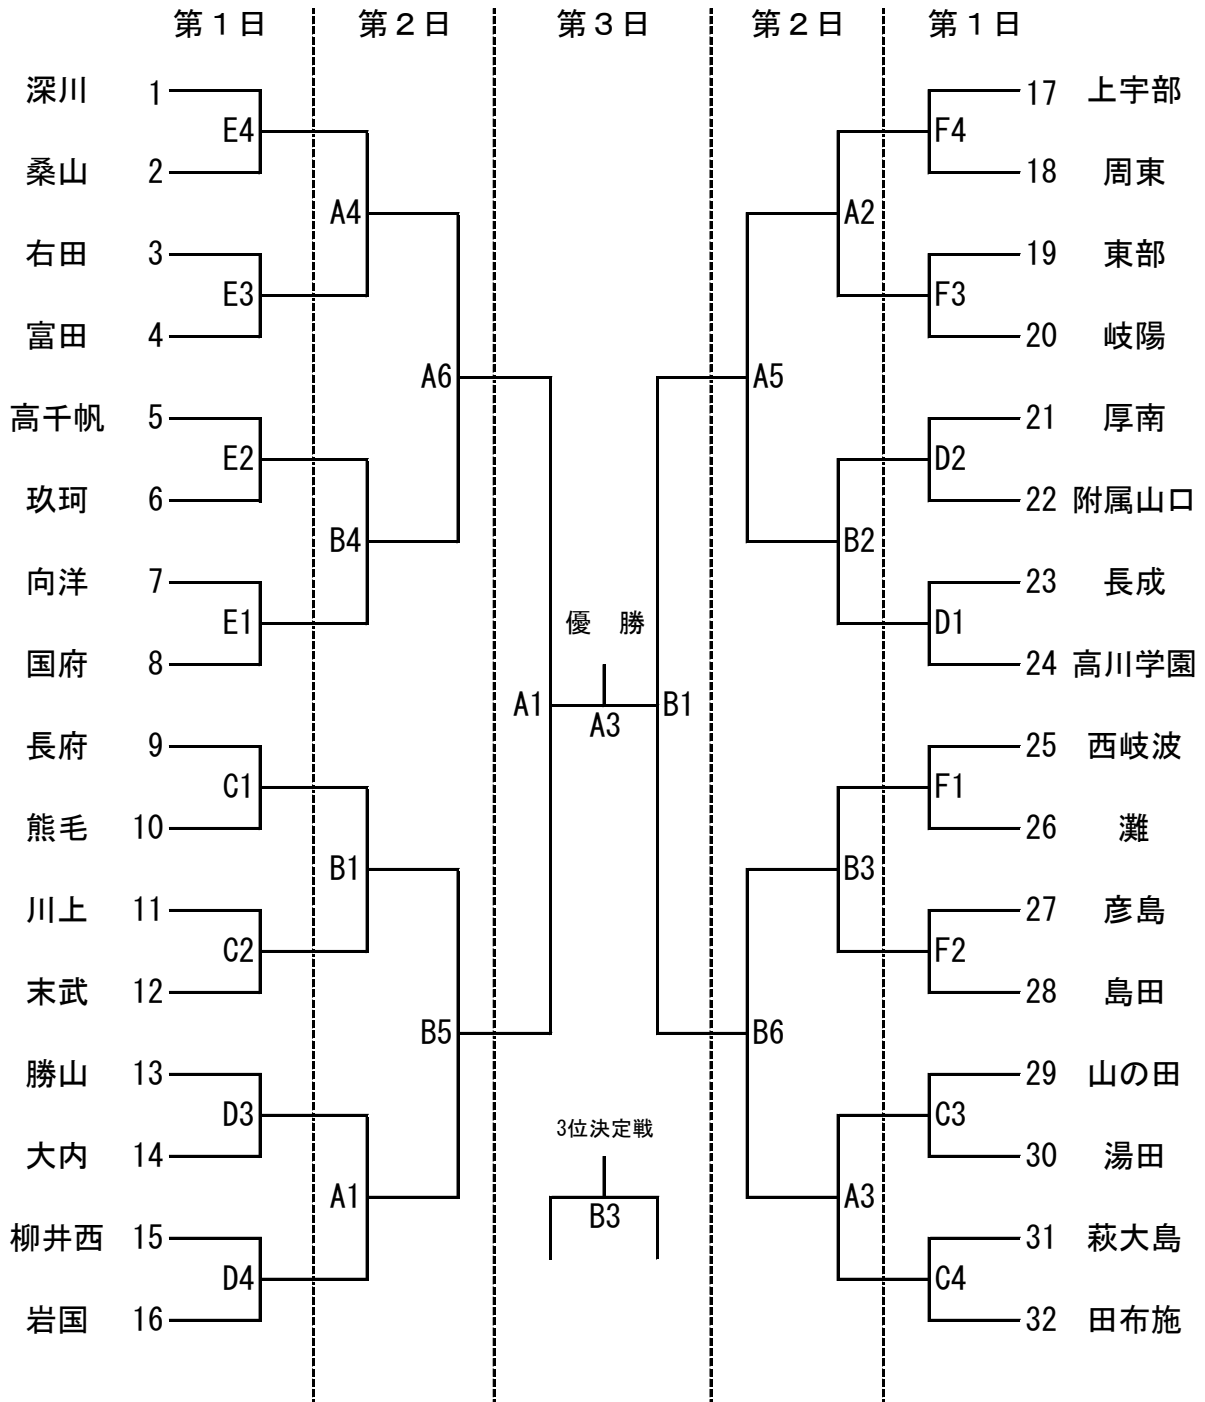

# 第64回山口県中学校バスケットボール選手権大会 組合せ

## 〔 男 子 の 部 〕

コート	会 場
A・B	県立下関武道館
C・D	長府中学校・長成中学校
E・F	彦島体育館
G・H	夢が丘スポーツセンター
I・J	菊川ベルちゃん体育館
K・L	川中中学校

【1日目・2日目】	【3日目】
〔第1試合〕 9:00～	〔第1試合〕 9:30～
〔第2試合〕 10:15～	〔第2試合〕 10:45～
〔第3試合〕 11:30～	〔第3試合〕 12:00～
〔第4試合〕 12:45～	〔第4試合〕 13:15～
〔第5試合〕 14:00～	〔閉会式〕 試合終了後
〔第6試合〕 15:15～	

※1日目は第4試合まで