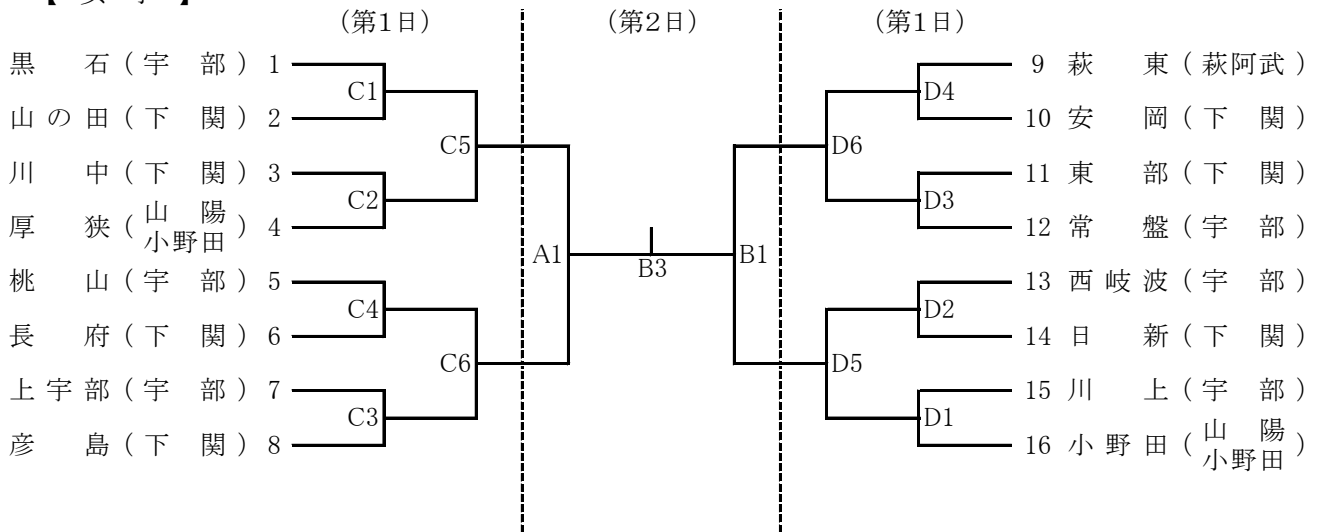

第2回山口県中学校新人体育大会 バスケットボール競技組合せ 【西部】

【 男子 】

【 女子 】

【 開始時刻 】

第1日		第2日	
1	9:00	1	9:30
2	10:20	2	10:50
3	11:40	3	12:10
4	13:00	4	13:30
5	14:20	表彰	決勝後
6	15:40	※ 開場 8:30	

※ 開場 8:00

【 会場 】

1日目	
A・B	俵田翁記念体育館
C	宇部市立上宇部中学校
D	宇部市立常盤中学校

2日目

A・B	俵田翁記念体育館
-----	----------