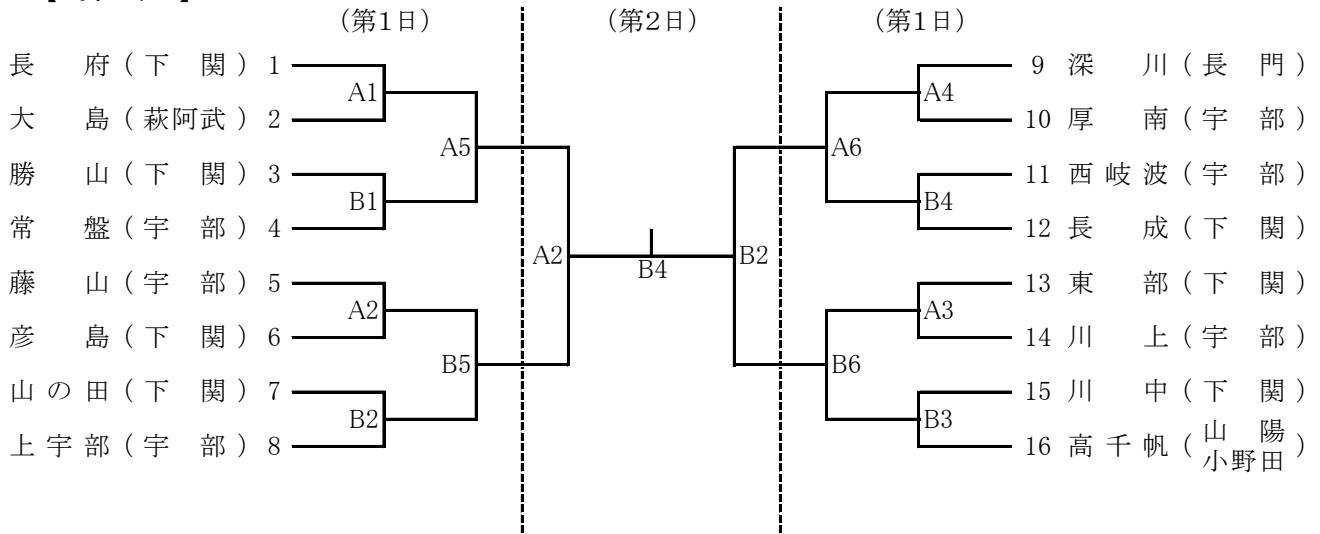

第2回山口県中学校新人体育大会 バスケットボール競技組合せ 【西部】

【 男子 】

【 女子 】

【 開始時刻 】

第1日		第2日	
1	9:00	1	9:30
2	10:20	2	10:50
3	11:40	3	12:10
4	13:00	4	13:30
5	14:20	表彰	決勝後
6	15:40	※ 開場 8:30	

※ 開場 8:00

【 会場 】

1日目	
A・B	俵田翁記念体育館
C	宇部市立上宇部中学校
D	宇部市立常盤中学校

2日目

A・B	俵田翁記念体育館
-----	----------