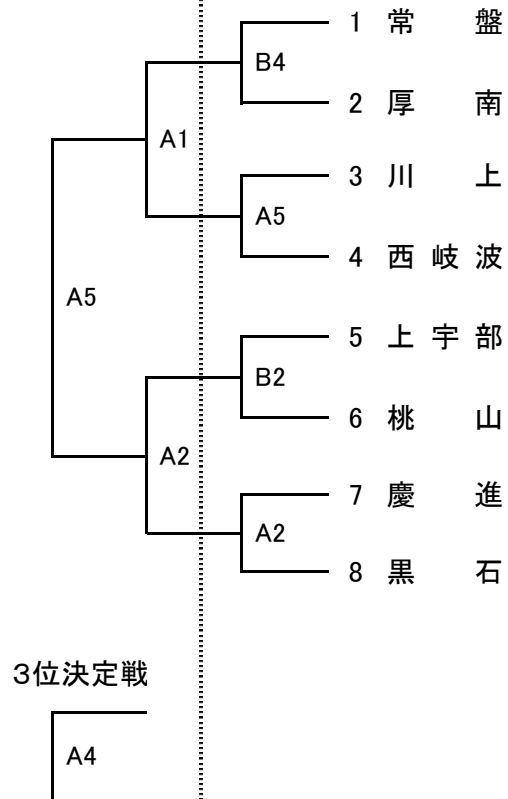

宇部市中学校春季体育大会組合せ

宇部市中体連
バスケットボール専門部

1 期日 令和 5年 4月 22・23日

2 会場 上宇部中・西岐波中体育館

3 組合せ

・男子の部

23日 22日

・女子の部

23日 22日

試合時間

8-2-8(10)8-2-8

A 上宇部中学校

① 8:30~ ② 9:50~ ③ 11:10~ ④ 12:30~ ⑤ 13:50~ ⑥ 15:10~

B 西岐波中学校

① 9:30~ ② 10:50~ ③ 12:10~ ④ 13:30~ ⑤ 14:50~