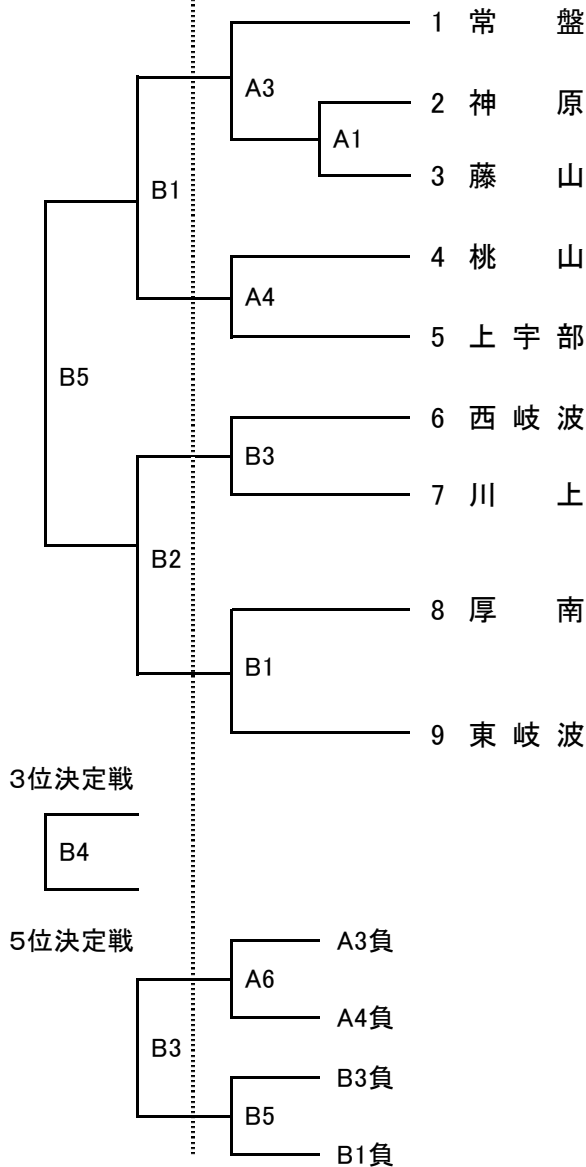

宇部市中学校春季体育大会組合せ

宇部市中体連
バスケットボール専門部

1 期日 令和 5年 4月 22・23日

2 会場 上宇部中・西岐波中体育館

3 組合せ

・男子の部

23日 22日

・女子の部

23日 22日

試合時間

8-2-8(10)8-2-8

A 上宇部中学校

① 8:30~ ② 9:50~ ③ 11:10~ ④ 12:30~ ⑤ 13:50~ ⑥ 15:10~

B 西岐波中学校

① 9:30~ ② 10:50~ ③ 12:10~ ④ 13:30~ ⑤ 14:50~