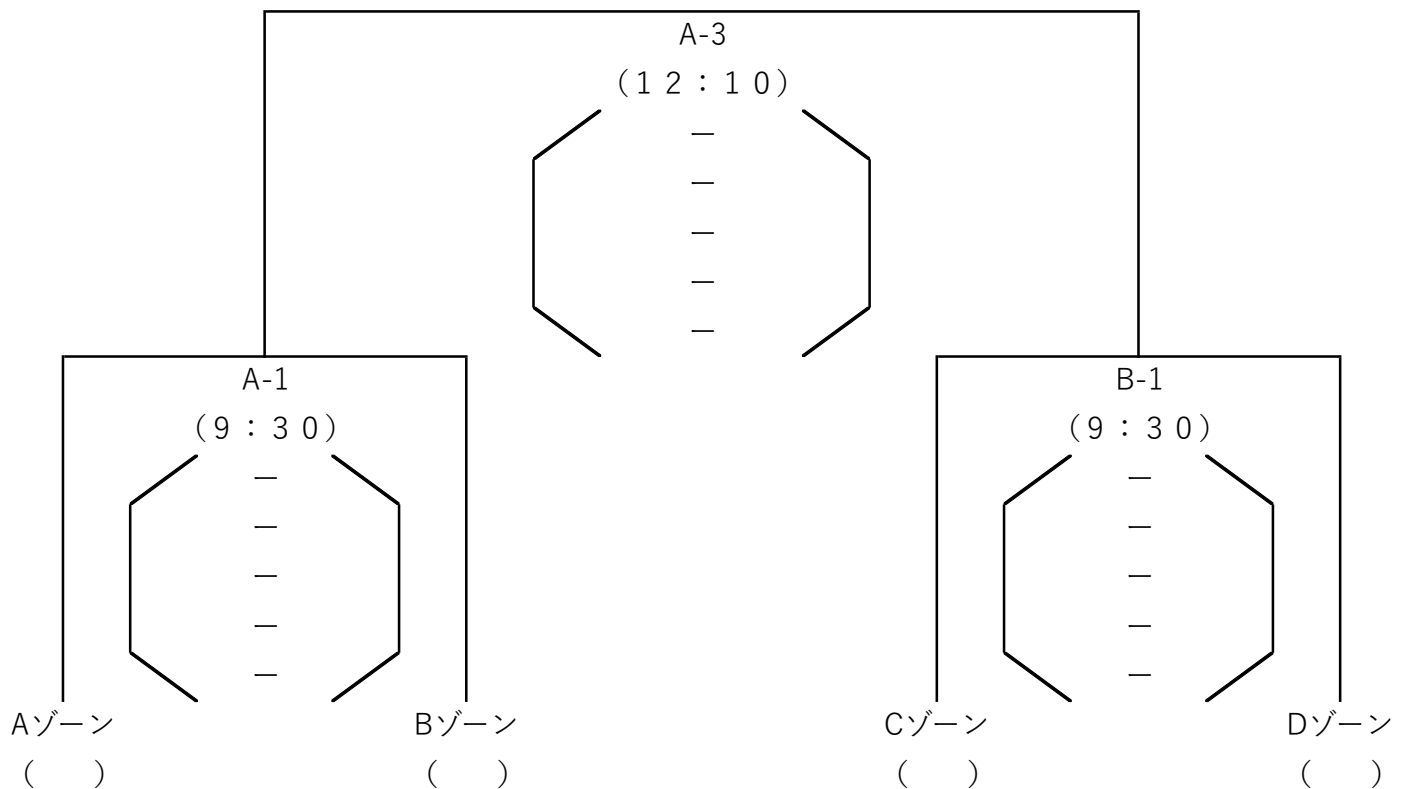

女子予選リーグ

8月5日(土)

Aゾーン [メインアリーナ]

	イ 竜操	ロ 銀河	ハ 出雲三	順位
イ 竜操				位
ロ 銀河				位
ハ 出雲三				位

Bゾーン [メインアリーナ]

	ニ 高川	ホ 湖東	ヘ 鳥取南	順位
ニ 高川				位
ホ 湖東				位
ヘ 鳥取南				位

Cゾーン [メインアリーナ]

	ト 湯梨浜	チ 常盤	リ 松徳	順位
ト 湯梨浜				位
チ 常盤				位
リ 松徳				位

Dゾーン [サブアリーナ]

	ヌ 比治山	ル 就実	ヲ 河南	順位
ヌ 比治山				位
ル 就実				位
ヲ 河南				位

女子決勝トーナメント

8月6日(日)