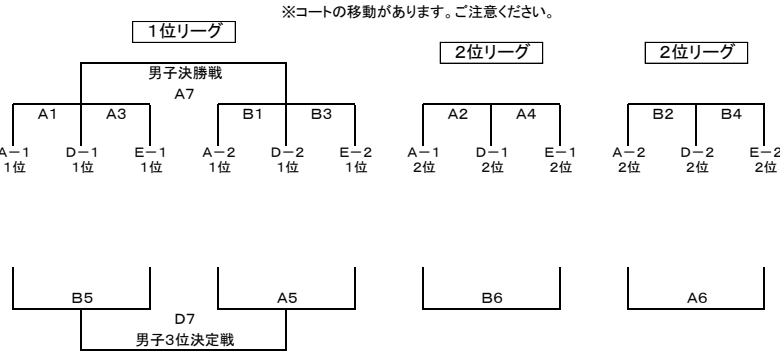

【男子の部】

【女子の部】

第2日目(2/4)

維新大晃アリーナ A~D

2日目 8分-1分-8分(6分)8分-1分-8分

【男子の部】

【女子の部】

会場・コート

| 維新大晃アリーナ | | |
|---------------|----------|----------|
| Aコート | アリーナ | ステージ側コート |
| Bコート | アリーナ | 中央コート |
| Cコート | アリーナ | 玄関側コート |
| Dコート | レクチャールーム | メインコート |
| やまぐちリフレッシュパーク | | |
| Eコート | メインアリーナ | 奥側コート |
| Fコート | メインアリーナ | 入口側コート |