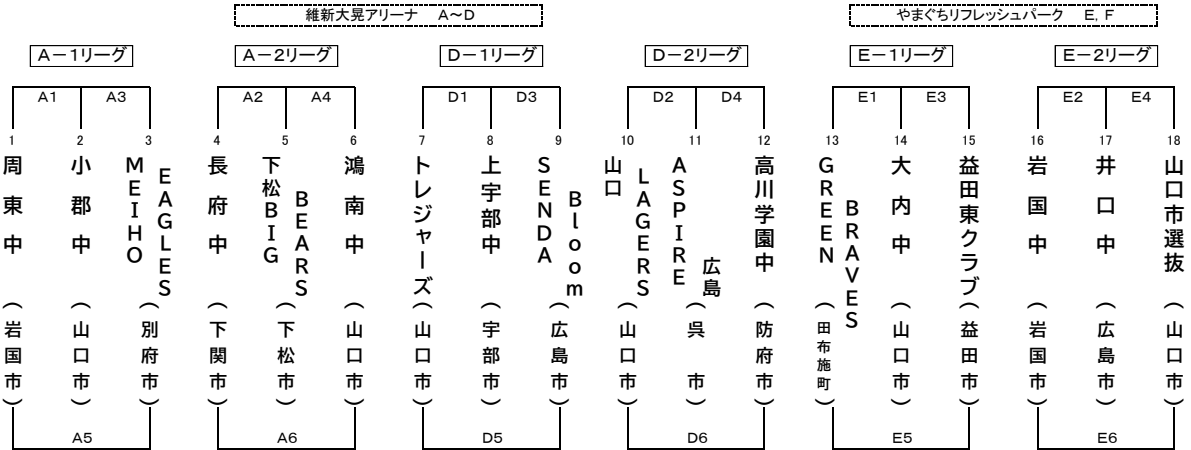

第29回YAMAGUCHICUP中学校バスケットボール大会試合組合せ

期日 令和6年2月3日(土)・4日(日)

会場 維新大晃アリーナ/アリーナ・レクチャールーム(3,4日)・やまぐちリフレッシュパーク/メインアリーナ(3日)

主催 山口県バスケットボール協会 後援 山口県教育委員会, 山口県スポーツ協会, (一社)山口県バスケットボール協会

第1日目(2/3)

1日目 8分-2分-8分(8分)8分-2分-8分

【男子の部】

【女子の部】

第2日目(2/4)

維新大晃アリーナ A~D

2日目 8分-1分-8分(6分)8分-1分-8分

【男子の部】

【女子の部】

会場・コート

| 維新大晃アリーナ | | |
|---------------|----------|----------|
| Aコート | アリーナ | ステージ側コート |
| Bコート | アリーナ | 中央コート |
| Cコート | アリーナ | 玄関側コート |
| Dコート | レクチャールーム | メインコート |
| やまぐちリフレッシュパーク | | |
| Eコート | メインアリーナ | 奥側コート |
| Fコート | メインアリーナ | 入口側コート |