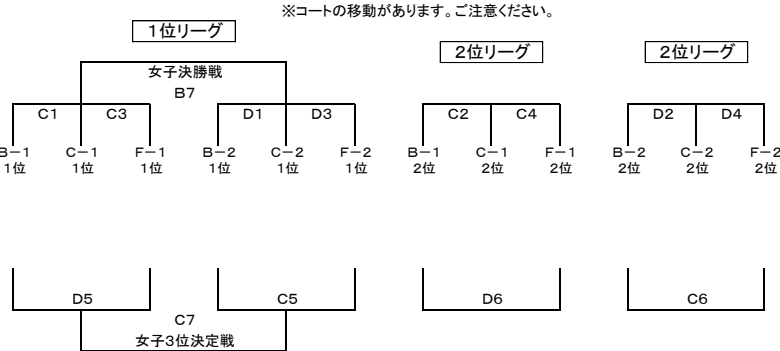

【男子の部】

【女子の部】

第2日目(2/4)

維新大晃アリーナ A~D

2日目 8分-1分-8分(6分)8分-1分-8分

【男子の部】

【女子の部】

会場・コート

| 維新大晃アリーナ | | |
|---------------|----------|----------|
| Aコート | アリーナ | ステージ側コート |
| Bコート | アリーナ | 中央コート |
| Cコート | アリーナ | 玄関側コート |
| Dコート | レクチャールーム | メインコート |
| やまぐちリフレッシュパーク | | |
| Eコート | メインアリーナ | 奥側コート |
| Fコート | メインアリーナ | 入口側コート |