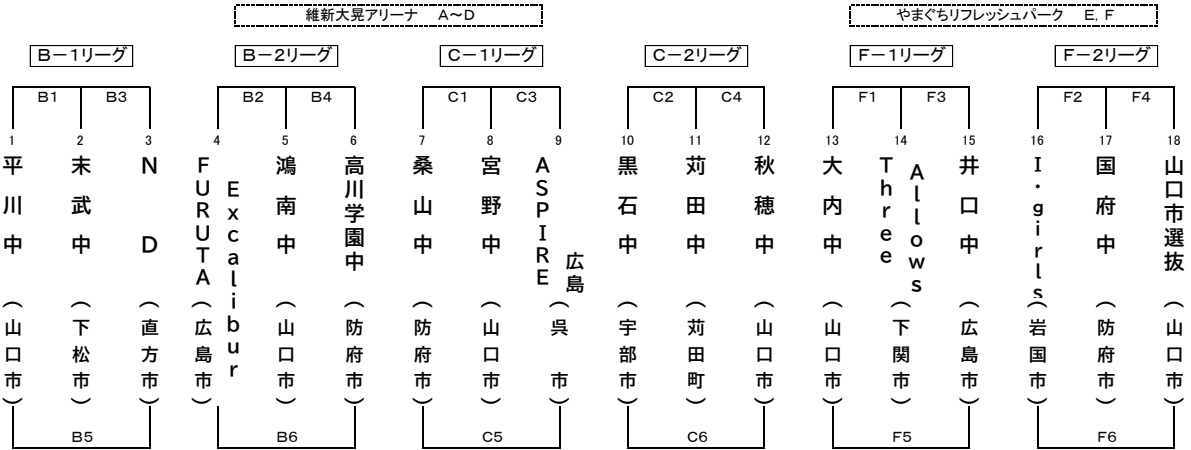

第29回YAMAGUCHICUP中学校バスケットボール大会試合組合せ

期日 令和6年2月3日(土)・4日(日)

会場 維新大晃アリーナ/アリーナ・レクチャールーム(3,4日)・やまぐちリフレッシュパーク/メインアリーナ(3日)

主催 山口県バスケットボール協会 後援 山口県教育委員会, 山口県スポーツ協会, (一社)山口県バスケットボール協会

第1日目(2/3)

1日目 8分-2分-8分(8分)8分-2分-8分

【男子の部】

【女子の部】

第2日目(2/4)

維新大晃アリーナ A~D

2日目 8分-1分-8分(6分)8分-1分-8分

【男子の部】

【女子の部】

会場・コート

| 維新大晃アリーナ | | |
|---------------|----------|----------|
| Aコート | アリーナ | ステージ側コート |
| Bコート | アリーナ | 中央コート |
| Cコート | アリーナ | 玄関側コート |
| Dコート | レクチャールーム | メインコート |
| やまぐちリフレッシュパーク | | |
| Eコート | メインアリーナ | 奥側コート |
| Fコート | メインアリーナ | 入口側コート |