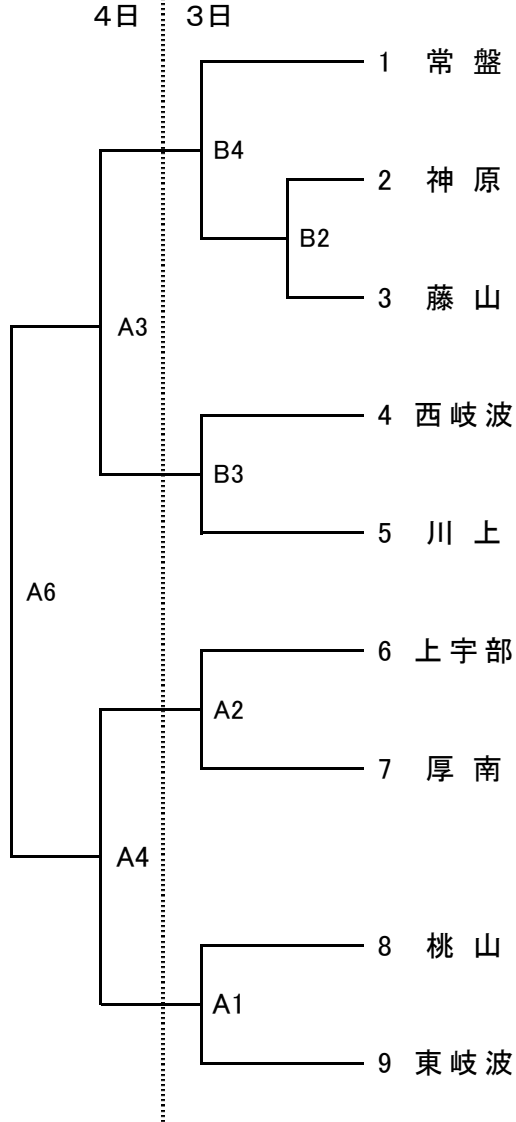

令和4年度 宇部市中学校新人体育大会 **組合せ**

1 期 日 令和4年9月3・4日(土・日)

2 会 場 上宇部中・常盤中体育館

3 組合せ

・男子の部

・女子の部

試合時間 8-2-8(10)8-2-8

試合予定時刻

A 上宇部中学校 B 常盤中学校 (2日目は上宇部会場のみ)

1日目(3日) ① 9:00~ ② 10:20~ ③ 11:40~ ④ 13:00~

2日目(29日) ① 8:30~ ② 9:50~ ③ 11:10~ ④ 12:30~ ⑤ 13:50~ ⑥ 15:10~