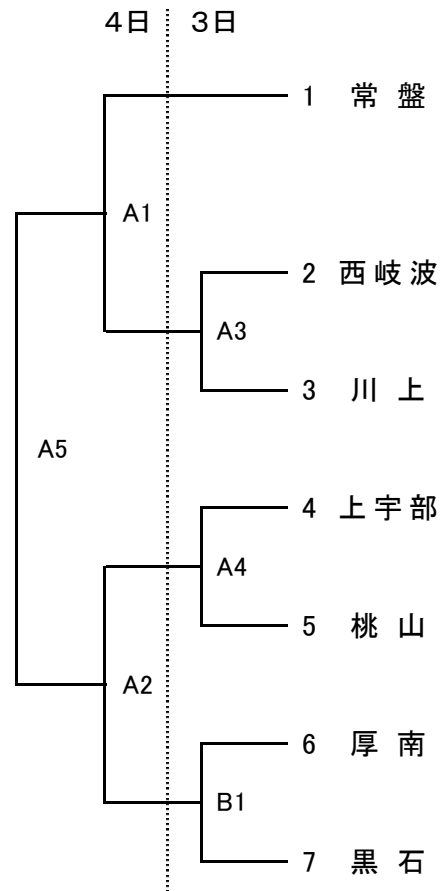

令和4年度 宇部市中学校新人体育大会 **組合せ**

1 期 日 令和4年9月3・4日(土・日)

2 会 場 上宇部中・常盤中体育館

3 組合せ

・男子の部

・女子の部

試合時間 8-2-8(10)8-2-8

試合予定時刻

A 上宇部中学校 B 常盤中学校 (2日目は上宇部会場のみ)

1日目(3日) ① 9:00~ ② 10:20~ ③ 11:40~ ④ 13:00~

2日目(29日) ① 8:30~ ② 9:50~ ③ 11:10~ ④ 12:30~ ⑤ 13:50~ ⑥ 15:10~