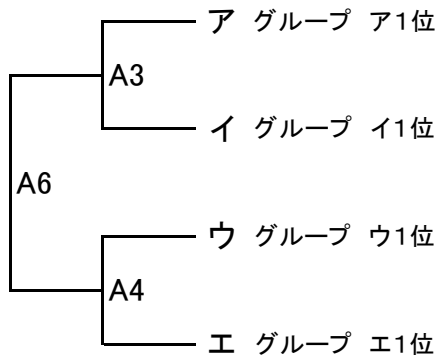

B1	7	ESARADE	
	8	西岐波	B5
B3	9	湯田	

グループ え

C5	10	日新	
	11	厚南	C3
C1	12	黒石	

・3チームリーグにおいて勝敗が並んだ場合は、ゴール・アヴェレージ(得点/失点)を用いて順位を決定する。それでも順位を決定出来ない場合は、総得点の多いチームを上位とする。

第1回会長杯中学校バスケットボール大会 **組合せ** 2日目(11月6日)

<男子の部>

1位グループ