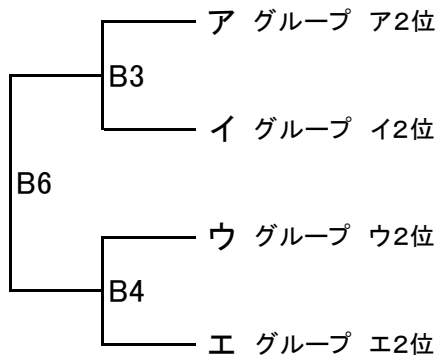

第1回会長杯中学校バスケットボール大会 **組合せ** 2日目(11月6日)

<男子の部>

1位グループ

<女子の部>

1位グループ

2位グループ

2位グループ

3位グループ

3位グループ

試合時間 8-2-8(10) 8-2-8

A 神原中学校 B 上宇部中学校 C 厚南中学校 D 藤山中学校

① 8:30 ② 9:50 ③ 11:10 ④ 12:30 ⑤ 13:50 ⑥ 15:10