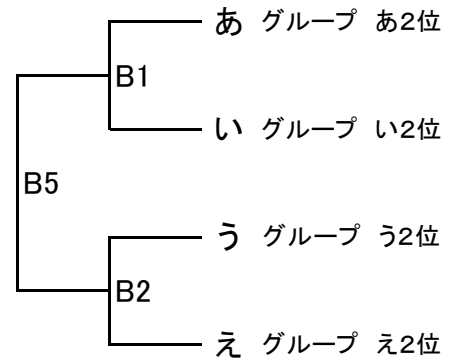

<女子の部>

1位グループ

2位グループ

2位グループ

3位グループ

3位グループ

試合時間 8-2-8(10) 8-2-8

A 神原中学校 B 上宇部中学校 C 厚南中学校 D 藤山中学校