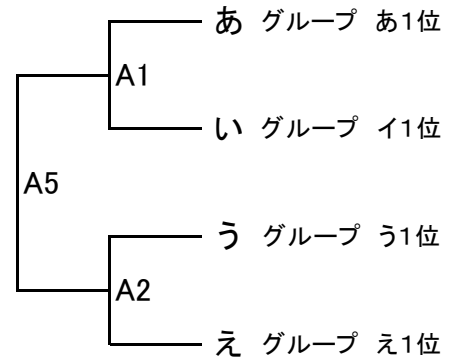

<女子の部>

1位グループ