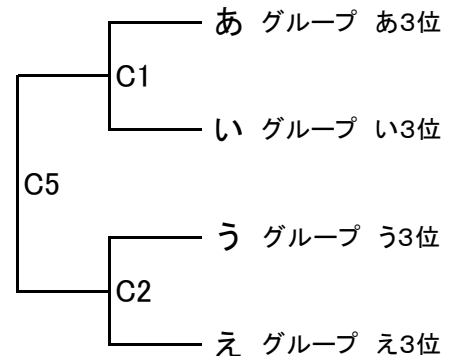

第1回会長杯中学校バスケットボール大会 **組合せ** 2日目(11月6日)

<男子の部>

1位グループ

<女子の部>

1位グループ

2位グループ

2位グループ

3位グループ

3位グループ

試合時間 8-2-8(10) 8-2-8

A 神原中学校 B 上宇部中学校 C 厚南中学校 D 藤山中学校

① 8:30 ② 9:50 ③ 11:10 ④ 12:30 ⑤ 13:50 ⑥ 15:10