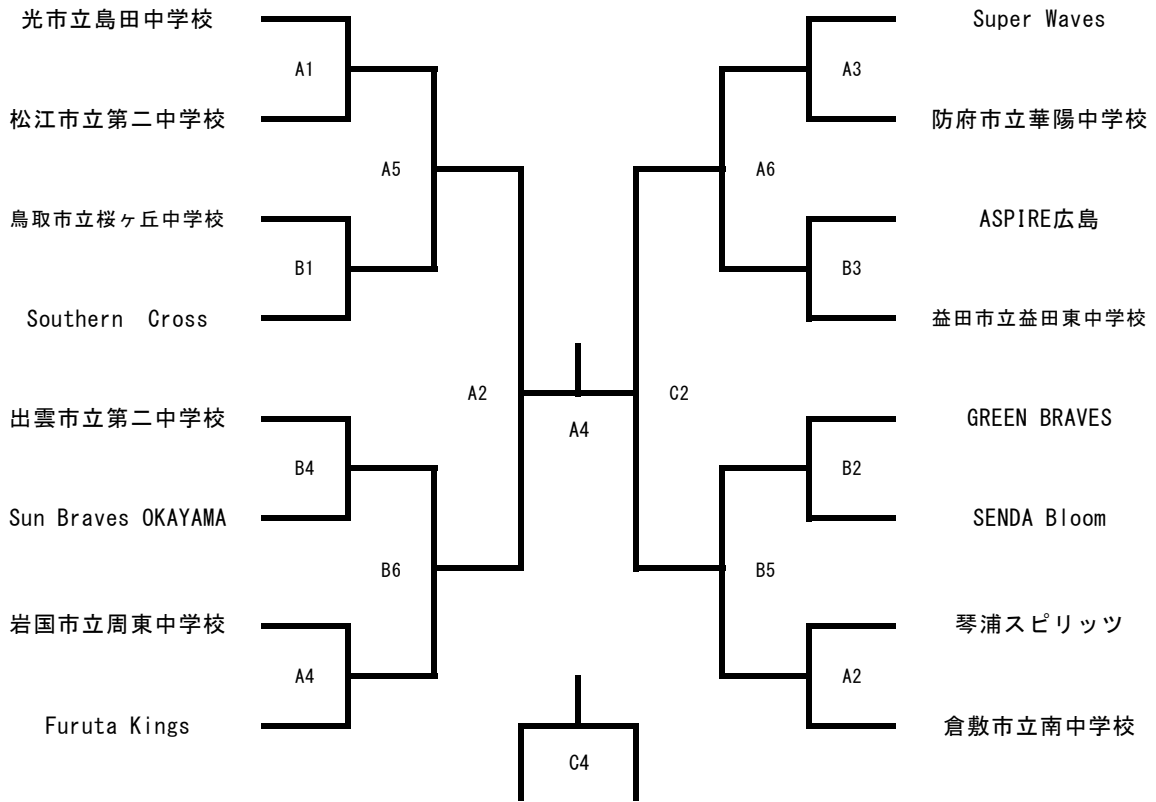

中国ブロックU14バスケットボール選手権新人大会

令和5年3月4日(土)、5日(日)

【男子】

【女子】

審判割、T0割		岩国市総合体育館			玖珂体育センター	
試合順	試合時間	男子	男子	女子	女子	
		Aコート	Bコート	Cコート	Dコート	
第1試合	9:30~10:40	光市立島田中学校 松江市立第二中学校	鳥取市立桜ヶ丘中学校 Southern Cross	高川学園中学校 Eagle Eye	SEA DRAGON Three Arrows 下関	
	クルーチーフ					
	アンパイア					
	オフィシャル	岩国市内のチーム	岩国市内のチーム	岩国市内のチーム	岩国市内のチーム	
第2試合	10:50~12:00	琴浦スピリッツ 倉敷市立南中学校	GREEN BRAVES SENDA Bloom	就実中学校 出雲市立河南中学校	SHINY WAVES グラシアス広島	
	クルーチーフ					
	アンパイア					
	オフィシャル	岩国市内のチーム	岩国市内のチーム	岩国市内のチーム	岩国市内のチーム	
第3試合	12:10~13:20	Super Waves 防府市立華陽中学校	ASPIRE広島 益田市立益田東中学校	比治山女子中学校 松江市立第二中学校	宇部市立常盤中学校 鳥取市立南中学校	
	クルーチーフ					
	アンパイア					
	オフィシャル	岩国市内のチーム	岩国市内のチーム	岩国市内のチーム	岩国市内のチーム	
第4試合	13:30~14:40	岩国市立岡東中学校 Furuta Kings	出雲市立第二中学校 Sun Braves OKAYAMA	I.girl's 湯梨浜町立湯梨浜中学校	倉敷市立北中学校 松徳学院中学校	
	クルーチーフ					
	アンパイア					
	オフィシャル	岩国市内のチーム	岩国市内のチーム	岩国市内のチーム	岩国市内のチーム	
第5試合	14:50~16:00	A1勝 B1勝	B2勝 A2勝	C1勝 C2勝	D1勝 D2勝	
	クルーチーフ					
	アンパイア					
	オフィシャル	岩国市内のチーム	岩国市内のチーム	岩国市内のチーム	岩国市内のチーム	
第6試合	16:10~17:20	A3勝 B3勝	B4勝 A4勝	C3勝 C4勝	D3勝 D4勝	
	クルーチーフ					
	アンパイア					
	オフィシャル	岩国市内のチーム	岩国市内のチーム	岩国市内のチーム	岩国市内のチーム	
第1試合	9:30~10:40	C5勝 C6勝		D5勝 D6勝		
	クルーチーフ					
	ファーストアンパイア					
	セカンドアンパイア					
	オフィシャル	岩国市内のチーム		岩国市内のチーム		
第2試合	10:50~12:00	A5勝 B6勝		A6勝 B5勝		
	クルーチーフ					
	ファーストアンパイア					
	セカンドアンパイア					
	オフィシャル	岩国市内のチーム		岩国市内のチーム		
第3試合	12:10~13:20	A1勝 C1勝		A1負 C1負		
	クルーチーフ					
	ファーストアンパイア					
	セカンドアンパイア					
	オフィシャル	岩国市内のチーム		岩国市内のチーム		
第4試合	13:30~14:40	A2勝 C2勝		A2負 C2負		
	クルーチーフ					
	ファーストアンパイア					
	セカンドアンパイア					
	オフィシャル	岩国市内のチーム		岩国市内のチーム		

大会規定

- 2022日本バスケットボール協会競技規則による。
- 試合は8-②-8-⑧-8-②-8分で行う。(延長戦は②-3分)
前の試合が長引いたときは、10分後から次の試合を始める。
ハーフタイムの練習は3分まで次チームの練習を認め、1分30秒前まで該当チームの練習を認める。
- ベンチは試合順序の左側チームがT0に向かって右、ユニフォームは白とする。
- A・B・Cコートが【岩国市総合体育館】、Dコートが【玖珂体育センター】
- 岩国市総合体育館の開場時間は8:30、玖珂体育センターの開場時間は8:30です。
※岩国市総合体育館は、7:30から会場準備を岩国市内のチームで行います。
※玖珂体育センターは、8:00から会場準備を岩国市内のチームで行います。