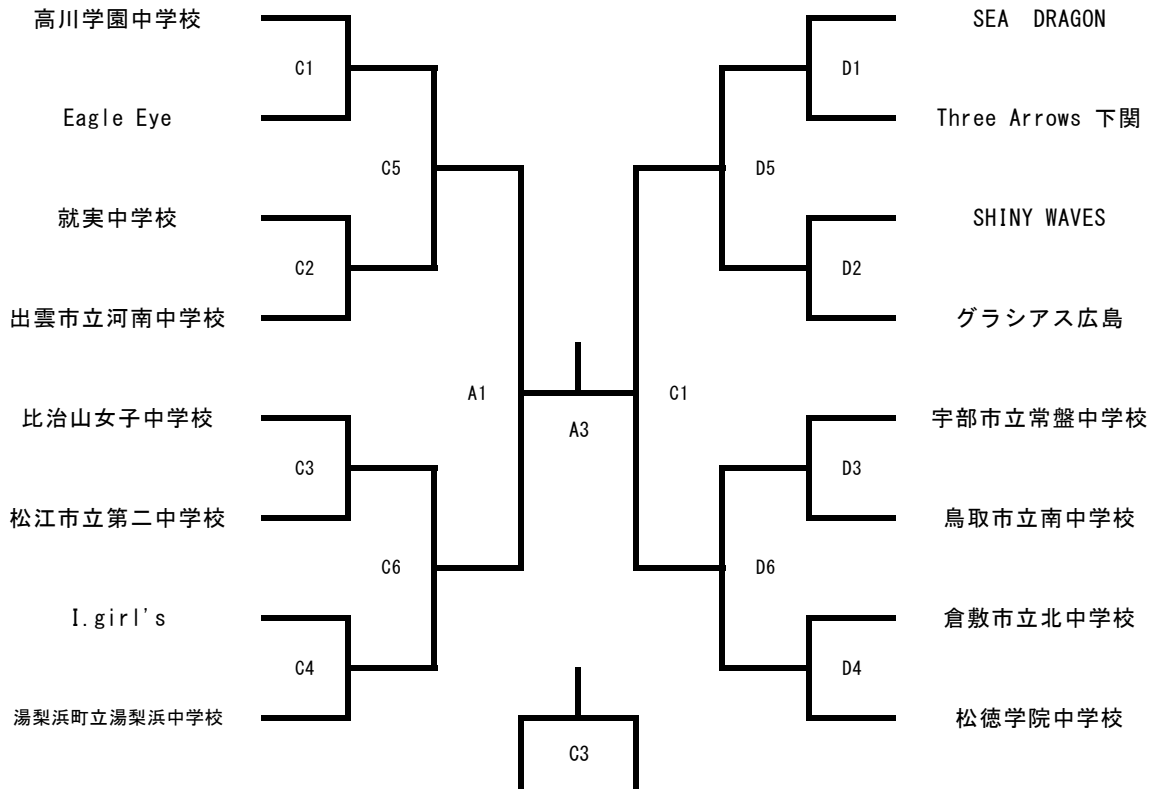

中国ブロックU14バスケットボール選手権新人大会

令和5年3月4日(土)、5日(日)

【男子】

【女子】

審判割、T0割		岩国市総合体育館			玖珂体育センター	
試合順	試合時間	男子	男子	女子	女子	
		Aコート	Bコート	Cコート	Dコート	
第1試合	9:30~10:40	光市立島田中学校 松江市立第二中学校	鳥取市立桜ヶ丘中学校 Southern Cross	高川学園中学校 Eagle Eye	SEA DRAGON Three Arrows 下関	
	クルーチーフ					
	アンパイア					
	オフィシャル	岩国市内のチーム	岩国市内のチーム	岩国市内のチーム	岩国市内のチーム	
第2試合	10:50~12:00	琴浦スピリッツ 倉敷市立南中学校	GREEN BRAVES SENDA Bloom	就実中学校 出雲市立河南中学校	SHINY WAVES グラシアス広島	
	クルーチーフ					
	アンパイア					
	オフィシャル	岩国市内のチーム	岩国市内のチーム	岩国市内のチーム	岩国市内のチーム	
第3試合	12:10~13:20	Super Waves 防府市立華陽中学校	ASPIRE広島 益田市立益田東中学校	比治山女子中学校 松江市立第二中学校	宇部市立常盤中学校 鳥取市立南中学校	
	クルーチーフ					
	アンパイア					
	オフィシャル	岩国市内のチーム	岩国市内のチーム	岩国市内のチーム	岩国市内のチーム	
第4試合	13:30~14:40	岩国市立岡東中学校 Furuta Kings	出雲市立第二中学校 Sun Braves OKAYAMA	I.girl's 湯梨浜町立湯梨浜中学校	倉敷市立北中学校 松徳学院中学校	
	クルーチーフ					
	アンパイア					
	オフィシャル	岩国市内のチーム	岩国市内のチーム	岩国市内のチーム	岩国市内のチーム	
第5試合	14:50~16:00	A1勝 B1勝	B2勝 A2勝	C1勝 C2勝	D1勝 D2勝	
	クルーチーフ					
	アンパイア					
	オフィシャル	岩国市内のチーム	岩国市内のチーム	岩国市内のチーム	岩国市内のチーム	
第6試合	16:10~17:20	A3勝 B3勝	B4勝 A4勝	C3勝 C4勝	D3勝 D4勝	
	クルーチーフ					
	アンパイア					
	オフィシャル	岩国市内のチーム	岩国市内のチーム	岩国市内のチーム	岩国市内のチーム	
第1試合	9:30~10:40	C5勝 C6勝		D5勝 D6勝		
	クルーチーフ					
	ファーストアンパイア					
	セカンドアンパイア					
	オフィシャル	岩国市内のチーム		岩国市内のチーム		
第2試合	10:50~12:00	A5勝 B6勝		A6勝 B5勝		
	クルーチーフ					
	ファーストアンパイア					
	セカンドアンパイア					
	オフィシャル	岩国市内のチーム		岩国市内のチーム		
第3試合	12:10~13:20	A1勝 C1勝		A1負 C1負		
	クルーチーフ					
	ファーストアンパイア					
	セカンドアンパイア					
	オフィシャル	岩国市内のチーム		岩国市内のチーム		
第4試合	13:30~14:40	A2勝 C2勝		A2負 C2負		
	クルーチーフ					
	ファーストアンパイア					
	セカンドアンパイア					
	オフィシャル	岩国市内のチーム		岩国市内のチーム		

大会規定

- 2022日本バスケットボール協会競技規則による。
- 試合は8-②-8-⑧-8-②-8分で行う。(延長戦は②-3分)
前の試合が長引いたときは、10分後から次の試合を始める。
ハーフタイムの練習は3分まで次チームの練習を認め、1分30秒前まで該当チームの練習を認める。
- ベンチは試合順序の左側チームがT0に向かって右、ユニフォームは白とする。
- A・B・Cコートが【岩国市総合体育館】、Dコートが【玖珂体育センター】
- 岩国市総合体育館の開場時間は8:30、玖珂体育センターの開場時間は8:30です。
※岩国市総合体育館は、7:30から会場準備を岩国市内のチームで行います。
※玖珂体育センターは、8:00から会場準備を岩国市内のチームで行います。