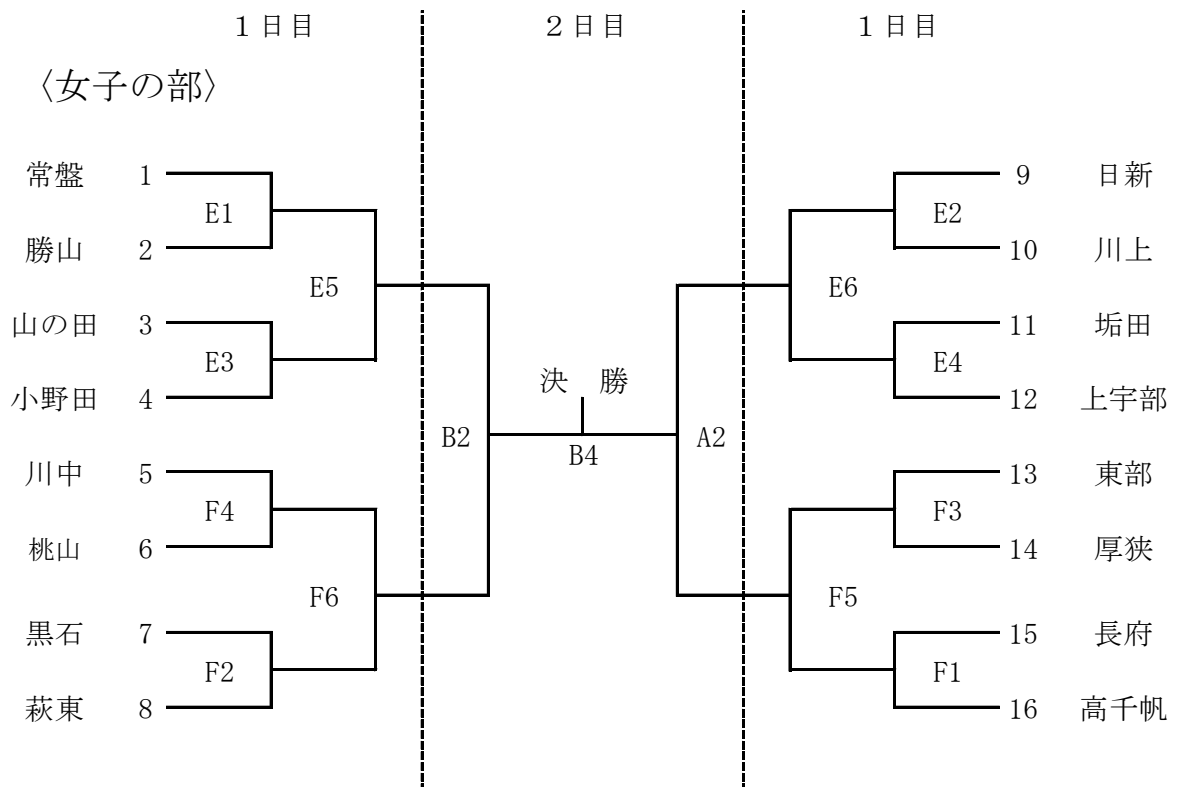

令和4年度 第69回山口県中学校春季体育大会(西部県体)
バスケットボールの部組み合わせ

第1日

1	9:00
2	10:15
3	11:30
4	12:45
5	14:00
6	15:15

第2日

1	9:30
2	10:50
3	12:10
4	13:30

第1、2日

A B	俵田翁記念体育館
C	高千帆中学校
D	上宇部中学校
E	常盤中学校
F	竜王中学校