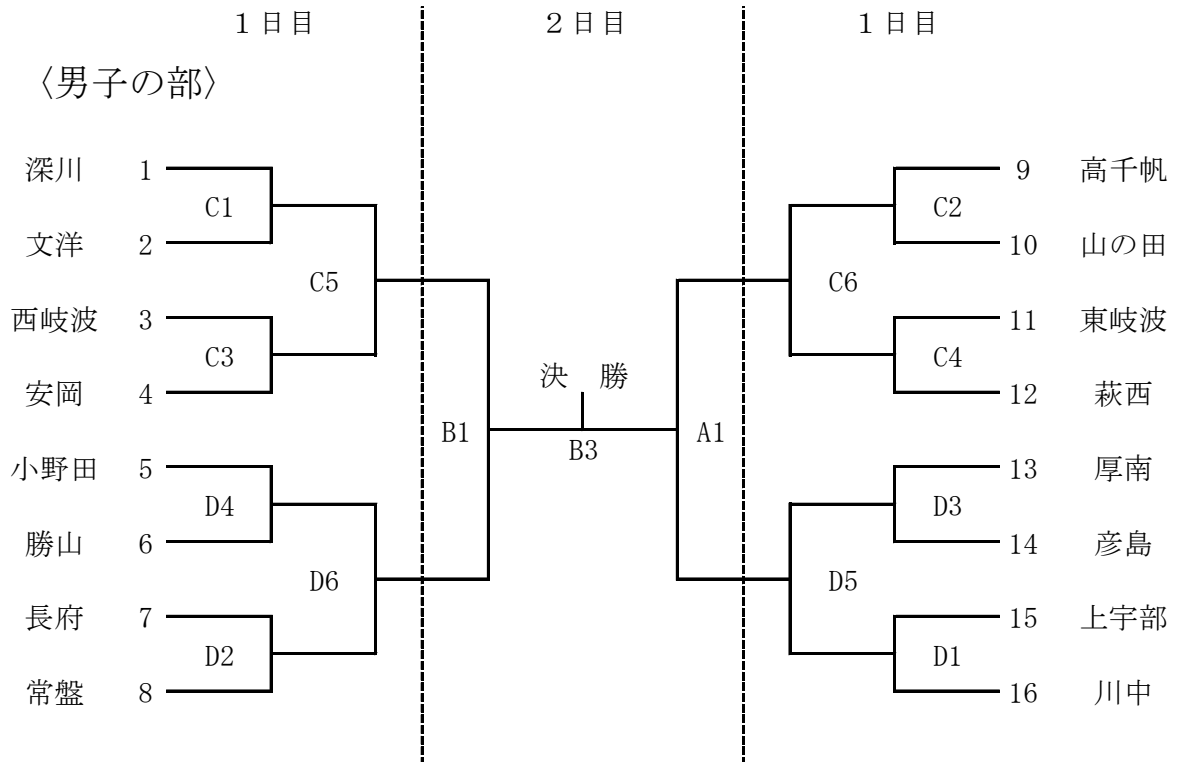

令和4年度 第69回山口県中学校春季体育大会(西部県体)
バスケットボールの部組み合わせ

第1日

1	9:00
2	10:15
3	11:30
4	12:45
5	14:00
6	15:15

第2日

1	9:30
2	10:50
3	12:10
4	13:30

第1、2日

A B	俵田翁記念体育館
C	高千帆中学校
D	上宇部中学校
E	常盤中学校
F	竜王中学校