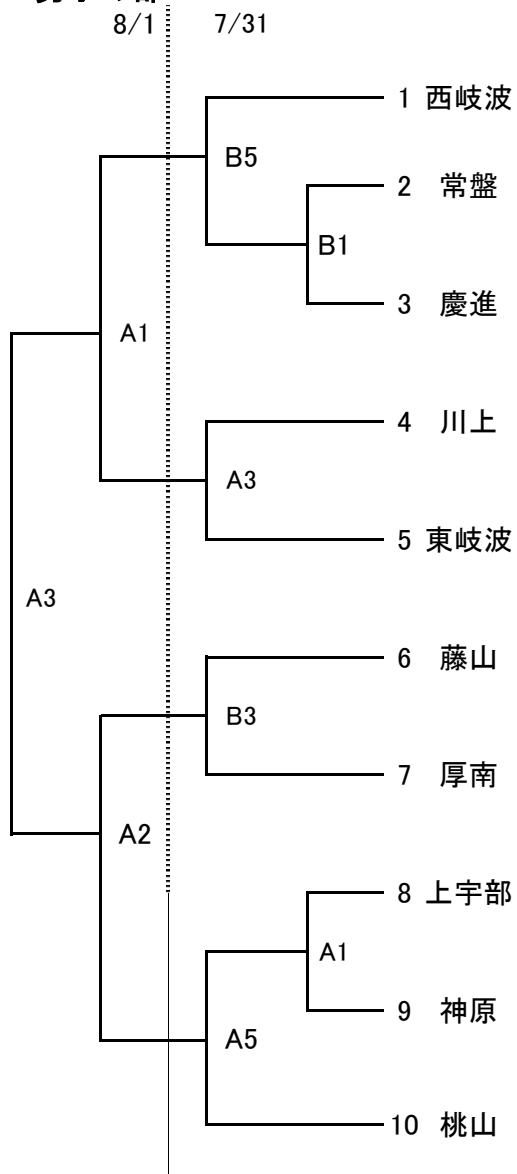

令和3年度 宇部市中学校秋季体育大会 **組合せ**

1 期 日 令和3年7月31日・8月1日(土・日)

2 会 場 上宇部中・常盤中体育館

3 組合せ

・男子の部

・女子の部

試合時間 8-2-8(10)8-2-8

試合予定時刻

A 上宇部中学校 B 常盤中学校

1日目(1日) ① 9:00~ ② 10:30~ ③ 12:00~ ④ 13:30~ ⑤ 15:00~

2日目(2日) ① 9:00~ ② 10:30~ ③ 13:00~