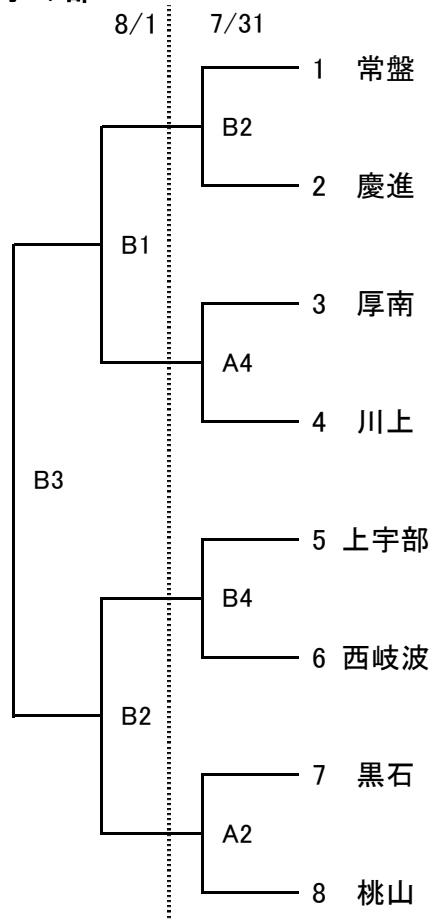

令和3年度 宇部市中学校秋季体育大会 **組合せ**

1 期 日 令和3年7月31日・8月1日(土・日)

2 会 場 上宇部中・常盤中体育館

3 組合せ

・男子の部

・女子の部

試合時間 8-2-8(10)8-2-8

試合予定時刻

A 上宇部中学校 B 常盤中学校

1日目(1日) ① 9:00~ ② 10:30~ ③ 12:00~ ④ 13:30~ ⑤ 15:00~

2日目(2日) ① 9:00~ ② 10:30~ ③ 13:00~