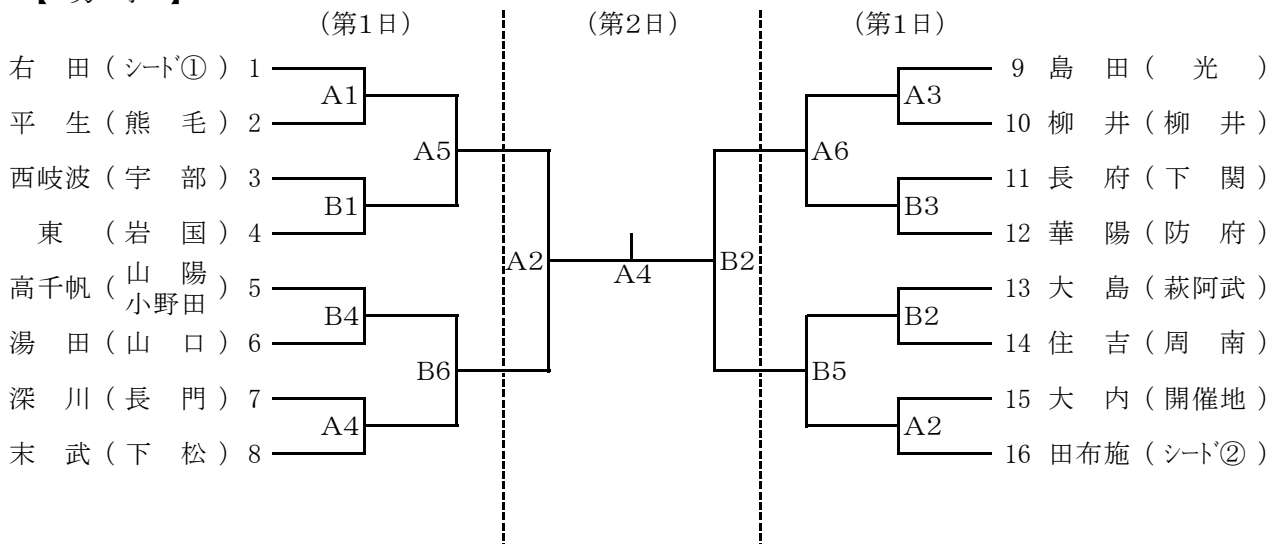

バスケットボール競技組み合わせ

【男子】

【女子】

【開始時刻】

第1日	
1	9:00
2	10:20
3	11:40
4	13:00
5	14:20
6	15:40

第2日	
1	9:30
2	10:50
3	12:10
4	13:30
表彰	決勝後

【会場】

第1・2日	
A・B・C	維新大晃アリーナ メインアリーナ
D	維新大晃アリーナ サブアリーナ

※ 開場 8:00