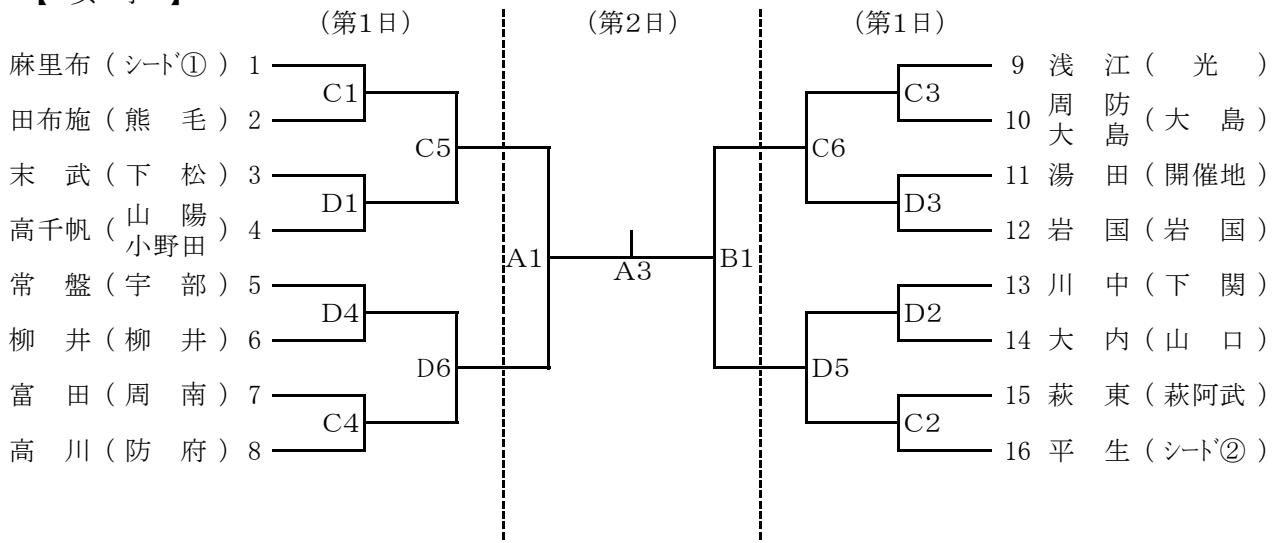

バスケットボール競技組み合わせ

【男子】

【女子】

【開始時刻】

第1日	
1	9:00
2	10:20
3	11:40
4	13:00
5	14:20
6	15:40

第2日	
1	9:30
2	10:50
3	12:10
4	13:30
表彰	決勝後

【会場】

第1・2日	
A・B・C	維新大晃アリーナ メインアリーナ
D	維新大晃アリーナ サブアリーナ

※ 開場 8:00