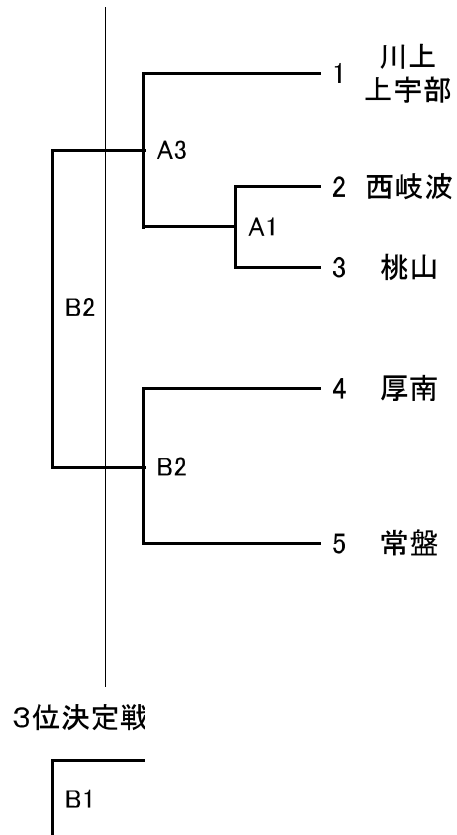

# 宇部市中学校新人体育大会組合せ

宇部市中体連  
バスケットボール専門部

1 期 日 令和2年 10月10・11日(土・日)

2 会 場 上宇部中・常盤中

3 組合せ

・男子の部

・女子の部

試合時間 8-2-8(10)8-2-8

試合予定時刻

A 上宇部中学校 B 常盤中学校

1日目 ① 9:00~ ② 10:30~ ③ 12:00~ ④ 13:30~

2日目 A ① 9:00~ ② 10:30~ ③ 12:00~ ④ 13:30~

B ① 9:00~ ② 11:10~