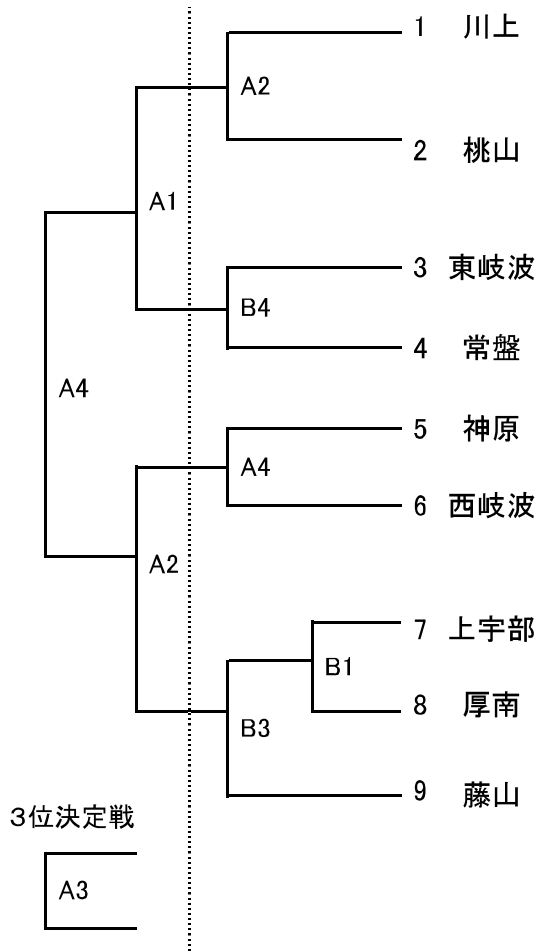

# 宇部市中学校新人体育大会組合せ

宇部市中体連  
バスケットボール専門部

1 期 日 令和2年 10月10・11日(土・日)

2 会 場 上宇部中・常盤中

3 組合せ

・男子の部

・女子の部

試合時間 8-2-8(10)8-2-8

試合予定時刻

A 上宇部中学校 B 常盤中学校

1日目 ① 9:00~ ② 10:30~ ③ 12:00~ ④ 13:30~

2日目 A ① 9:00~ ② 10:30~ ③ 12:00~ ④ 13:30~

B ① 9:00~ ② 11:10~