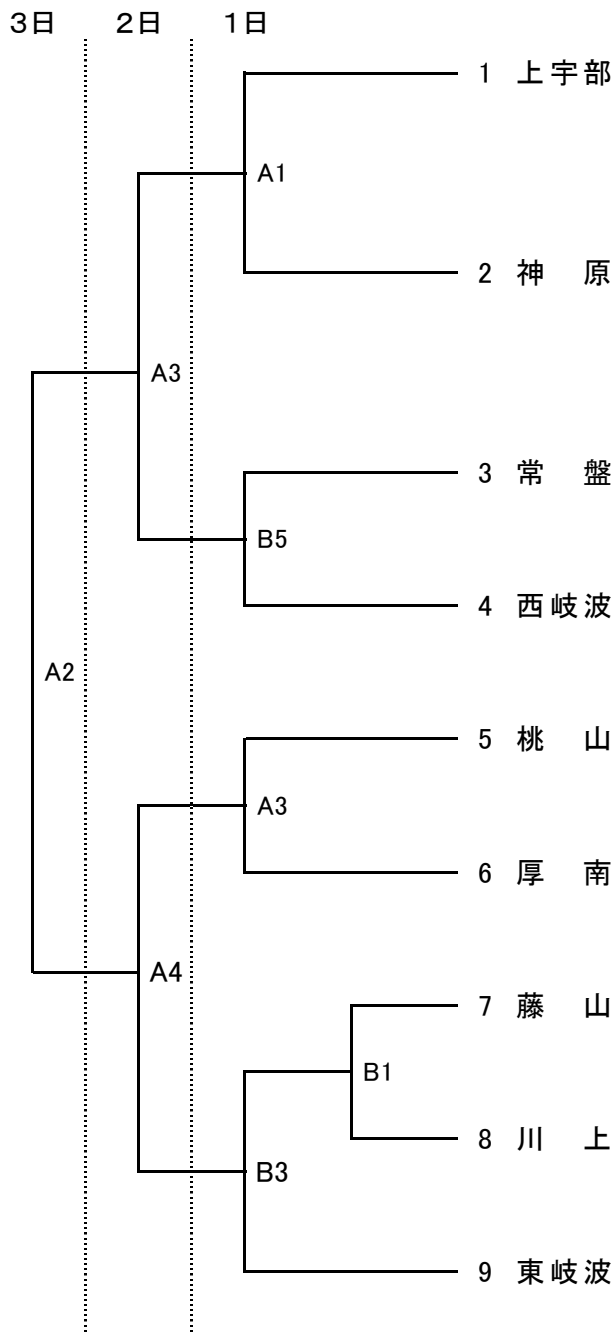

令和2年度 宇部市中学校秋季体育大会 組合せ

1 期日 令和2年8月1・2・3日(土・日・月)

2 会場 上宇部中・常盤中体育館

3 組合せ

・男子の部

・女子の部

試合時間 8-2-8(10)8-2-8

試合予定時刻

A 上宇部中学校 B 常盤中学校 (2・3日目は上宇部会場のみ)

1日目(1日) ① 8:30~ ② 10:20~ ③ 12:10~ ④ 14:00~ ⑤ 15:50~

2日目(2日) ① 9:00~ ② 10:50~ ③ 12:40~ ④ 14:30~

3日目(3日) ① 9:00~ ② 10:50~