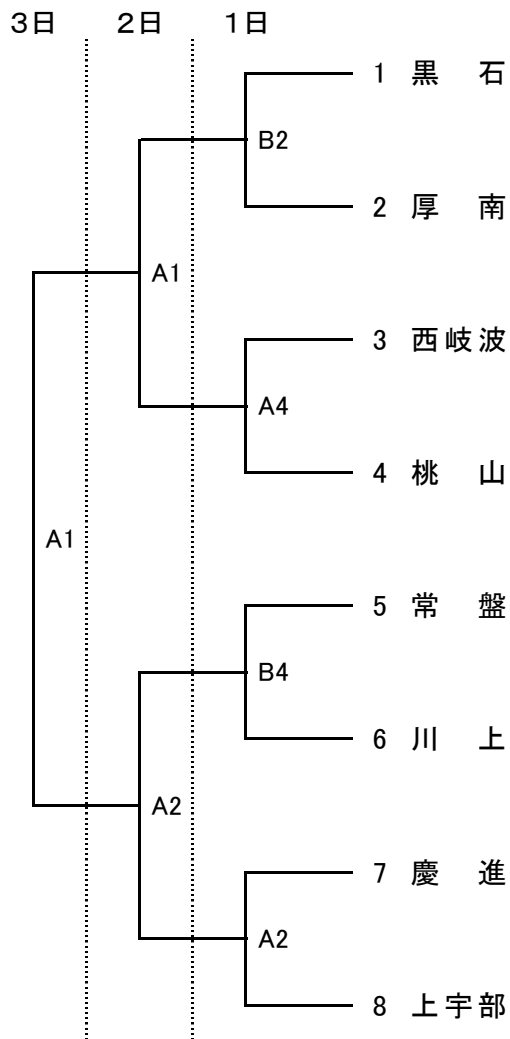

令和2年度 宇部市中学校秋季体育大会 組合せ

1 期日 令和2年8月1・2・3日(土・日・月)

2 会場 上宇部中・常盤中体育館

3 組合せ

・男子の部

・女子の部

試合時間 8-2-8(10)8-2-8

試合予定時刻

A 上宇部中学校 B 常盤中学校 (2・3日目は上宇部会場のみ)

1日目(1日) ① 8:30~ ② 10:20~ ③ 12:10~ ④ 14:00~ ⑤ 15:50~

2日目(2日) ① 9:00~ ② 10:50~ ③ 12:40~ ④ 14:30~

3日目(3日) ① 9:00~ ② 10:50~