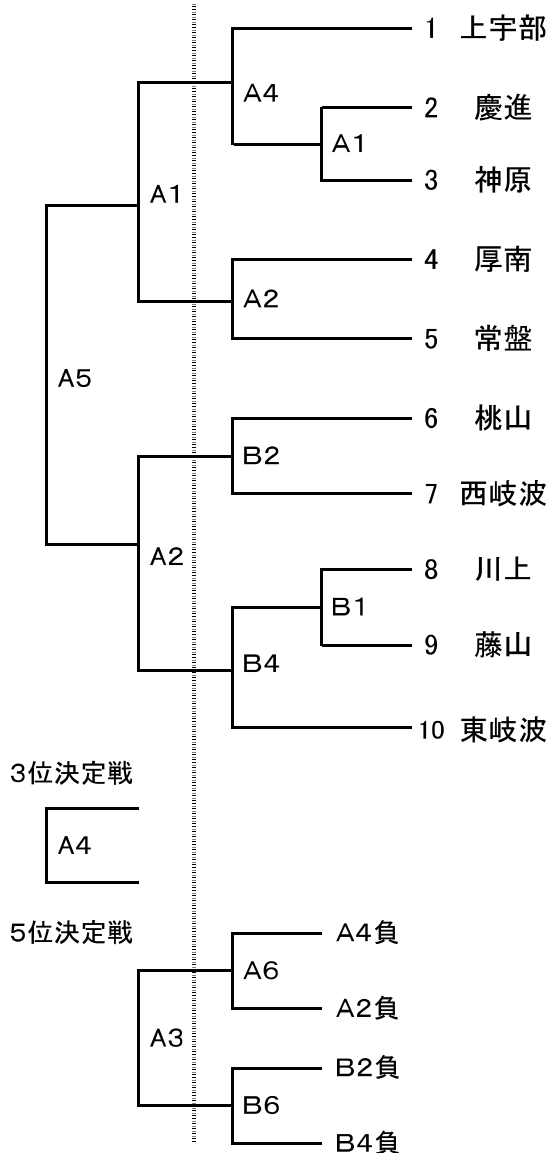

平成31年度宇部市中学校春季体育大会組合せ

宇部市中体連
バスケットボール専門部

1 期 日 平成31年 4月 13・14日(土・日)

2 会 場 上宇部中・常盤中体育館

3 組合せ

・男子の部

・女子の部

試合時間

8-2-8(10)8-2-8

A 上宇部中学校 B 常盤中学校

① 8:30~ ② 9:50~ ③ 11:10~ ④ 12:30~ ⑤ 13:50~ ⑥ 15:10~

※ 2日目常盤会場のB3はB2終了30分後、B4はB3終了10分後