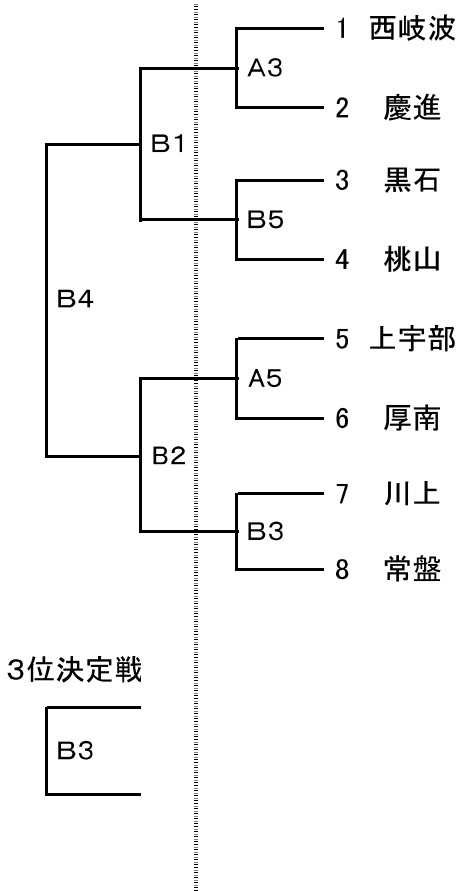

平成31年度宇部市中学校春季体育大会組合せ

宇部市中体連
バスケットボール専門部

1 期 日 平成31年 4月 13・14日(土・日)

2 会 場 上宇部中・常盤中体育館

3 組合せ

・男子の部

・女子の部

試合時間

8-2-8(10)8-2-8

A 上宇部中学校 B 常盤中学校

① 8:30~ ② 9:50~ ③ 11:10~ ④ 12:30~ ⑤ 13:50~ ⑥ 15:10~

※ 2日目常盤会場のB3はB2終了30分後、B4はB3終了10分後