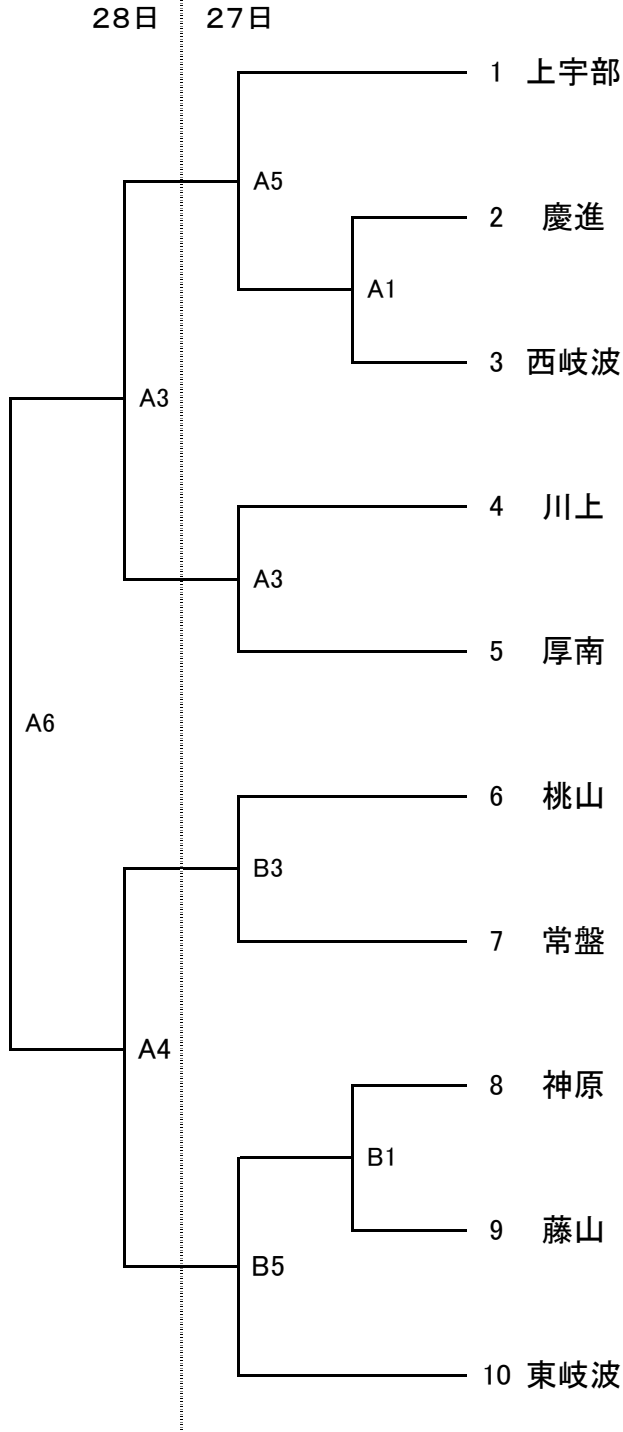

# 令和元年度 宇部市中学校秋季体育大会 **組合せ**

1 期日 令和元年7月27・28日(土・日)

2 会場 上宇部中・常盤中体育館

3 組合せ

## ・男子の部

## ・女子の部

試合時間 8-2-8(10)8-2-8

試合予定時刻

A 上宇部中学校 B 常盤中学校 (2日目は上宇部会場のみ)

1日目(28日) ① 9:00~ ② 10:20~ ③ 11:40~ ④ 13:00~ ⑤ 14:20~

2日目(29日) ① 8:30~ ② 9:50~ ③ 11:10~ ④ 12:30~ ⑤ 13:50~ ⑥ 15:10~