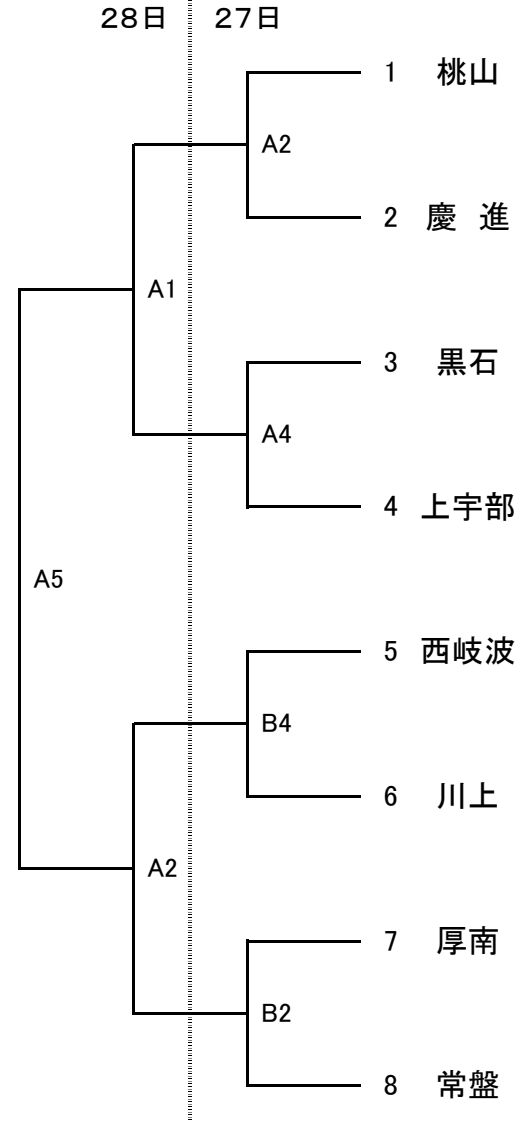

# 令和元年度 宇部市中学校秋季体育大会 **組合せ**

1 期日 令和元年7月27・28日(土・日)

2 会場 上宇部中・常盤中体育館

3 組合せ

## ・男子の部

## ・女子の部

試合時間 8-2-8(10)8-2-8

試合予定時刻

A 上宇部中学校 B 常盤中学校 (2日目は上宇部会場のみ)

1日目(28日) ① 9:00~ ② 10:20~ ③ 11:40~ ④ 13:00~ ⑤ 14:20~

2日目(29日) ① 8:30~ ② 9:50~ ③ 11:10~ ④ 12:30~ ⑤ 13:50~ ⑥ 15:10~