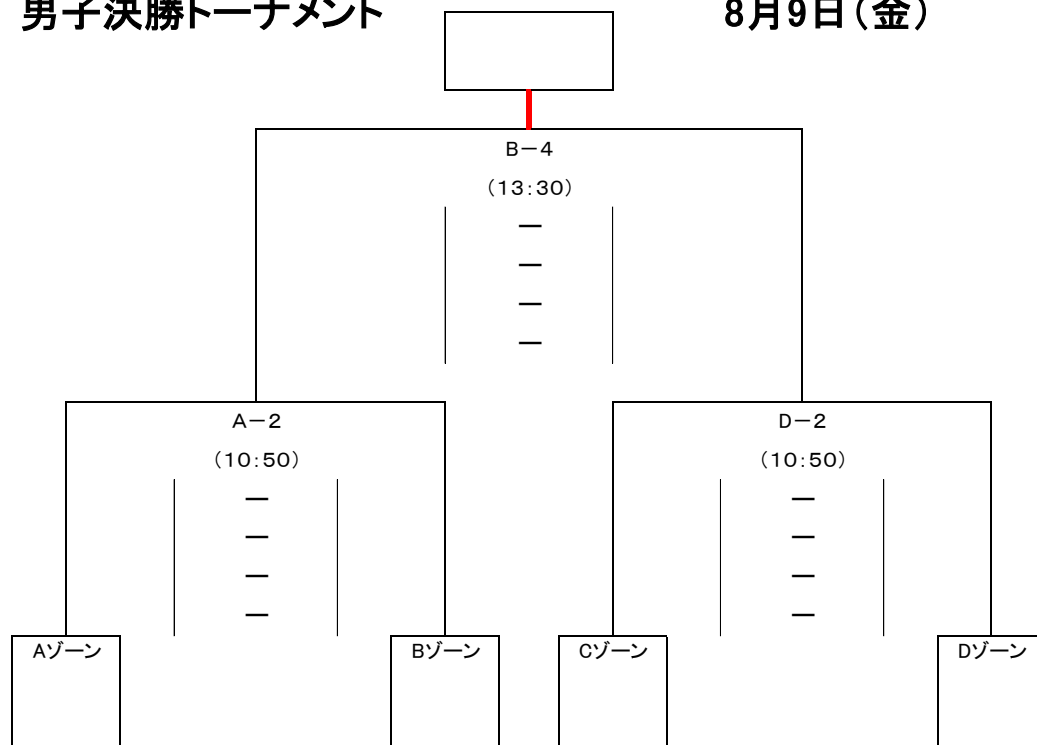

D-4(13:30)

戸坂 (広島・4)	-	総社西 (岡山・2)
-	-	-
-	-	-

D-6(16:10)

総社西 (岡山・2)	-	境港第三 (鳥取・1)
-	-	-
-	-	-

男子決勝トーナメント

8月9日(金)

女子予選リーグ対戦表 8月8日(木) 訂正版

Aゾーン 広島県立総合体育館(グリーンアリーナ)

Bゾーン 広島県立総合体育館(グリーンアリーナ)

A-1(9:30)

B-1(9:30)

イ	松江第一 (島根・1)	-	古田 (広島・2)	ロ	桜ヶ丘 (鳥取・1)	ホ	竜操 (岡山・2)
---	----------------	---	--------------	---	---------------	---	--------------

	-	-	-		-		-
--	---	---	---	--	---	--	---