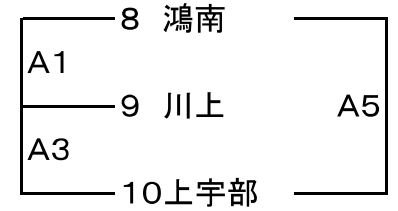

第20回宇部日報杯中学校近郷記念大会組合せ

<男子の部>

グループ ア

グループ イ

グループ ウ

グループ エ

1日目(1月26日)

<女子の部>

グループ あ

グループ い

グループ う

グループ え

3チームリーグにおいて勝敗が並んだ場合は、ゴール・アヴェレージ(得点/失点)を用いて順位を決定する。それでも順位を決定出来ない場合は、総得点の多いチームを上位とする。

第20回宇部日報杯中学校近郷記念大会組合せ

2日目(1月27日)

<男子の部>
1位グループ