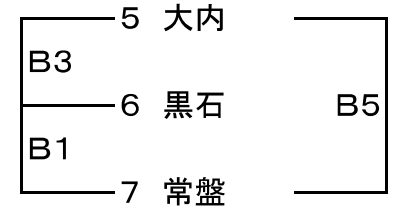

第20回宇部日報杯中学校近郷記念大会組合せ

<男子の部>

グループ ア

グループ イ

グループ ウ

グループ エ

1日目(1月26日)

<女子の部>

グループ あ

グループ い

グループ う

グループ え

3チームリーグにおいて勝敗が並んだ場合は、ゴール・アヴェレージ(得点/失点)を用いて順位を決定する。それでも順位を決定出来ない場合は、総得点の多いチームを上位とする。

第20回宇部日報杯中学校近郷記念大会組合せ

2日目(1月27日)

<男子の部>
1位グループ