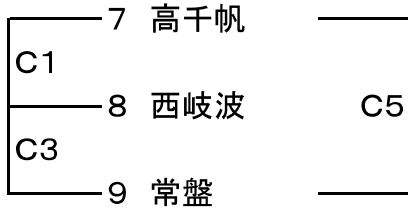

第20回宇部日報杯中学校近郷記念大会組合せ

<男子の部>

グループ ア

グループ イ

グループ ウ

グループ エ

1日目(1月26日)

<女子の部>

グループ あ

グループ い

グループ う

グループ え

3チームリーグにおいて勝敗が並んだ場合は、ゴール・アヴェレージ(得点/失点)を用いて順位を決定する。それでも順位を決定出来ない場合は、総得点の多いチームを上位とする。

第20回宇部日報杯中学校近郷記念大会組合せ

2日目(1月27日)

<男子の部>
1位グループ