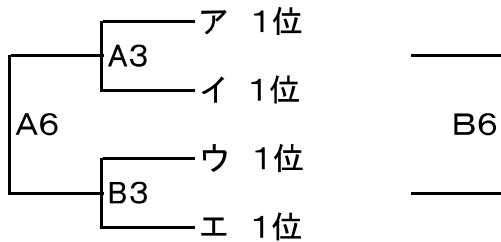

第20回宇部日報杯中学校近郷記念大会組合せ

2日目(1月27日)

<男子の部>
1位グループ

<女子の部>
1位グループ