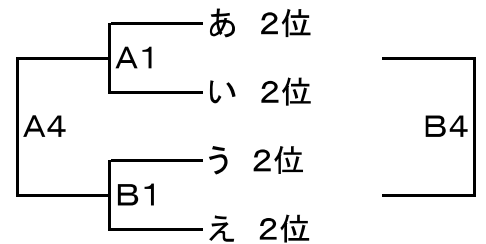

2位グループ

2位グループ