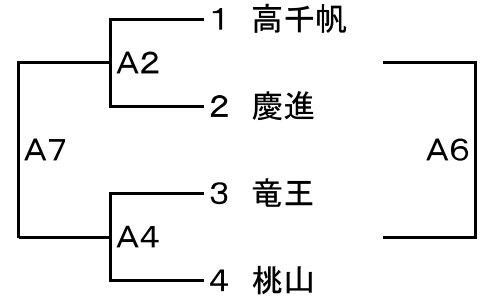

第20回宇部日報杯中学校近郷記念大会組合せ

<男子の部>

グループ ア

グループ イ

グループ ウ

グループ エ

1日目(1月26日)

<女子の部>

グループ あ

グループ い

グループ う

グループ え

3チームリーグにおいて勝敗が並んだ場合は、ゴール・アヴェレージ(得点/失点)を用いて順位を決定する。それでも順位を決定出来ない場合は、総得点の多いチームを上位とする。

第20回宇部日報杯中学校近郷記念大会組合せ

2日目(1月27日)

<男子の部>
1位グループ

<女子の部>
1位グループ

2位グループ

2位グループ

試合時間 7-2-7(8) 7-2-7(1日目)
8-2-8(10) 8-2-8(2日目)

AB 西部体育館 C 常盤中学校 D 上宇部中学校
(1日目)

ABCD ① 8:30 ② 9:40 ③ 10:50 ④ 12:00 ⑤ 13:10 ⑥ 14:20 ⑦ 15:30

(2日目)

AB ① 8:30 ② 9:50 ③ 11:10 ④ 12:30 ⑤ 13:50 ⑥ 15:10