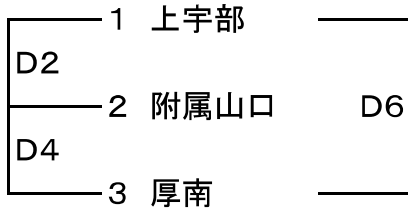

第20回宇部日報杯中学校近郷記念大会組合せ

<男子の部>

グループ ア