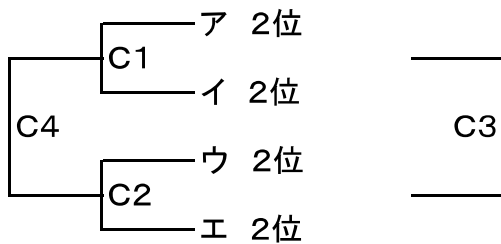

2位グループ

2位グループ