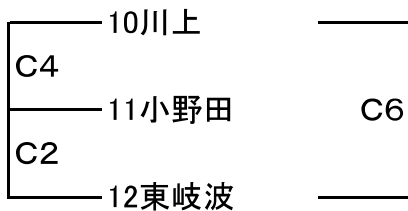

第20回宇部日報杯中学校近郷記念大会組合せ

<男子の部>

グループ ア

グループ イ

グループ ウ

グループ エ

1日目(1月26日)

<女子の部>

グループ あ

グループ い

グループ う

グループ え

3チームリーグにおいて勝敗が並んだ場合は、ゴール・アヴェレージ(得点/失点)を用いて順位を決定する。それでも順位を決定出来ない場合は、総得点の多いチームを上位とする。

第20回宇部日報杯中学校近郷記念大会組合せ

2日目(1月27日)

<男子の部>
1位グループ