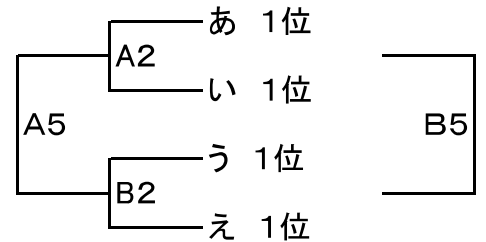

第20回宇部日報杯中学校近郷記念大会組合せ

2日目(1月27日)

<男子の部>
1位グループ

<女子の部>
1位グループ