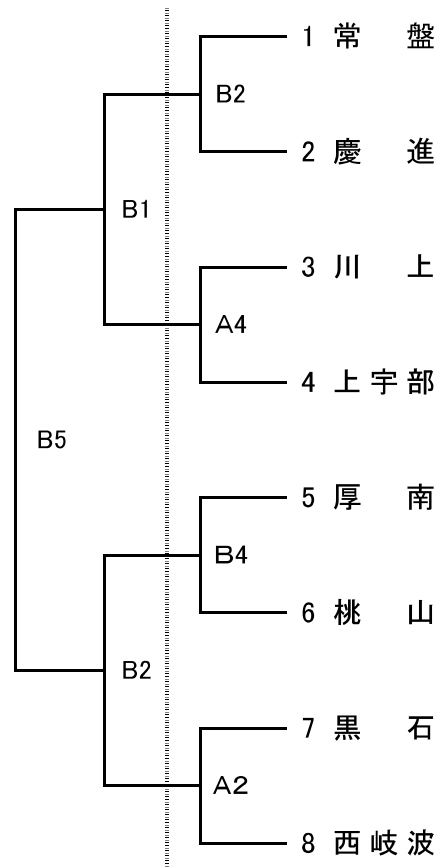

平成30年度 宇部市中学校秋季体育大会 組合せ(変更)

1 期 日 平成30年7月28・29日(土・日)

2 会 場 藤山中・常盤中体育館

3 組合せ

・男子の部

・女子の部

試合時間 8-2-8(10)8-2-8

試合予定時刻

A 藤山中学校 B 常盤中学校 (2日目は常盤会場のみ)

1日目(28日) ① 9:00~ ② 10:20~ ③ 11:40~ ④ 13:00~ ⑤ 14:20~

2日目(29日) ① 8:30~ ② 9:50~ ③ 11:10~ ④ 12:30~ ⑤ 13:50~ ⑥ 15:10~