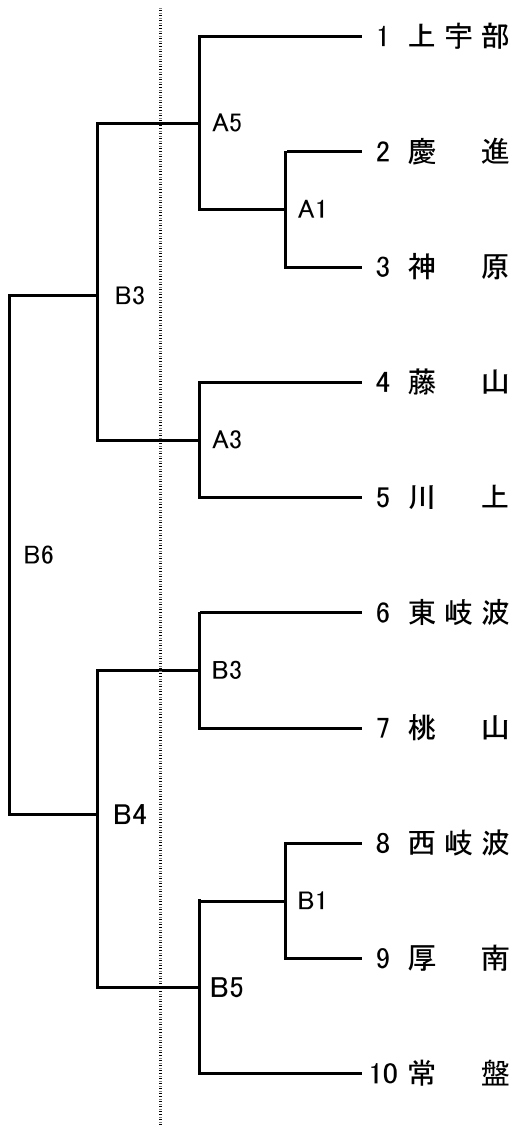

平成30年度 宇部市中学校秋季体育大会 組合せ(変更)

1 期 日 平成30年7月28・29日(土・日)

2 会 場 藤山中・常盤中体育館

3 組合せ

・男子の部

・女子の部

試合時間 8-2-8(10)8-2-8

試合予定時刻

A 藤山中学校 B 常盤中学校 (2日目は常盤会場のみ)

1日目(28日) ① 9:00~ ② 10:20~ ③ 11:40~ ④ 13:00~ ⑤ 14:20~

2日目(29日) ① 8:30~ ② 9:50~ ③ 11:10~ ④ 12:30~ ⑤ 13:50~ ⑥ 15:10~