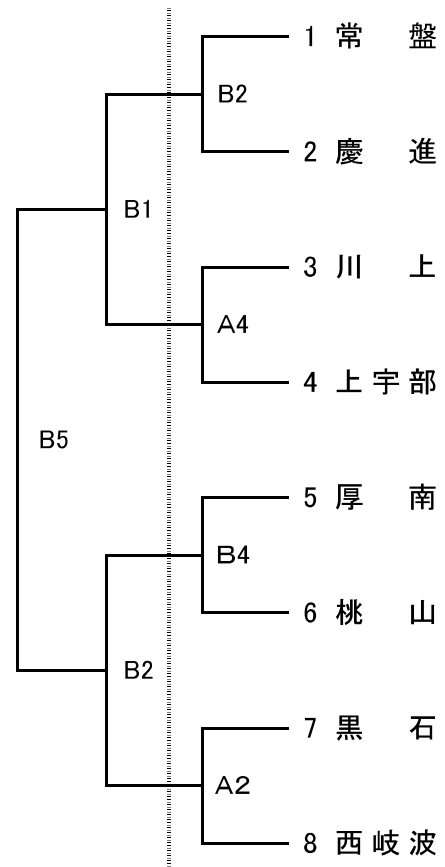

# 平成30年度 宇部市中学校秋季体育大会 組合せ(変更)

1 期 日 平成30年7月28・29日(土・日)

2 会 場 藤山中・常盤中体育館

## 3 組合せ

### ・男子の部

### ・女子の部

試合時間 8-2-8(10)8-2-8