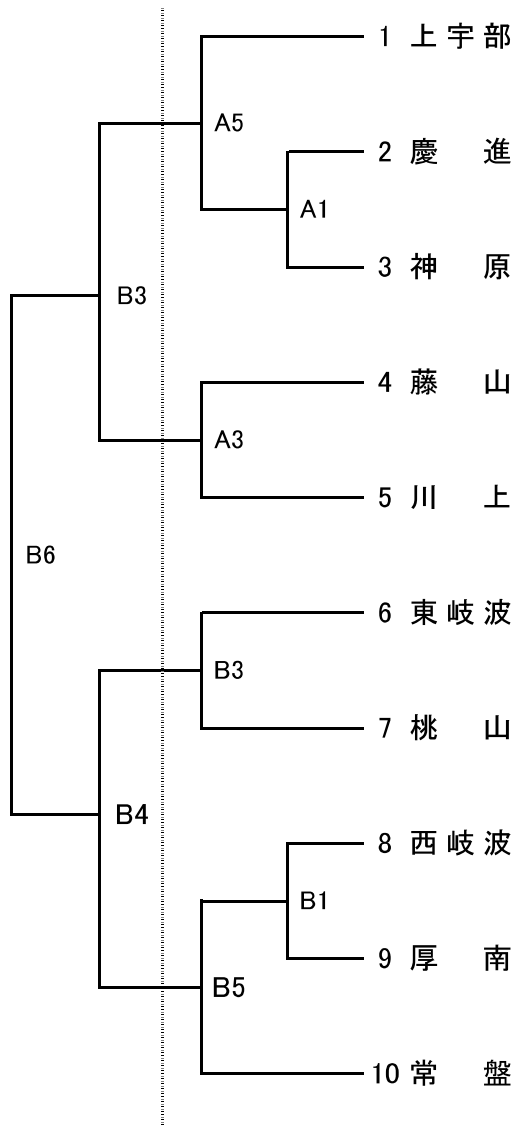

# 平成30年度 宇部市中学校秋季体育大会 組合せ(変更)

1 期 日 平成30年7月28・29日(土・日)

2 会 場 藤山中・常盤中体育館

## 3 組合せ

### ・男子の部

### ・女子の部

試合時間 8-2-8(10)8-2-8