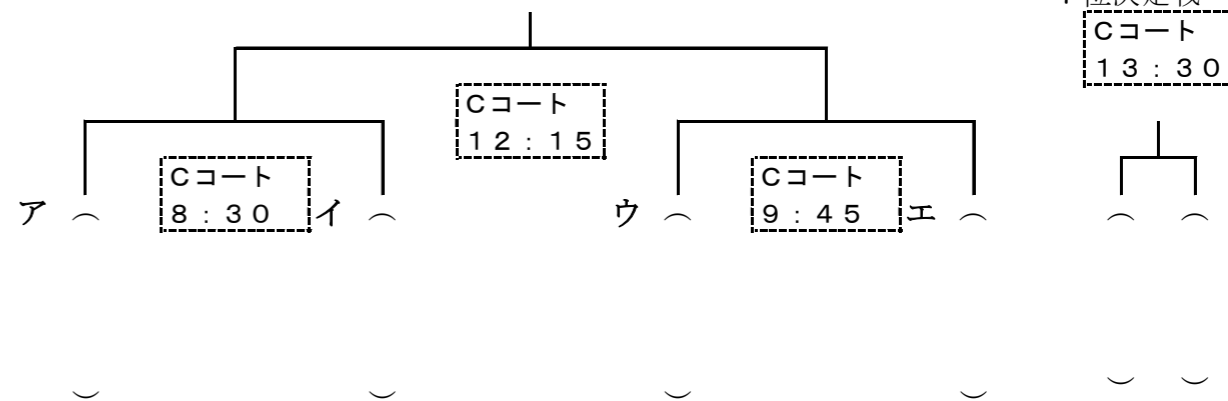

男子決勝トーナメント (2日目) 岩国市総合体育館 3月3日(日)

男子2位トーナメント (2日目) 岩国市総合体育館

男子3位トーナメント (2日目) 岩国高等学校 3月3日(日)

女子決勝トーナメント (2日目) 岩国市総合体育館 3月3日(日)

女子2位トーナメント (2日目) 岩国市総合体育館

女子3位トーナメント (2日目) 岩国高等学校 3月3日(日)