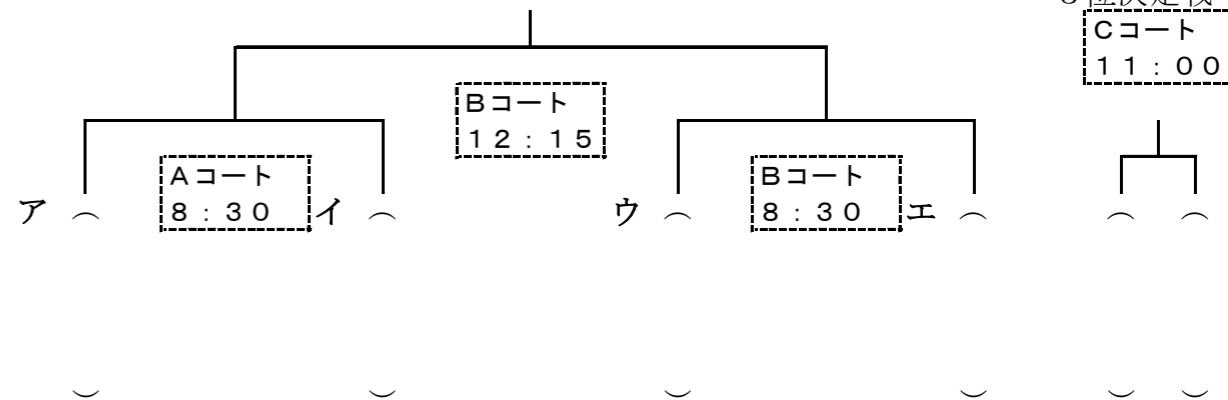

男子決勝トーナメント (2日目) 岩国市総合体育館 3月3日(日)

男子2位トーナメント (2日目) 岩国市総合体育館

男子3位トーナメント (2日目) 岩国高等学校 3月3日(日)

女子決勝トーナメント (2日目) 岩国市総合体育館 3月3日(日)

女子2位トーナメント (2日目) 岩国市総合体育館

女子3位トーナメント (2日目) 岩国高等学校 3月3日(日)