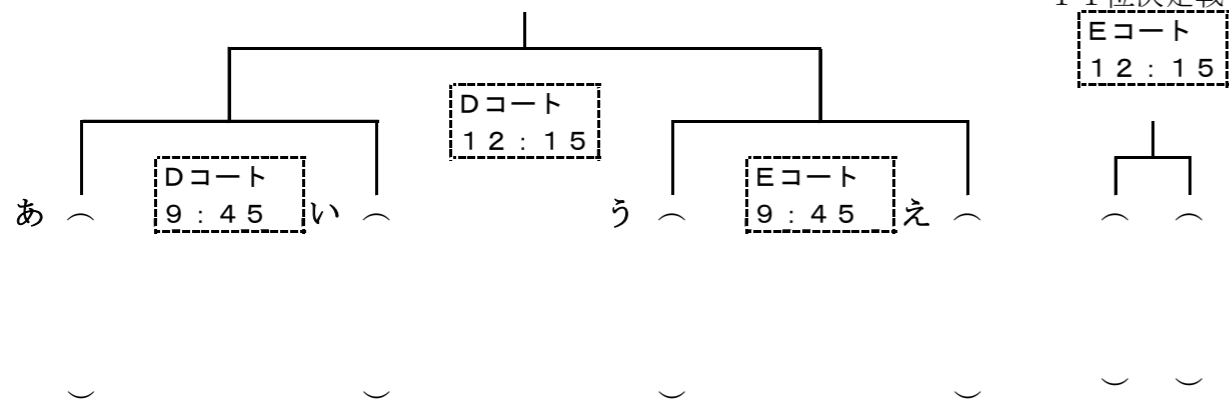

男子3位トーナメント (2日目) 岩国高等学校 3月3日(日)