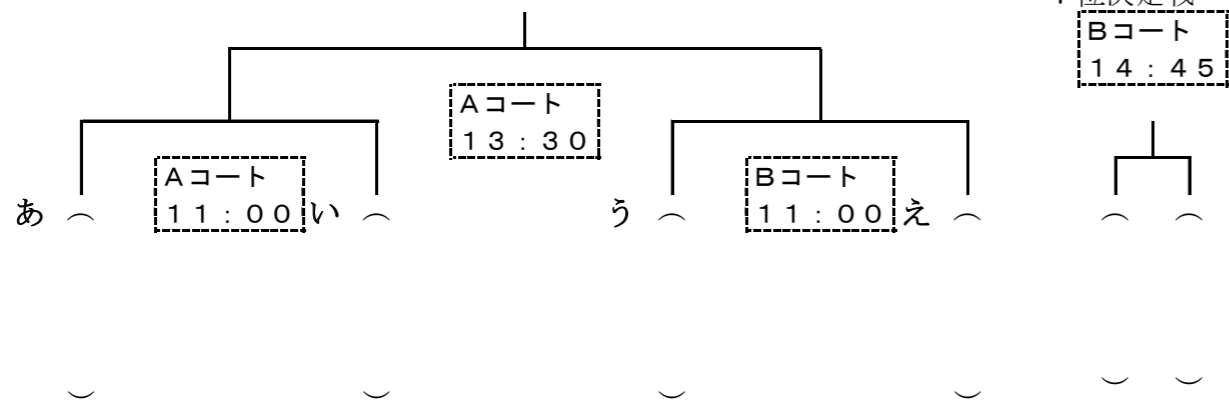

男子2位トーナメント (2日目) 岩国市総合体育館