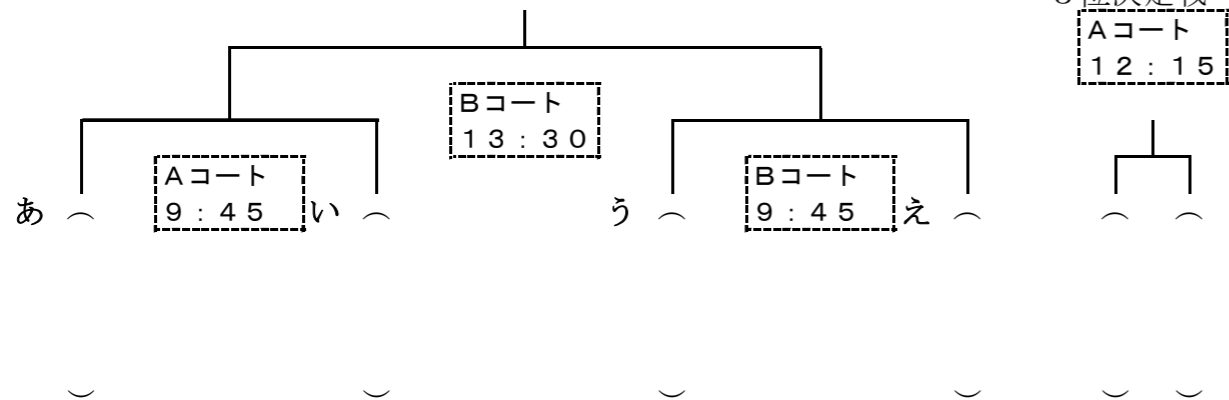

男子決勝トーナメント (2日目) 岩国市総合体育館 3月3日(日)