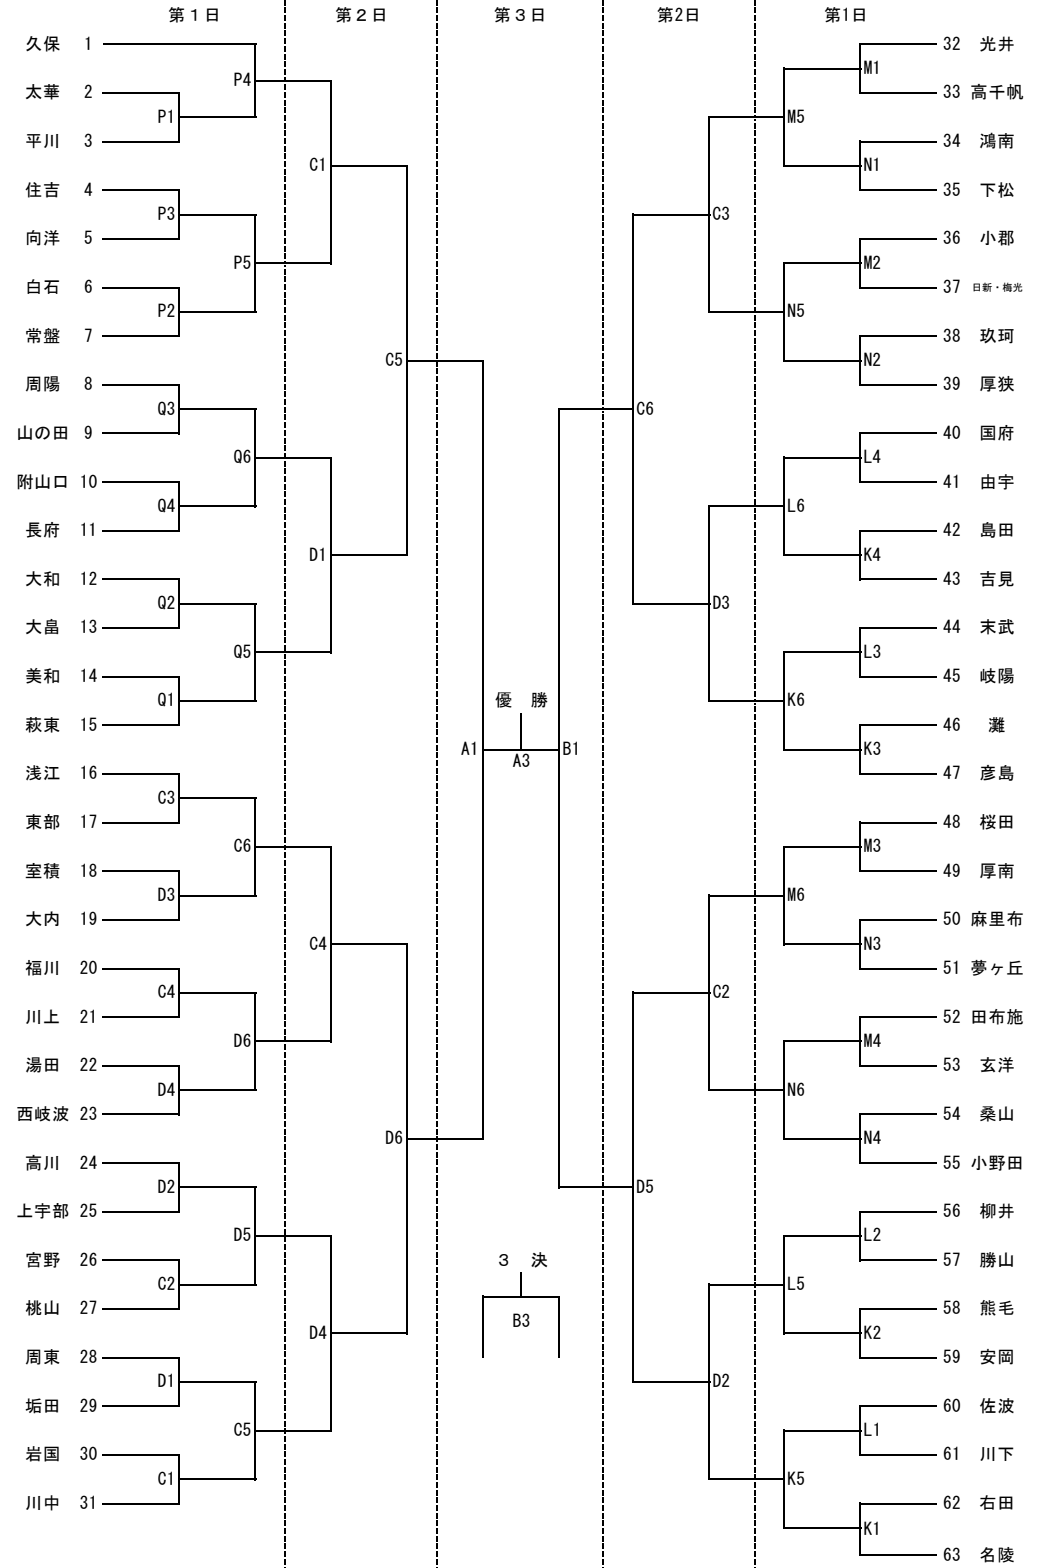

第58回 山口県中学校バスケットボール選手権大会

平成30年7月23日(月)～25日(水)

〔 男子 の 部 〕

〔 女子 の 部 〕

A・B	県立下関武道館	K・L	長府高等学校
C・D	下関市体育館	M・N	早蕨高等学校
E・F	彦島体育館	O	下関中等教育学校
G・H	川中中学校	P	向洋中学校
I・J	豊浦高等学校	Q	長府中学校
		R	長成中学校

【1日目・2日目】	【3日目】
〔第1試合〕 9:00～	〔第1試合〕 9:30～
〔第2試合〕 10:15～	〔第2試合〕 10:45～
〔第3試合〕 11:30～	〔第3試合〕 12:00～
〔第4試合〕 12:45～	〔第4試合〕 13:15～
〔第5試合〕 14:00～	〔閉会式〕 試合終了後
〔第6試合〕 15:15～	

1. 現行の(公財)日本バスケットボール協会競技規則による。
2. ベンチは、組み合わせ番号の若いチームがオフィシャル席に向かって右側でユニフォームは白、前半攻撃するゴールは相手チームベンチ側とする。
3. 試合時間は、第1・2・3日とも(8-2-8-10-8-2-8)で行う。
4. 試合が遅れた場合は、第1・2・3日とも前試合終了後10分おいて次の試合を開始する。
5. 試合球は2・3日目のみ大会本部で準備する(検定球革張り)。