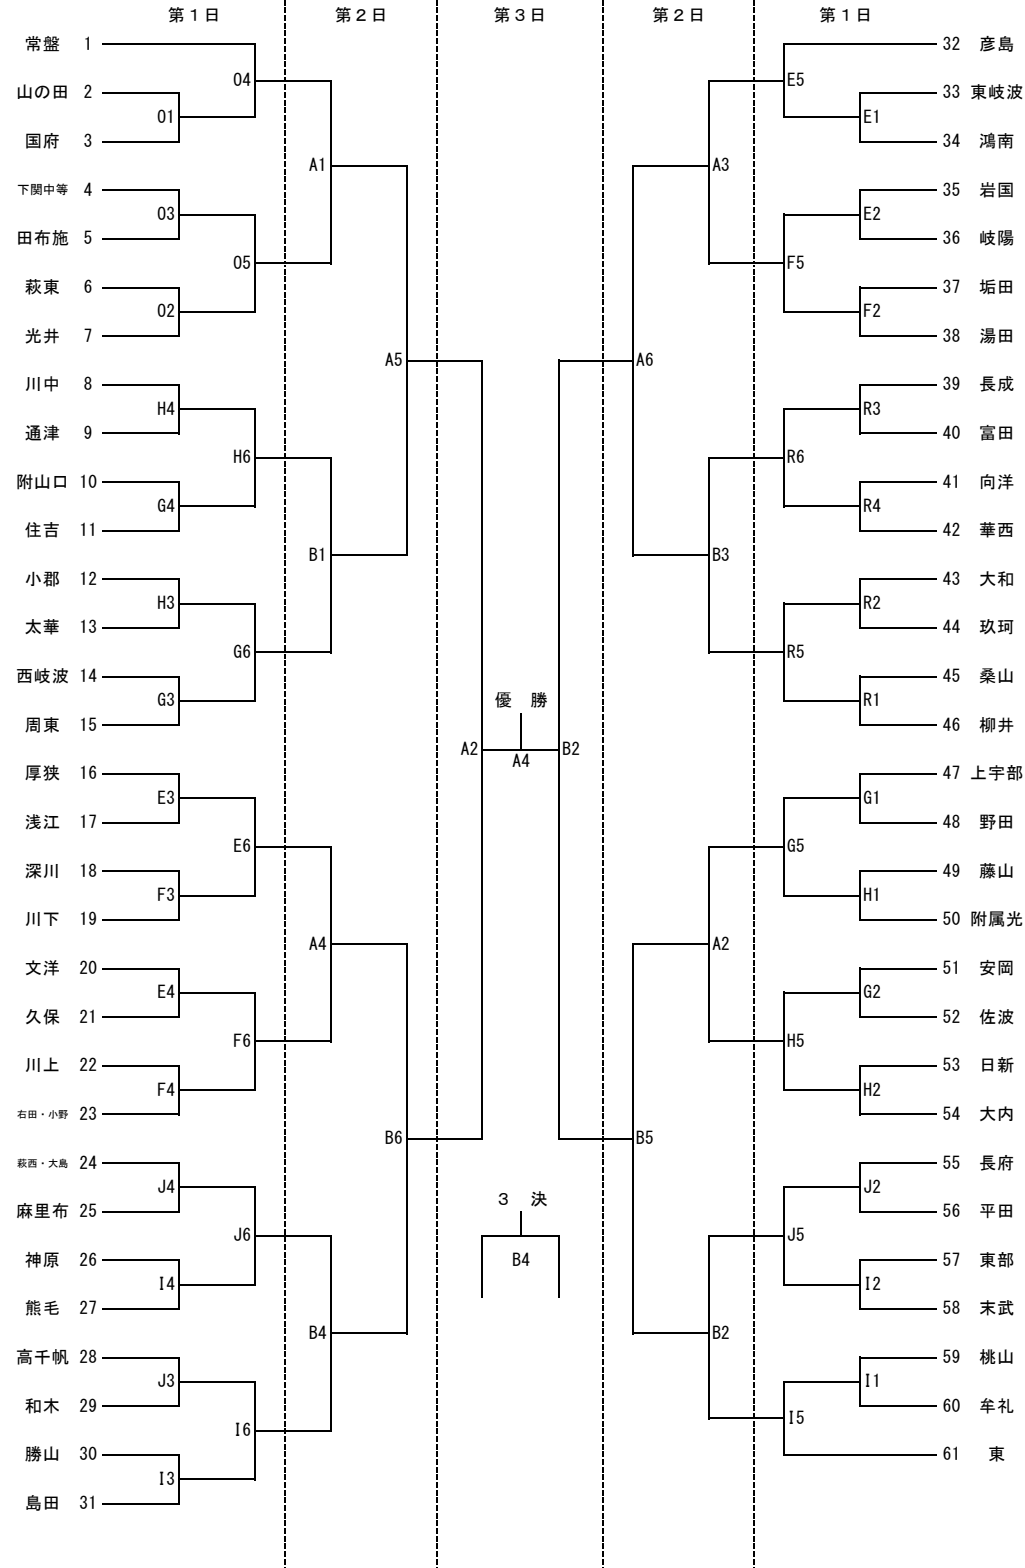

第58回 山口県中学校バスケットボール選手権大会

平成30年7月23日(月)～25日(水)

〔 男子 の 部 〕

〔 女子 の 部 〕

A・B	県立下関武道館	K・L	長府高等学校
C・D	下関市体育館	M・N	早蕨高等学校
E・F	彦島体育館	O	下関中等教育学校
G・H	川中中学校	P	向洋中学校
I・J	豊浦高等学校	Q	長府中学校
		R	長成中学校

【1日目・2日目】	【3日目】
〔第1試合〕 9:00～	〔第1試合〕 9:30～
〔第2試合〕 10:15～	〔第2試合〕 10:45～
〔第3試合〕 11:30～	〔第3試合〕 12:00～
〔第4試合〕 12:45～	〔第4試合〕 13:15～
〔第5試合〕 14:00～	〔閉会式〕 試合終了後
〔第6試合〕 15:15～	

1. 現行の(公財)日本バスケットボール協会競技規則による。
2. ベンチは、組み合わせ番号の若いチームがオフィシャル席に向かって右側でユニフォームは白、前半攻撃するゴールは相手チームベンチ側とする。
3. 試合時間は、第1・2・3日とも(8-2-8-10-8-2-8)で行う。
4. 試合が遅れた場合は、第1・2・3日とも前試合終了後10分おいて次の試合を開始する。
5. 試合球は2・3日目のみ大会本部で準備する(検定球革張り)。