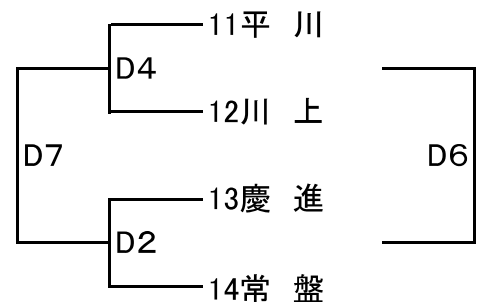

第19回宇部日報杯中学校近郷大会組合せ 1日目(1月27日)

<男子の部>

グループ ア

グループ イ

グループ ウ

グループ エ

<女子の部>

グループ あ

グループ い

グループ う

グループ え

3チームリーグにおいて勝敗が並んだ場合は、ゴール・アヴェレージ(得点/失点)を用いて順位を決定する。それでも順位を決定出来ない場合は、総得点の多いチームを上位とする。

第19回宇部日報杯中学校近郷大会組合せ 2日目(1月28日)

<男子の部>

1位グループ

<女子の部>