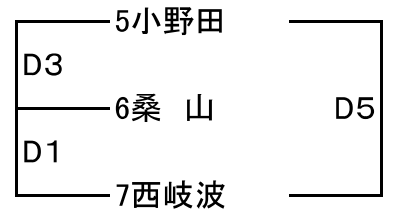

第19回宇部日報杯中学校近郷大会組合せ 1日目(1月27日)

<男子の部>

グループ ア

グループ イ

グループ ウ

グループ エ

<女子の部>

グループ あ

グループ い

グループ う

グループ え

3チームリーグにおいて勝敗が並んだ場合は、ゴール・アヴェレージ(得点/失点)を用いて順位を決定する。それでも順位を決定出来ない場合は、総得点の多いチームを上位とする。

第19回宇部日報杯中学校近郷大会組合せ 2日目(1月28日)

<男子の部>

1位グループ

<女子の部>