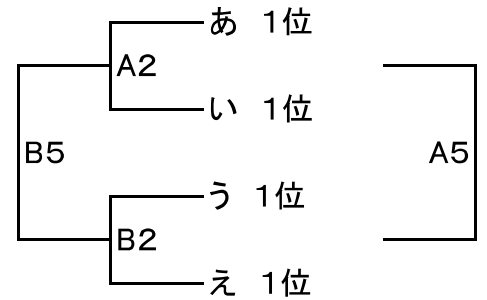

グループ い

グループ う

グループ え

3チームリーグにおいて勝敗が並んだ場合は、ゴール・アヴェレージ(得点/失点)を用いて順位を決定する。それでも順位を決定出来ない場合は、総得点の多いチームを上位とする。

第19回宇部日報杯中学校近郷大会組合せ 2日目(1月28日)

<男子の部>

1位グループ

<女子の部>

1位グループ

2位グループ

2位グループ

試合時間 7-2-7(8) 7-2-7(1日目)

8-2-8(10) 8-2-8(2日目)

AB 俵田翁記念体育館 CD 西部体育館 E 常盤中体育館

(1日目)

ABCD ① 8:30 ② 9:40 ③ 10:50 ④ 12:00 ⑤ 13:10 ⑥ 14:20 ⑦ 15:30