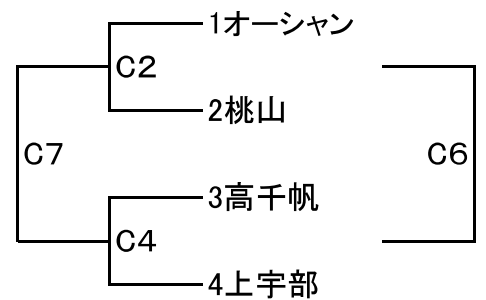

第19回宇部日報杯中学校近郷大会組合せ 1日目(1月27日)

<男子の部>

グループ ア

グループ イ

グループ ウ

グループ エ

<女子の部>

グループ あ

グループ い

グループ う

グループ え

3チームリーグにおいて勝敗が並んだ場合は、ゴール・アヴェレージ(得点/失点)を用いて順位を決定する。それでも順位を決定出来ない場合は、総得点の多いチームを上位とする。

第19回宇部日報杯中学校近郷大会組合せ 2日目(1月28日)

<男子の部>

1位グループ

<女子の部>