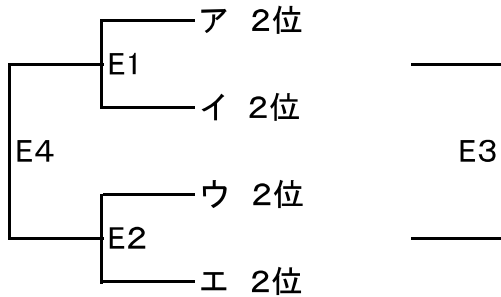

第19回宇部日報杯中学校近郷大会組合せ 2日目(1月28日)

<男子の部>

1位グループ

<女子の部>

1位グループ

2位グループ

2位グループ

試合時間 7-2-7(8) 7-2-7(1日目)

8-2-8(10) 8-2-8(2日目)

AB 俵田翁記念体育館 CD 西部体育館 E 常盤中体育館

(1日目)

ABCD ① 8:30 ② 9:40 ③ 10:50 ④ 12:00 ⑤ 13:10 ⑥ 14:20 ⑦ 15:30

(2日目)

AB ① 8:30 ② 9:50 ③ 11:10 ④ 12:30 ⑤ 13:50 ⑥ 15:10

E ① 9:00 ② 10:20 ③ 12:10 ④ 13:30