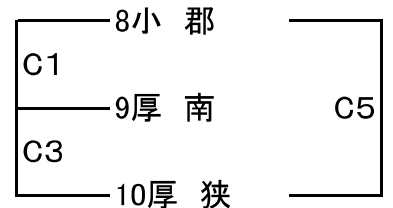

第19回宇部日報杯中学校近郷大会組合せ 1日目(1月27日)

<男子の部>

グループ ア

グループ イ

グループ ウ

グループ エ

<女子の部>

グループ あ

グループ い

グループ う

グループ え

3チームリーグにおいて勝敗が並んだ場合は、ゴール・アヴェレージ(得点/失点)を用いて順位を決定する。それでも順位を決定出来ない場合は、総得点の多いチームを上位とする。

第19回宇部日報杯中学校近郷大会組合せ 2日目(1月28日)

<男子の部>

1位グループ

<女子の部>