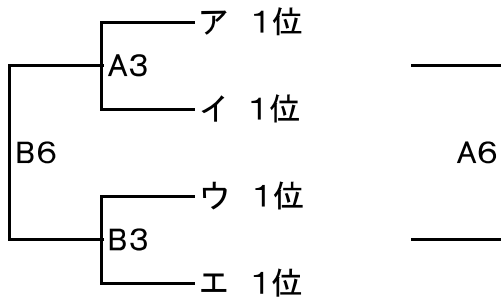

グループ い

グループ う

グループ え

3チームリーグにおいて勝敗が並んだ場合は、ゴール・アヴェレージ(得点/失点)を用いて順位を決定する。それでも順位を決定出来ない場合は、総得点の多いチームを上位とする。

第19回宇部日報杯中学校近郷大会組合せ 2日目(1月28日)

<男子の部>

1位グループ

<女子の部>

1位グループ

2位グループ

2位グループ

試合時間 7-2-7(8) 7-2-7(1日目)

8-2-8(10) 8-2-8(2日目)

AB 俵田翁記念体育館 CD 西部体育館 E 常盤中体育館

(1日目)

ABCD ① 8:30 ② 9:40 ③ 10:50 ④ 12:00 ⑤ 13:10 ⑥ 14:20 ⑦ 15:30