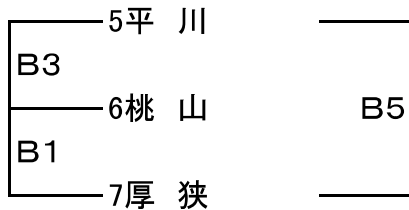

第19回宇部日報杯中学校近郷大会組合せ 1日目(1月27日)

<男子の部>

グループ ア

グループ イ

グループ ウ

グループ エ

<女子の部>

グループ あ

グループ い

グループ う

グループ え

3チームリーグにおいて勝敗が並んだ場合は、ゴール・アヴェレージ(得点/失点)を用いて順位を決定する。それでも順位を決定出来ない場合は、総得点の多いチームを上位とする。

第19回宇部日報杯中学校近郷大会組合せ 2日目(1月28日)

<男子の部>

1位グループ

<女子の部>