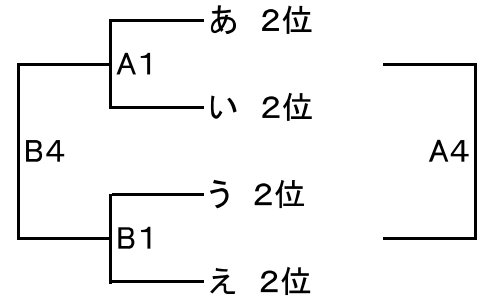

グループ い

グループ う

グループ え

3チームリーグにおいて勝敗が並んだ場合は、ゴール・アヴェレージ(得点/失点)を用いて順位を決定する。それでも順位を決定出来ない場合は、総得点の多いチームを上位とする。

第19回宇部日報杯中学校近郷大会組合せ 2日目(1月28日)

<男子の部>

1位グループ

<女子の部>

1位グループ

2位グループ

2位グループ

試合時間 7-2-7(8) 7-2-7(1日目)

8-2-8(10) 8-2-8(2日目)

AB 俵田翁記念体育館 CD 西部体育館 E 常盤中体育館

(1日目)

ABCD ① 8:30 ② 9:40 ③ 10:50 ④ 12:00 ⑤ 13:10 ⑥ 14:20 ⑦ 15:30