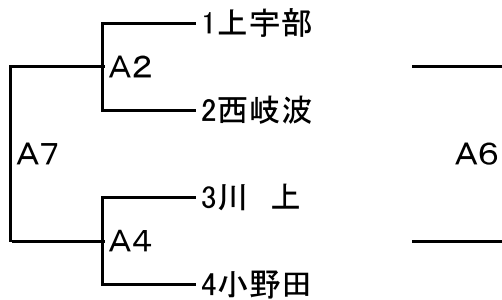

第19回宇部日報杯中学校近郷大会組合せ 1日目(1月27日)

<男子の部>

グループ ア

グループ イ

グループ ウ

グループ エ

<女子の部>

グループ あ

グループ い

グループ う

グループ え

3チームリーグにおいて勝敗が並んだ場合は、ゴール・アヴェレージ(得点/失点)を用いて順位を決定する。それでも順位を決定出来ない場合は、総得点の多いチームを上位とする。

第19回宇部日報杯中学校近郷大会組合せ 2日目(1月28日)

<男子の部>

1位グループ

<女子の部>