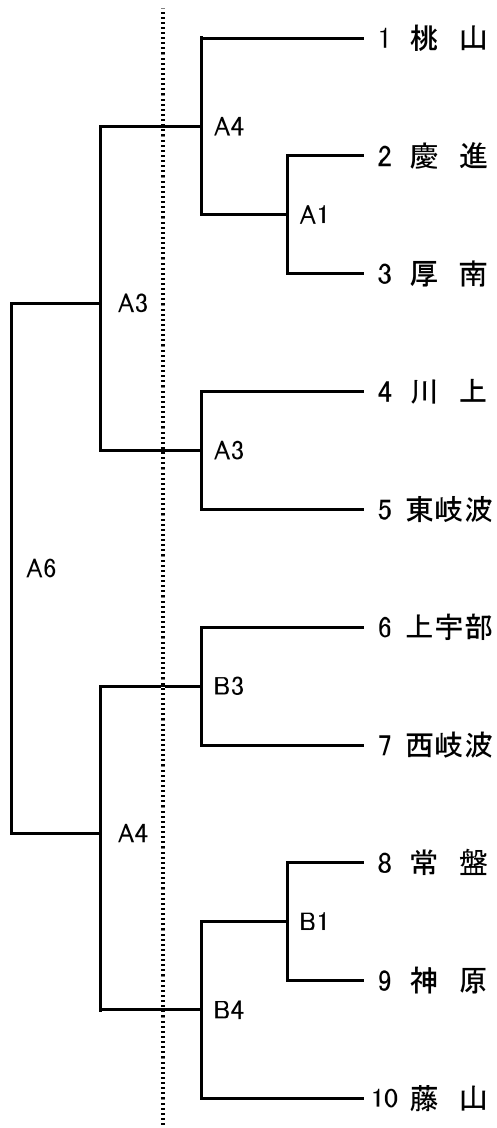

平成28年度 宇部市中学校秋季体育大会 **組合せ**

1 期 日 平成28年7月28・29日(木・金)

2 会 場 常盤中学校・藤山中学校

3 組合せ

・男子の部

・女子の部

試合時間 8-2-8(10)8-2-8

試合予定時刻(1日目)

① 9:00~ ② 10:20~ ③ 11:40~ ④ 13:00~ ⑤ 14:20~

(2日目)

① 8:30~ ② 9:50~ ③ 11:10~ ④ 12:30~ ⑤ 13:50~ ⑥ 15:10~

A:常盤中学校 B:藤山中学校