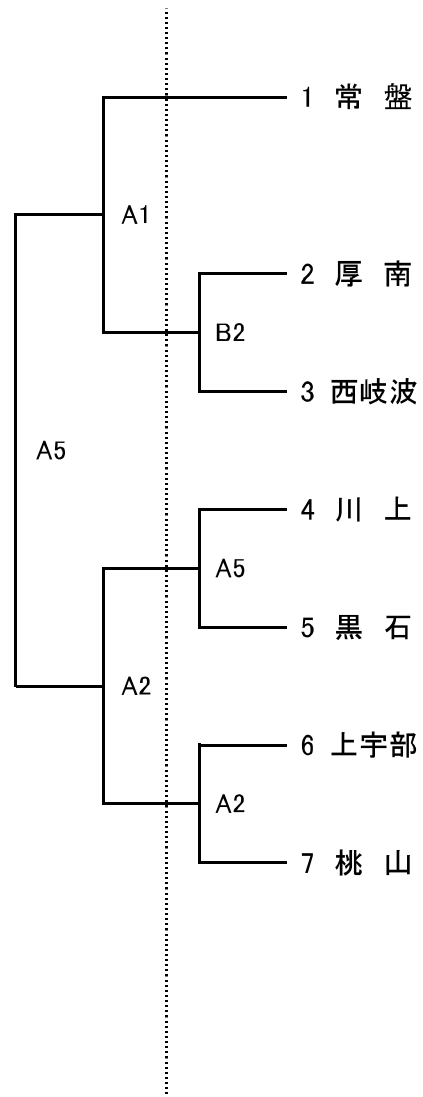

平成28年度 宇部市中学校秋季体育大会 **組合せ**

1 期 日 平成28年7月28・29日(木・金)

2 会 場 常盤中学校・藤山中学校

3 組合せ

・男子の部

・女子の部

試合時間 8-2-8(10)8-2-8

試合予定時刻(1日目)

① 9:00~ ② 10:20~ ③ 11:40~ ④ 13:00~ ⑤ 14:20~

(2日目)

① 8:30~ ② 9:50~ ③ 11:10~ ④ 12:30~ ⑤ 13:50~ ⑥ 15:10~

A:常盤中学校 B:藤山中学校