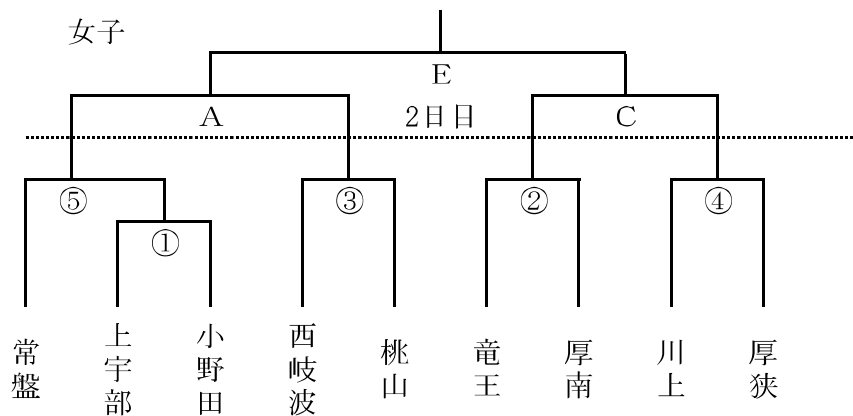

平成28年度宇部・山陽小野田ブロック中学校選抜1年生大会 **組合せ**

- 1 期日 平成28年12月27日(火)28日(水)
- 2 場所 1日目 宇部市立常盤中学校(男子)
宇部市立上宇部中学校(女子)
2日目 宇部市立上宇部中学校
- 3 規則 2016年度日本バスケットボール協会競技規則による。
ただし、試合時間は6-1-6-(5)-6-1-6とし、
試合間は10分間あける。
- 4 組合せ

開始時刻 ①9:00 ②10:00 ③11:00 ④12:00 ⑤13:00 ⑥14:00

開始時刻 ①9:00 ②10:00 ③11:00 ④12:00 ⑤13:00

※2日目開始時刻 A9:00 B10:00 C11:00 D12:00 E13:00 F14:00