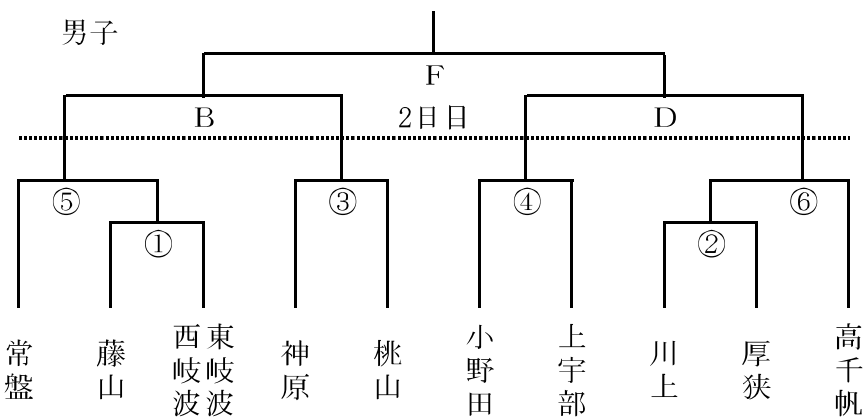

平成28年度宇部・山陽小野田ブロック中学校選抜1年生大会 **組合せ**

- 1 期日 平成28年12月27日(火)28日(水)
- 2 場所 1日目 宇部市立常盤中学校(男子)
宇部市立上宇部中学校(女子)
2日目 宇部市立上宇部中学校
- 3 規則 2016年度日本バスケットボール協会競技規則による。
ただし、試合時間は6-1-6-(5)-6-1-6とし、
試合間は10分間あける。
- 4 組合せ

開始時刻 ①9:00 ②10:00 ③11:00 ④12:00 ⑤13:00 ⑥14:00

開始時刻 ①9:00 ②10:00 ③11:00 ④12:00 ⑤13:00

※2日目開始時刻 A9:00 B10:00 C11:00 D12:00 E13:00 F14:00