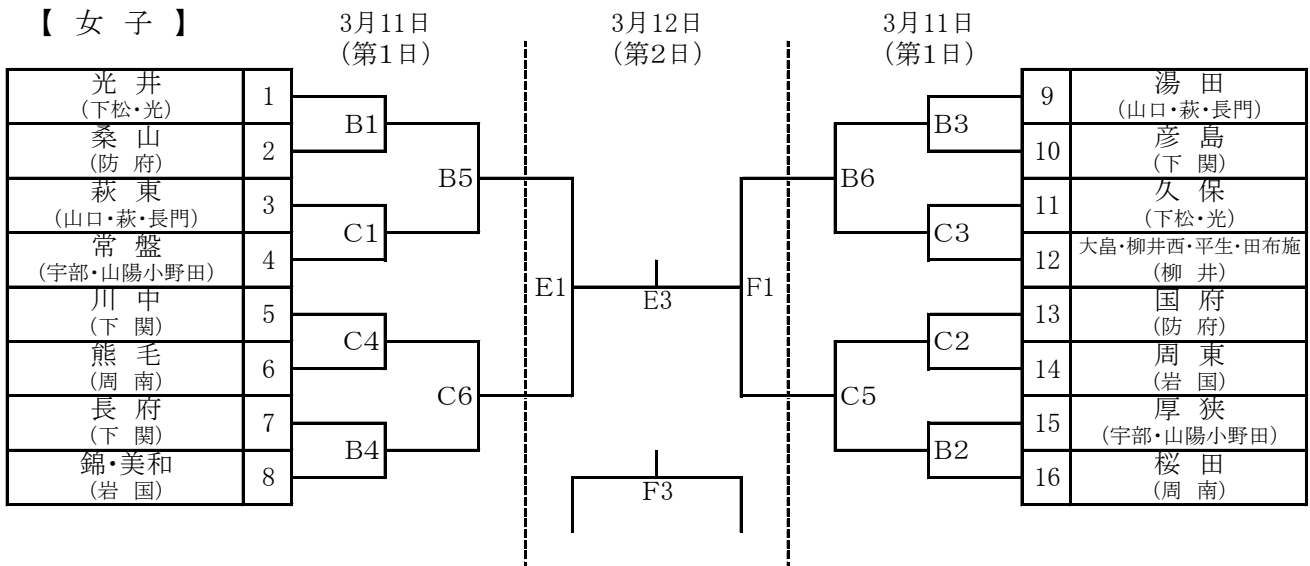

平成28年度山口県中学校選抜1年生バスケットボール大会組み合わせ

【 男子 】

【 女子 】

【 開始時刻 】

第1日 (3/11)

開場	8:00
1	9:00
2	10:15
3	11:30
4	12:45
5	14:00
6	15:15

第2日 (3/12)

開場	8:00
1	9:00
2	10:20
3	11:40
4	13:00
閉会式	決勝後

【 会場 】

第1日 (3/11)

A・B・C	ソルトアリーナ防府メインアリーナ
D	ソルトアリーナ防府サブアリーナ

第2日 (3/12)

E・F	田布施中学校体育館
-----	-----------