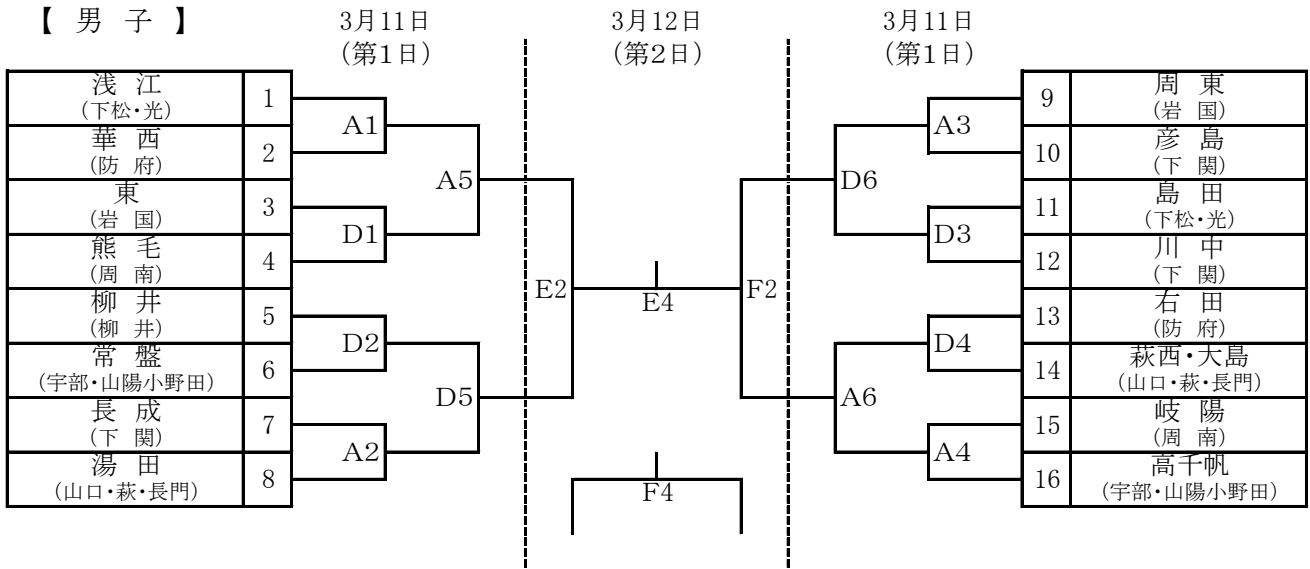

平成28年度山口県中学校選抜1年生バスケットボール大会組み合わせ

【 男子 】

【 女子 】

【 開始時刻 】

第1日 (3/11)

開場	8:00
1	9:00
2	10:15
3	11:30
4	12:45
5	14:00
6	15:15

第2日 (3/12)

開場	8:00
1	9:00
2	10:20
3	11:40
4	13:00
閉会式	決勝後

【 会場 】

第1日 (3/11)

A・B・C	ソルトアリーナ防府メインアリーナ
D	ソルトアリーナ防府サブアリーナ

第2日 (3/12)

E・F	田布施中学校体育館
-----	-----------