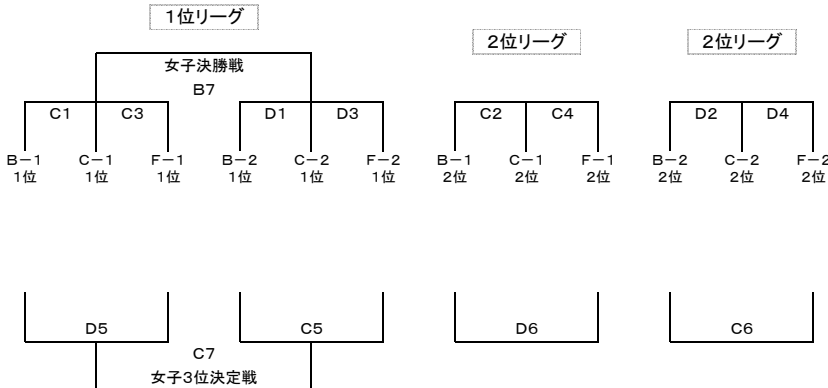

やまぐちリフレッシュパーク E, F

【女子の部】

維新百年記念公園スポーツ文化センター A~D

やまぐちリフレッシュパーク E, F

第2日目(2/12)

維新百年記念公園スポーツ文化センター A~D

2日目 8分-1分-8分(6分)8分-1分-8分

【男子の部】

※コートの移動があります。ご注意ください。

【女子の部】

※コートの移動があります。ご注意ください。

会場・コート

維新百年記念公園スポーツ文化センター

Aコート	アリーナ	ステージ側コート
Bコート	アリーナ	中央コート
Cコート	アリーナ	玄関側コート
Dコート	レクチャールーム	

やまぐちリフレッシュパーク

Eコート	ステージ側コート
Fコート	入口側コート