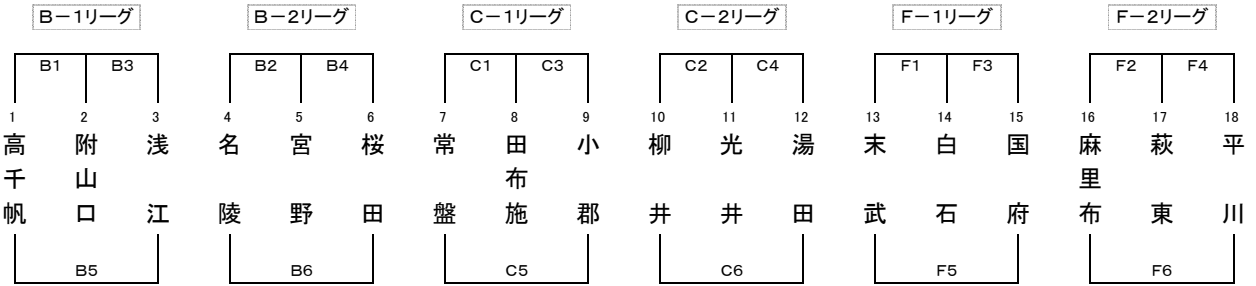

第22回YAMAGUCHICUP中学校バスケットボール大会試合組合せ

期日 平成29年2月11日(土)・12日(日) 会場 維新百年記念公園スポーツ文化センター(11,12日)・やまぐちリフレッシュパーク(11日)
主催 山口市バスケットボール協会 後援 山口市教育委員会, 山口県バスケットボール協会 ほか

第1日目(2/11)

1日目 8分-2分-8分(8分)8分-2分-8分

【男子の部】

維新百年記念公園スポーツ文化センター A~D

やまぐちリフレッシュパーク E, F

【女子の部】

維新百年記念公園スポーツ文化センター A~D

やまぐちリフレッシュパーク E, F

第2日目(2/12)

維新百年記念公園スポーツ文化センター A~D

2日目 8分-1分-8分(6分)8分-1分-8分

【男子の部】

※コートの移動があります。ご注意ください。

【女子の部】

※コートの移動があります。ご注意ください。

会場・コート

維新百年記念公園スポーツ文化センター

Aコート	アリーナ	ステージ側コート
Bコート	アリーナ	中央コート
Cコート	アリーナ	玄関側コート
Dコート	レクチャールーム	

やまぐちリフレッシュパーク

Eコート	ステージ側コート
Fコート	入口側コート