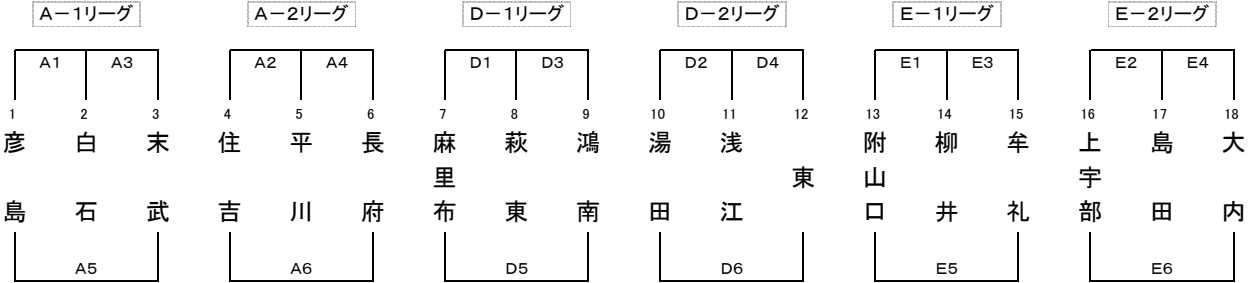

第22回YAMAGUCHICUP中学校バスケットボール大会試合組合せ

期日 平成29年2月11日(土)・12日(日) 会場 維新百年記念公園スポーツ文化センター(11,12日)・やまぐちリフレッシュパーク(11日)
主催 山口市バスケットボール協会 後援 山口市教育委員会, 山口県バスケットボール協会 ほか

第1日目(2/11)

1日目 8分-2分-8分(8分)8分-2分-8分

【男子の部】

維新百年記念公園スポーツ文化センター A~D

やまぐちリフレッシュパーク E, F

【女子の部】

維新百年記念公園スポーツ文化センター A~D

やまぐちリフレッシュパーク E, F

第2日目(2/12)

維新百年記念公園スポーツ文化センター A~D

2日目 8分-1分-8分(6分)8分-1分-8分

【男子の部】

※コートの移動があります。ご注意ください。

【女子の部】

※コートの移動があります。ご注意ください。

会場・コート

維新百年記念公園スポーツ文化センター

Aコート	アリーナ	ステージ側コート
Bコート	アリーナ	中央コート
Cコート	アリーナ	玄関側コート
Dコート	レクチャールーム	

やまぐちリフレッシュパーク

Eコート	ステージ側コート
Fコート	入口側コート