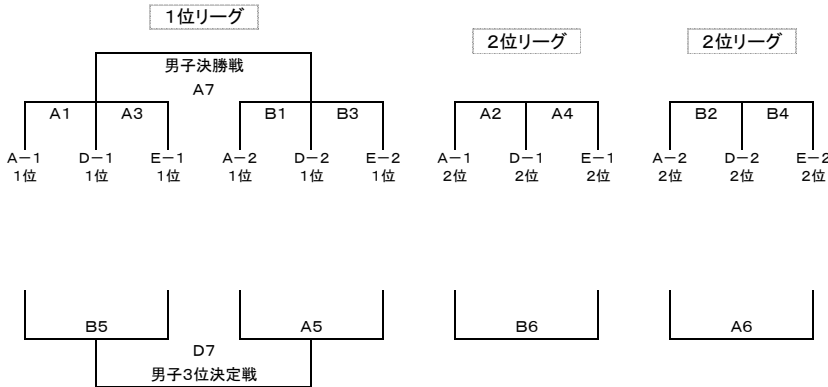

やまぐちリフレッシュパーク E, F

【女子の部】

維新百年記念公園スポーツ文化センター A~D

やまぐちリフレッシュパーク E, F

第2日目(2/12)

維新百年記念公園スポーツ文化センター A~D

2日目 8分-1分-8分(6分)8分-1分-8分

【男子の部】

※コートの移動があります。ご注意ください。

【女子の部】

※コートの移動があります。ご注意ください。

会場・コート

維新百年記念公園スポーツ文化センター

Aコート	アリーナ	ステージ側コート
Bコート	アリーナ	中央コート
Cコート	アリーナ	玄関側コート
Dコート	レクチャールーム	

やまぐちリフレッシュパーク

Eコート	ステージ側コート
Fコート	入口側コート