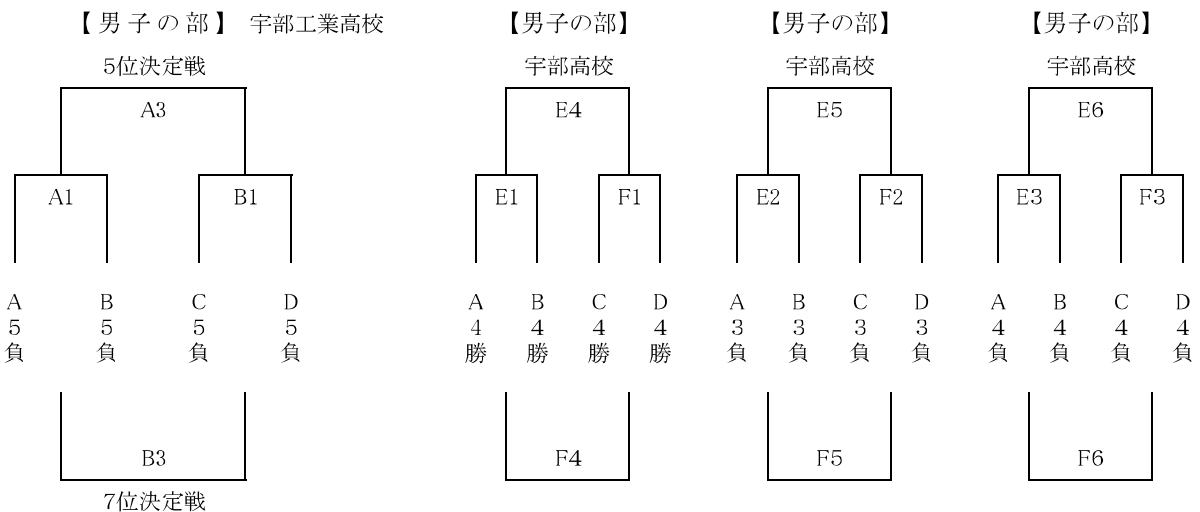

第26回宇部日報杯争奪高校バスケットボール大会

〔男子組合せ〕

会場 A・B 宇部工業高校 C・D 山陽小野田市民体育館 E・F 宇部高校

試合時間

1日目 1. 10:00～ 2. 11:30～ 3. 13:00～ 4. 14:30～ 5. 16:00～ 10(2)10(10)10(2)10

*第4ゲームの敗者戦は8(1)8(7)8(1)8で実施します。

2日目 1～8位戦 1. 9:30～ 2. 11:00～ 3. 12:30～ 4. 14:00～ 10(2)10(10)10(2)10

下位順位戦 1. 9:00～ 2. 10:10～ 3. 11:20～ 4. 12:30～ 5. 13:40～ 6. 14:50～

下位順位戦は8(1)8(7)8(1)8で実施します。

第2日目 4/28 (5～8位戦)

〈下位順位戦〉

* 下位順位戦は、組合せ・試合順・会場を変更する場合があります。

第26回宇部日報杯争奪高校バスケットボール大会

〔女子組合せ〕

会場 G・H 俵田翁記念体育館 I・J 西部体育館