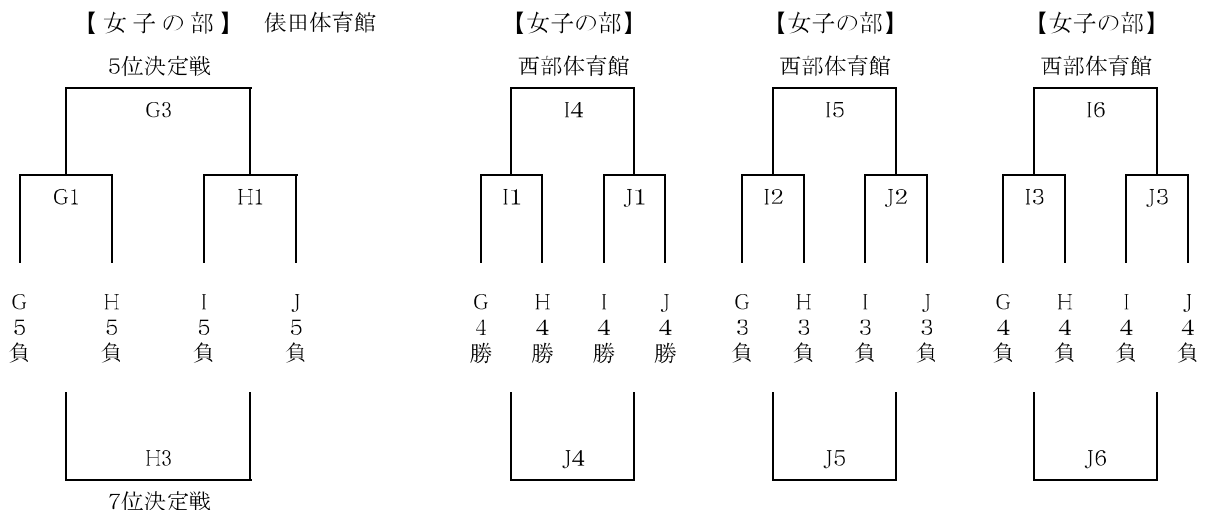

下位順位戦 1. 9:00～ 2. 10:10～ 3. 11:20～ 4. 12:30～ 5. 13:40～ 6. 14:50～

下位順位戦は8(1)8(7)8(1)8で実施します。

第2日目 4/28 (5～8位戦)

〈下位順位戦〉

* 下位順位戦は、組合せ・試合順・会場を変更する場合があります。

第26回宇部日報杯争奪高校バスケットボール大会

〔女子組合せ〕

会場 G・H 俵田翁記念体育館 I・J 西部体育館

試合時間

1日目 1. 10:00～ 2. 11:30～ 3. 13:00～ 4. 14:30～ 5. 16:00～ 10(2)10(10)10(2)10

*第4ゲームの敗者戦は8(1)8(7)8(1)8で実施します。

2日目 1～8位戦 1. 9:30～ 2. 11:00～ 3. 12:30～ 4. 14:00～ 10(2)10(10)10(2)10

下位順位戦 1. 9:00～ 2. 10:10～ 3. 11:20～ 4. 12:30～ 5. 13:40～ 6. 14:50～

下位順位戦は8(1)8(7)8(1)8で実施します。

第2日目 4/28 (5～8位戦)

〈下位順位戦〉

* 下位順位戦は、組合せを変更する場合があります。