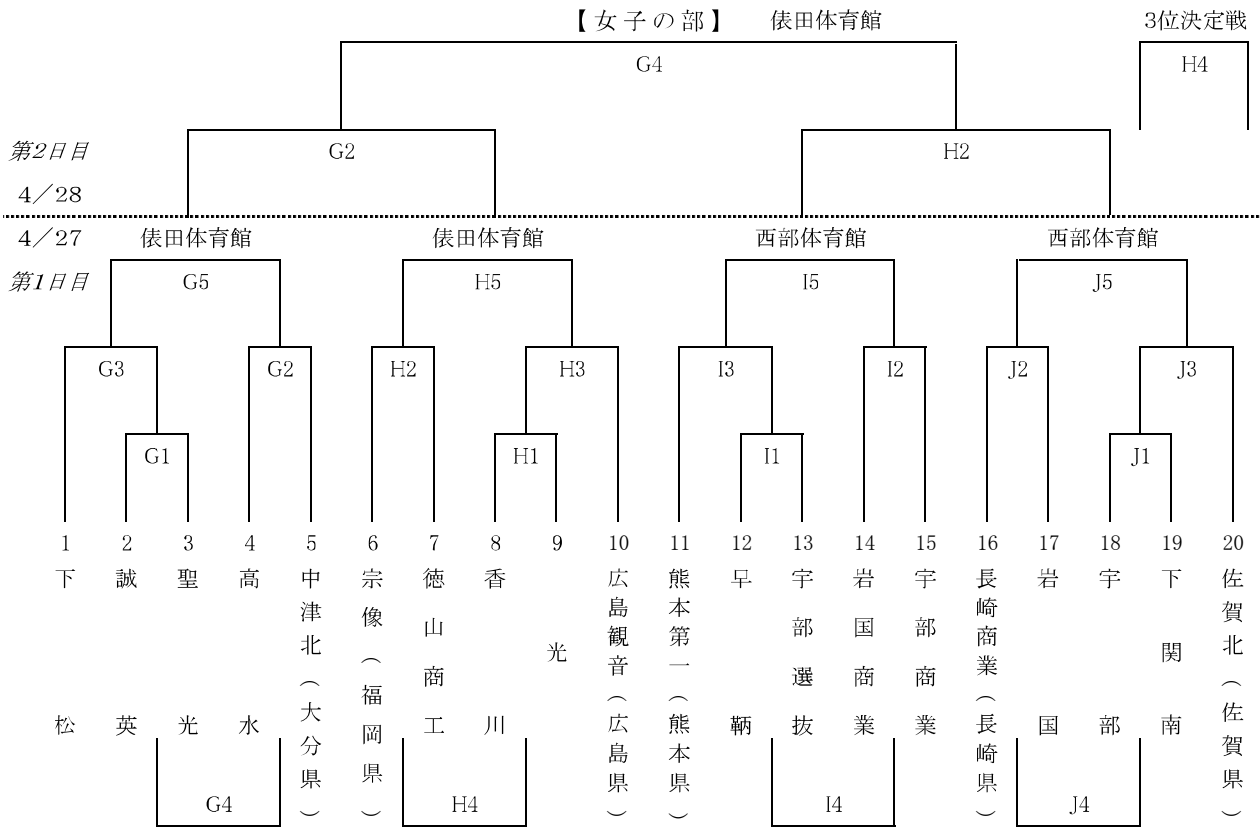

第26回宇部日報杯争奪高校バスケットボール大会

〔男子組合せ〕

会場 A・B 宇部工業高校 C・D 山陽小野田市民体育館 E・F 宇部高校

試合時間

1日目 1. 10:00～ 2. 11:30～ 3. 13:00～ 4. 14:30～ 5. 16:00～ 10(2)10(10)10(2)10

*第4ゲームの敗者戦は8(1)8(7)8(1)8で実施します。

2日目 1～8位戦 1. 9:30～ 2. 11:00～ 3. 12:30～ 4. 14:00～ 10(2)10(10)10(2)10

下位順位戦 1. 9:00～ 2. 10:10～ 3. 11:20～ 4. 12:30～ 5. 13:40～ 6. 14:50～

下位順位戦は8(1)8(7)8(1)8で実施します。

第2日目 4/28 (5～8位戦)

〈下位順位戦〉

* 下位順位戦は、組合せ・試合順・会場を変更する場合があります。

第26回宇部日報杯争奪高校バスケットボール大会

〔女子組合せ〕

会場 G・H 俵田翁記念体育館 I・J 西部体育館

試合時間

1日目 1. 10:00～ 2. 11:30～ 3. 13:00～ 4. 14:30～ 5. 16:00～ 10(2)10(10)10(2)10

*第4ゲームの敗者戦は8(1)8(7)8(1)8で実施します。

2日目 1～8位戦 1. 9:30～ 2. 11:00～ 3. 12:30～ 4. 14:00～ 10(2)10(10)10(2)10

下位順位戦 1. 9:00～ 2. 10:10～ 3. 11:20～ 4. 12:30～ 5. 13:40～ 6. 14:50～