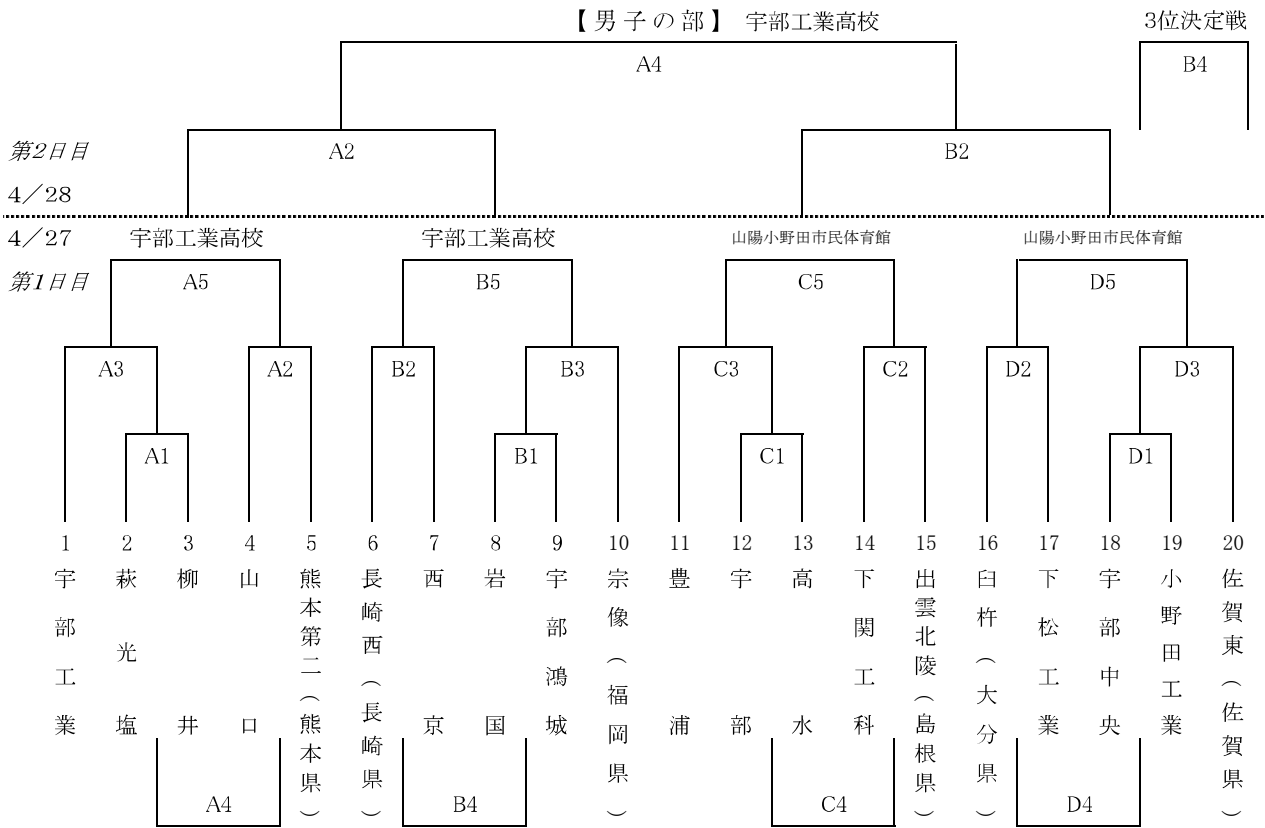

第26回宇部日報杯争奪高校バスケットボール大会

〔男子組合せ〕

会場 A・B 宇部工業高校 C・D 山陽小野田市民体育館 E・F 宇部高校

試合時間

1日目 1. 10:00～ 2. 11:30～ 3. 13:00～ 4. 14:30～ 5. 16:00～ 10(2)10(10)10(2)10

*第4ゲームの敗者戦は8(1)8(7)8(1)8で実施します。

2日目 1～8位戦 1. 9:30～ 2. 11:00～ 3. 12:30～ 4. 14:00～ 10(2)10(10)10(2)10

下位順位戦 1. 9:00～ 2. 10:10～ 3. 11:20～ 4. 12:30～ 5. 13:40～ 6. 14:50～

下位順位戦は8(1)8(7)8(1)8で実施します。

第2日目 4/28 (5～8位戦)

〈下位順位戦〉

* 下位順位戦は、組合せ・試合順・会場を変更する場合があります。

第26回宇部日報杯争奪高校バスケットボール大会

〔女子組合せ〕

会場 G・H 俵田翁記念体育館 I・J 西部体育館

試合時間

1日目 1. 10:00～ 2. 11:30～ 3. 13:00～ 4. 14:30～ 5. 16:00～ 10(2)10(10)10(2)10

*第4ゲームの敗者戦は8(1)8(7)8(1)8で実施します。

2日目 1～8位戦 1. 9:30～ 2. 11:00～ 3. 12:30～ 4. 14:00～ 10(2)10(10)10(2)10

下位順位戦 1. 9:00～ 2. 10:10～ 3. 11:20～ 4. 12:30～ 5. 13:40～ 6. 14:50～

下位順位戦は8(1)8(7)8(1)8で実施します。

第2日目 4/28 (5～8位戦)

〈下位順位戦〉

* 下位順位戦は、組合せを変更する場合があります。