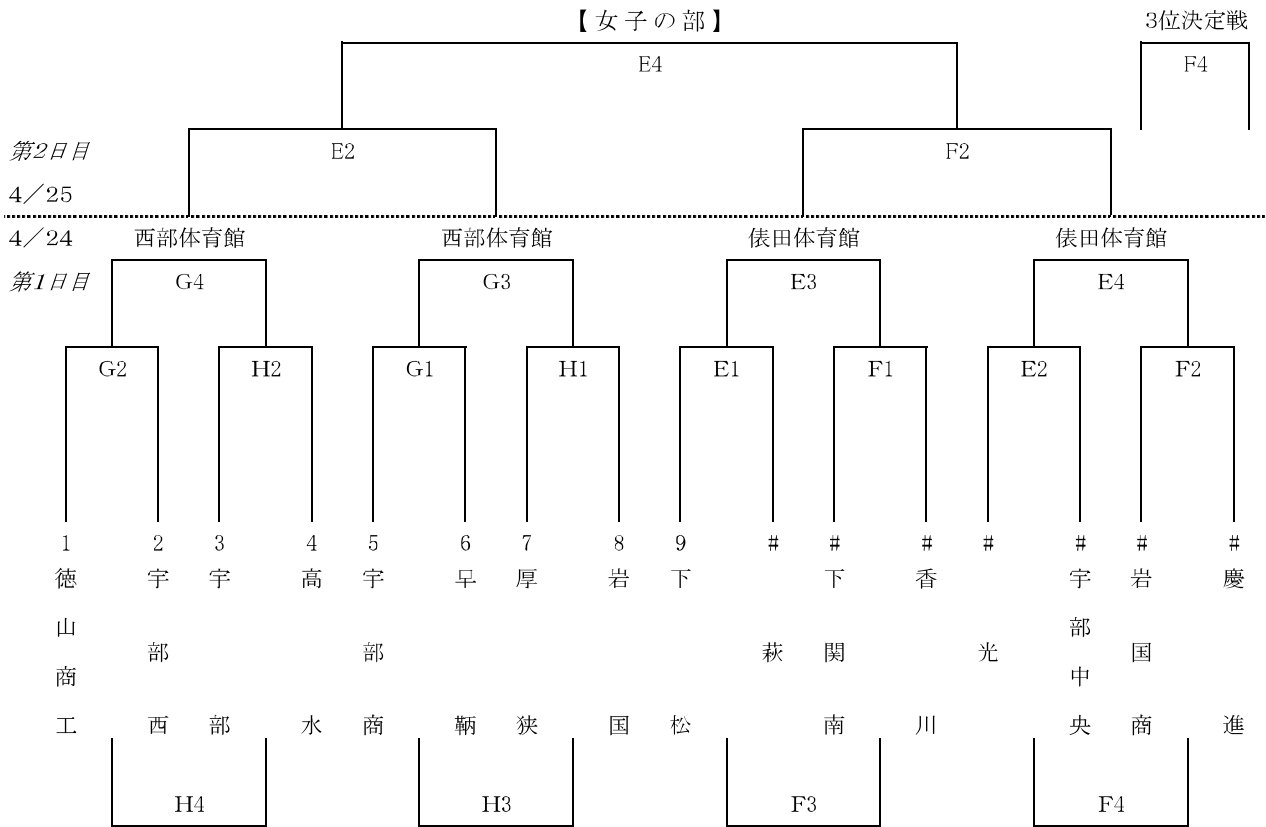

第23回宇部日報杯争奪高校バスケットボール大会

〔男子組合せ〕

会場 A・B 宇部工業高校

C・D 宇部中央高校

試合時間

1日目 1. 10:00～ 2. 11:40～ 3. 13:20～ 4. 15:00～ 10(2)10(10)10(2)10

2日目 1. 10:00～ 2. 11:40～ 3. 13:20～ 4. 15:00～ 10(2)10(10)10(2)10

第2日目 4/25 (5～8位戦)

〈下位順位戦〉

* 下位順位戦は、組合せ・試合順・会場を変更する場合があります。

第23回宇部日報杯争奪高校バスケットボール大会

〔女子組合せ〕

会場 E・F 俵田体育館 G・H 西部体育館

試合時間

1日目 1. 10:00～ 2. 11:40～ 3. 13:20～ 4. 15:00～ 10(2)10(10)10(2)10

2日目 1. 10:00～ 2. 11:40～ 3. 13:20～ 4. 15:00～ 10(2)10(10)10(2)10

第2日目 4/25 (5～8位戦)

〈下位順位戦〉

* 下位順位戦は、組合せ・試合順・会場を変更する場合があります。