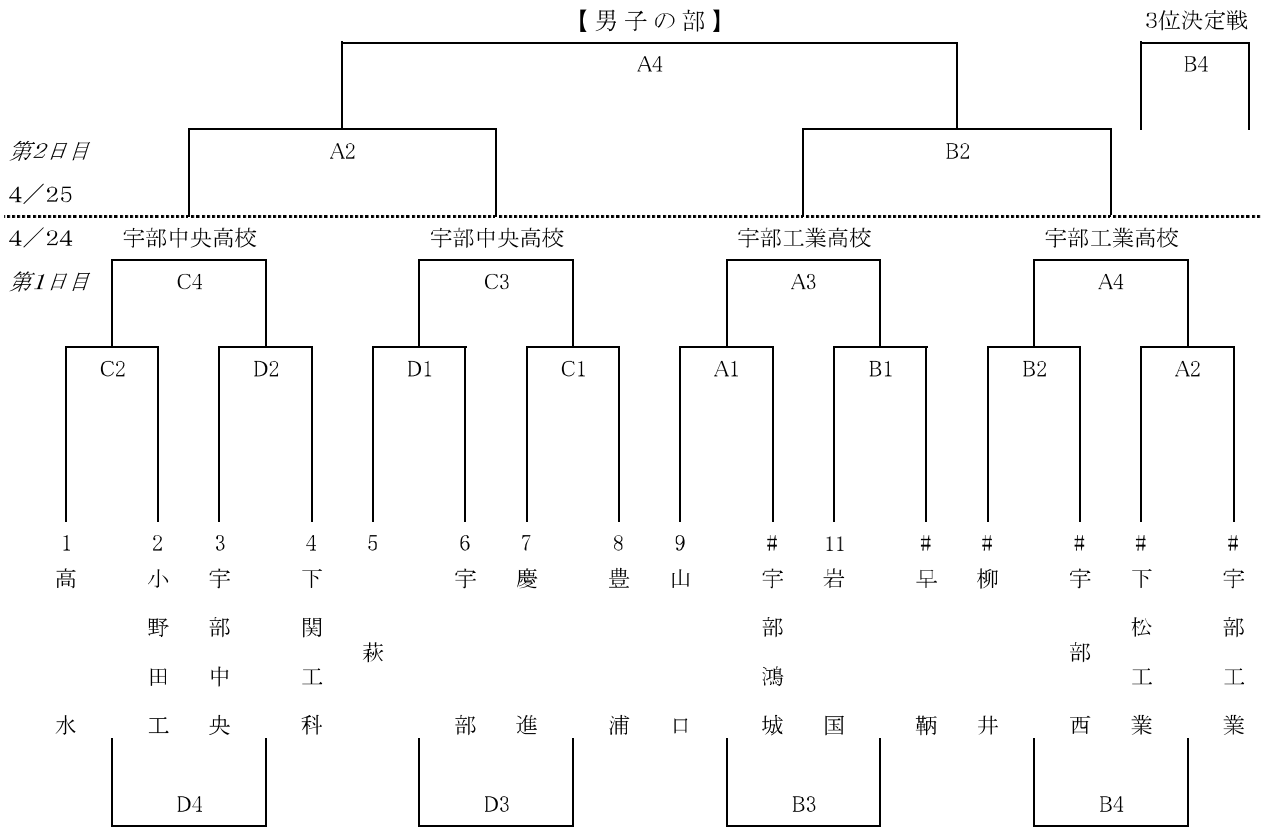

第23回宇部日報杯争奪高校バスケットボール大会

〔男子組合せ〕

会場 A・B 宇部工業高校

C・D 宇部中央高校

試合時間

1日目 1. 10:00～ 2. 11:40～ 3. 13:20～ 4. 15:00～ 10(2)10(10)10(2)10

2日目 1. 10:00～ 2. 11:40～ 3. 13:20～ 4. 15:00～ 10(2)10(10)10(2)10

第2日目 4/25 (5～8位戦)

〈下位順位戦〉

* 下位順位戦は、組合せ・試合順・会場を変更する場合があります。

第23回宇部日報杯争奪高校バスケットボール大会

〔女子組合せ〕

会場 E・F 俵田体育館 G・H 西部体育館

試合時間

1日目 1. 10:00～ 2. 11:40～ 3. 13:20～ 4. 15:00～ 10(2)10(10)10(2)10

2日目 1. 10:00～ 2. 11:40～ 3. 13:20～ 4. 15:00～ 10(2)10(10)10(2)10

第2日目 4/25 (5～8位戦)

〈下位順位戦〉

* 下位順位戦は、組合せ・試合順・会場を変更する場合があります。