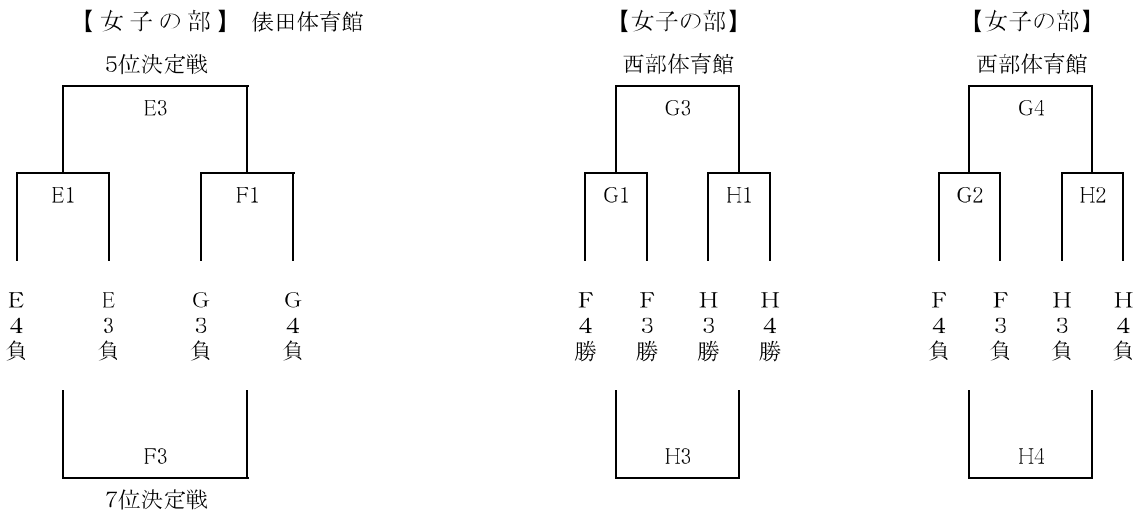

〈下位順位戦〉

* 下位順位戦は、組合せ・試合順・会場を変更する場合があります。

第23回宇部日報杯争奪高校バスケットボール大会

〔女子組合せ〕

会場 E・F 俵田体育館 G・H 西部体育館

試合時間

1日目 1. 10:00～ 2. 11:40～ 3. 13:20～ 4. 15:00～ 10(2)10(10)10(2)10

2日目 1. 10:00～ 2. 11:40～ 3. 13:20～ 4. 15:00～ 10(2)10(10)10(2)10

第2日目 4/25 (5～8位戦)

〈下位順位戦〉

* 下位順位戦は、組合せ・試合順・会場を変更する場合があります。