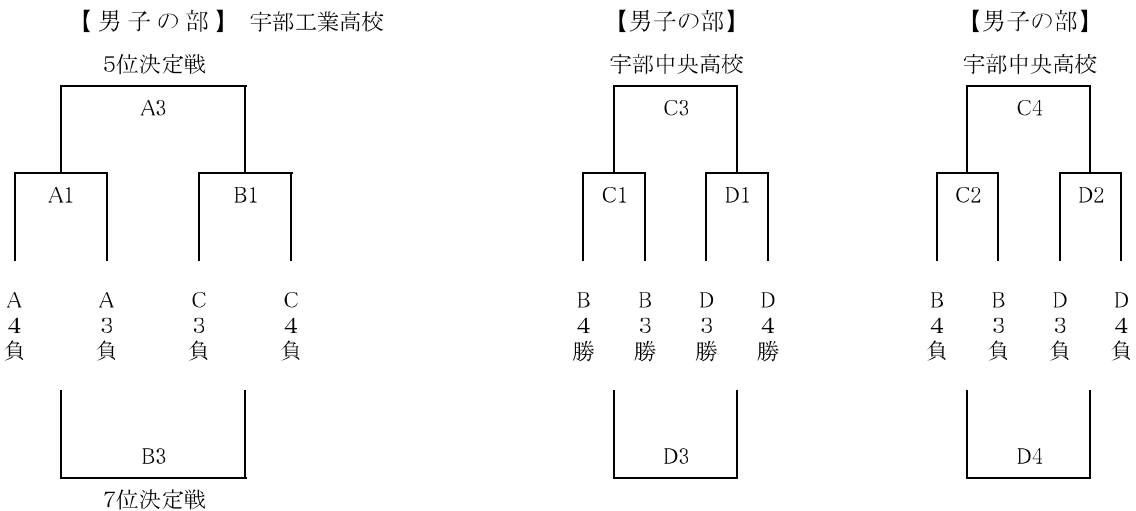

第23回宇部日報杯争奪高校バスケットボール大会

〔男子組合せ〕

会場 A・B 宇部工業高校

C・D 宇部中央高校

試合時間

1日目 1. 10:00～ 2. 11:40～ 3. 13:20～ 4. 15:00～ 10(2)10(10)10(2)10

2日目 1. 10:00～ 2. 11:40～ 3. 13:20～ 4. 15:00～ 10(2)10(10)10(2)10

第2日目 4/25 (5～8位戦)

〈下位順位戦〉

* 下位順位戦は、組合せ・試合順・会場を変更する場合があります。

第23回宇部日報杯争奪高校バスケットボール大会

〔女子組合せ〕

会場 E・F 俵田体育館 G・H 西部体育館

試合時間

1日目 1. 10:00～ 2. 11:40～ 3. 13:20～ 4. 15:00～ 10(2)10(10)10(2)10

2日目 1. 10:00～ 2. 11:40～ 3. 13:20～ 4. 15:00～ 10(2)10(10)10(2)10

第2日目 4/25 (5～8位戦)

〈下位順位戦〉

* 下位順位戦は、組合せ・試合順・会場を変更する場合があります。