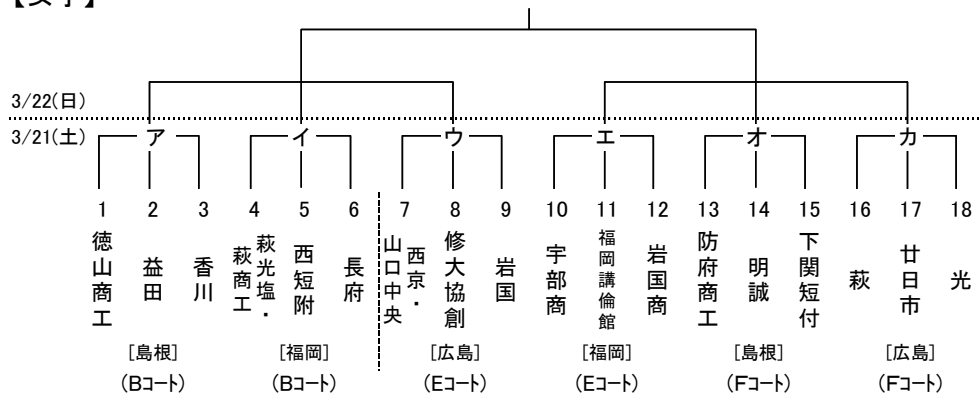

# 第45回朝日杯争奪バスケットボール選抜大会(高校の部)組合せ

## 【女子】

A B … 萩市民体育館

C D … 萩商工高校体育館 E F … 萩高校体育館

ベンチ：原則として、右の対戦表の左側のチームがTOに向かって右側とする。

ユニフォーム：原則として、右の対戦表の左側のチームが淡色(白)とする。

その他：(1)会場到着後はすみやかに、当日の試合数のメンバー表を本部へ提出する。

(2)試合開始時間が遅れる場合は、前試合終了の10分後に開始する。

(3)リーグ戦同率の場合、順位決定方法は、得失点差による。