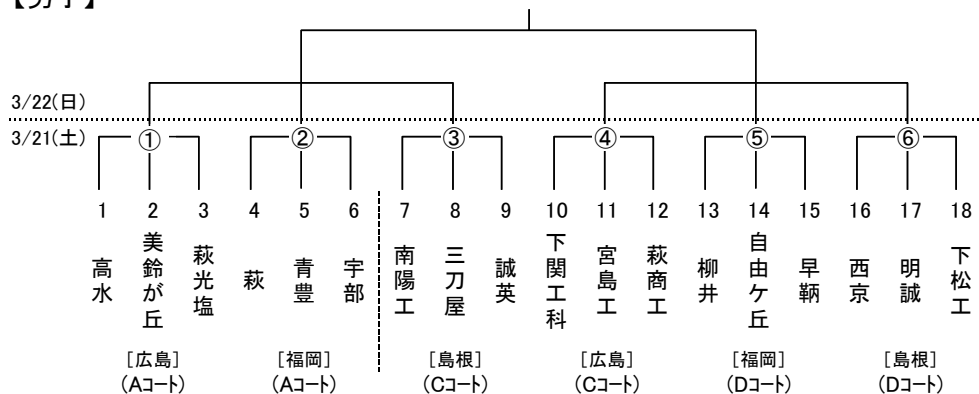

# 第45回朝日杯争奪バスケットボール選抜大会(高校の部)組合せ

## 【男子】

## 【女子】

A B … 萩市民体育館

C D … 萩商工高校体育館 E F … 萩高校体育館

ベンチ：原則として、右の対戦表の左側のチームがTOに向かって右側とする。

ユニフォーム：原則として、右の対戦表の左側のチームが淡色(白)とする。

その他：(1)会場到着後はすみやかに、当日の試合数のメンバー表を本部へ提出する。

(2)試合開始時間が遅れる場合は、前試合終了の10分後に開始する。

(3)リーグ戦同率の場合、順位決定方法は、得失点差による。