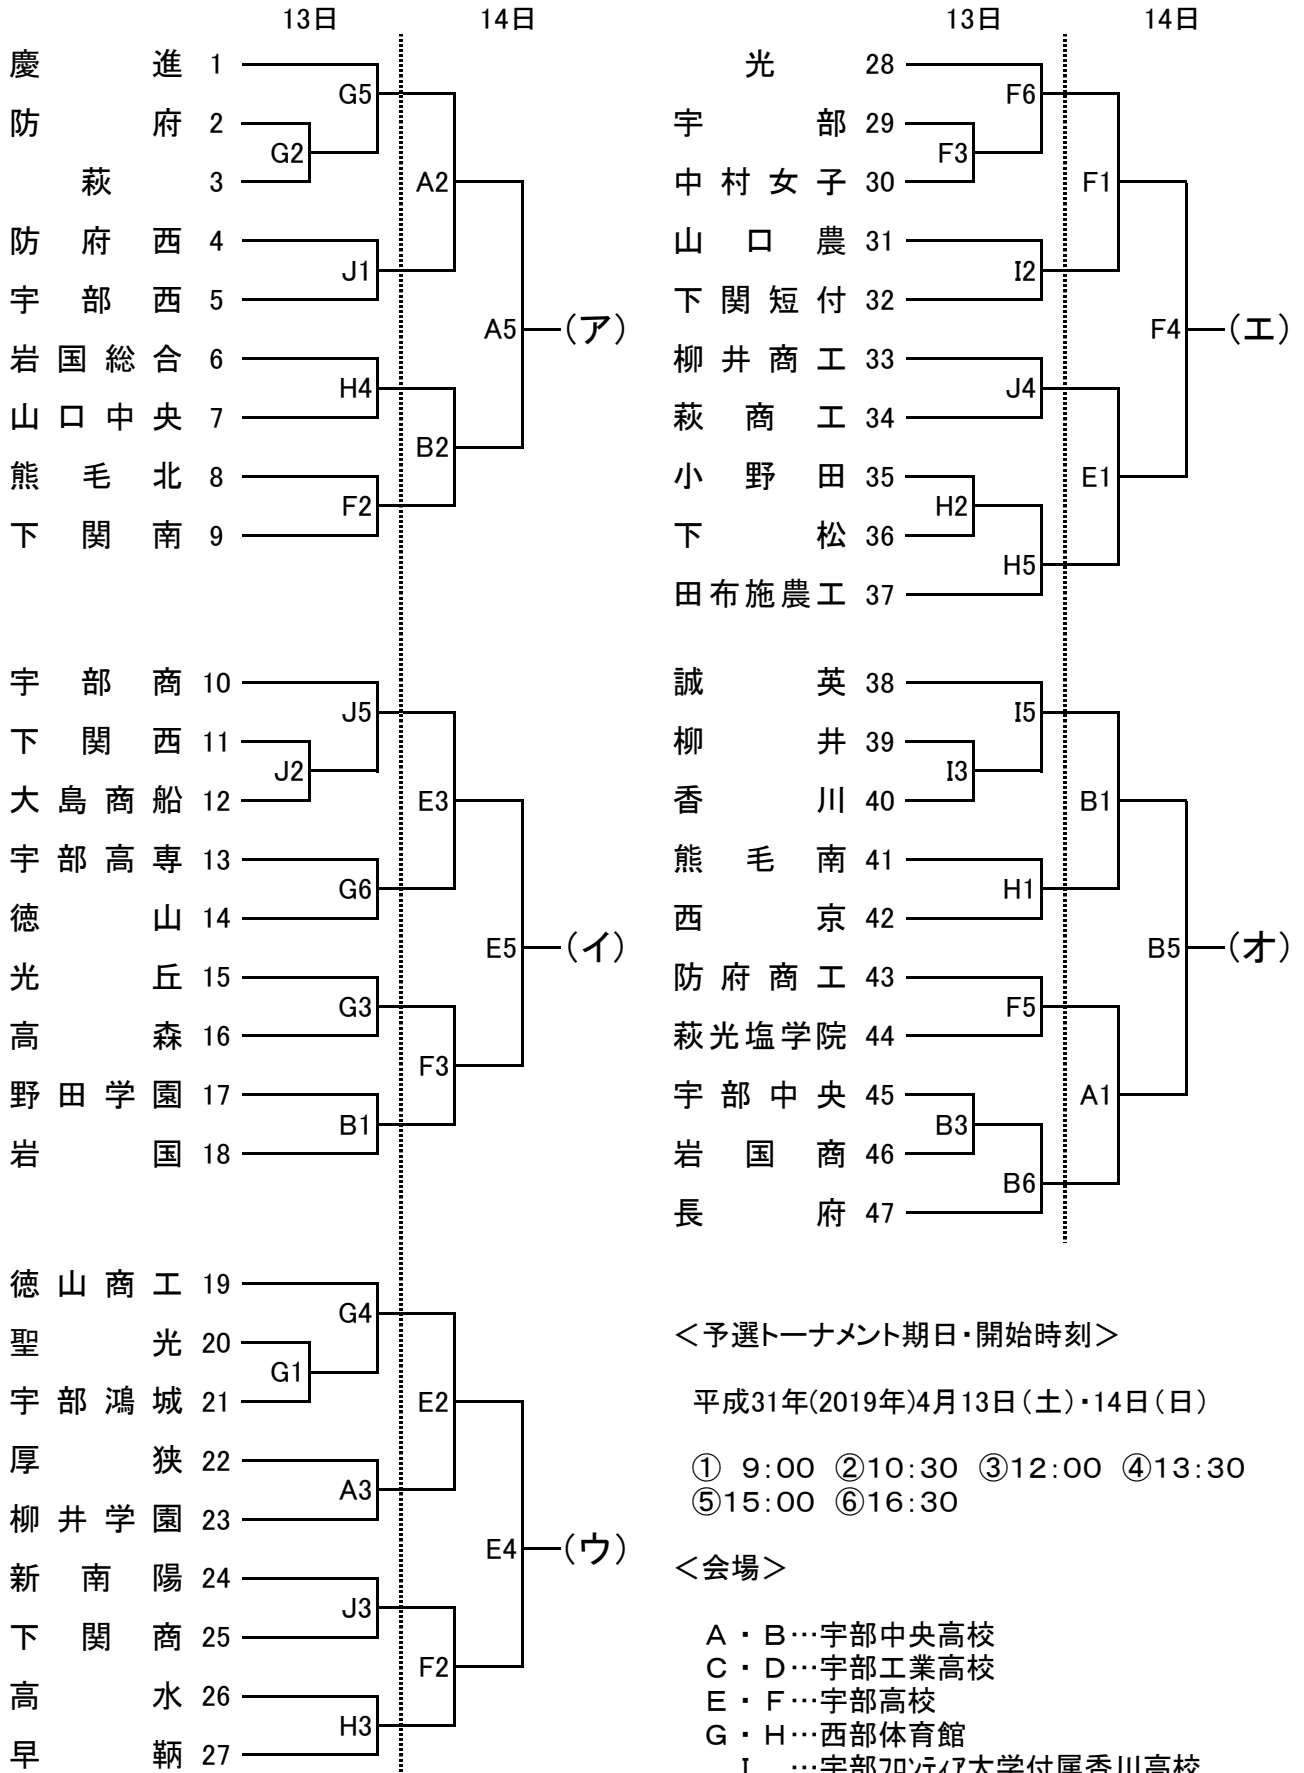

第63回 中国高等学校バスケットボール選手権大会 山口県予選会

平成31年(2019年)4月13日(土)・14日(日)・20日(土)・21日(日) 下関市体育館他

<男子・予選トーナメント>

第63回 中国高等学校バスケットボール選手権大会 山口県予選会

平成31年(2019年)4月13日(土)・14日(日)・20日(土)・21日(日) 下関市体育館他

＜女子・予選トーナメント＞

＜予選トーナメント期日・開始時刻＞

4月20日(土)

	①9:30	②11:00	③12:30	④14:00	⑤15:30
男子 (Aコート)	B - D	C - E	D - A	E - B	A - C
女子 (Bコート)	イ - エ	ウ - オ	エ - ア	オ - イ	ア - ウ

4月21日(日)

	①9:30	②11:00	③12:30	④14:00	⑤15:30
男子 (Aコート)	C - D	E - A	B - C	D - E	A - B
女子 (Bコート)	ウ - エ	オ - ア	イ - ウ	エ - オ	ア - イ

対戦表の左側のチームがオフィシャル席に向かって右側のベンチで、ユニフォームは淡色(白色)とする。
 最初に攻撃するバスケットは、相手のベンチ側とする。

リーグ戦表

男子	A	B	C	D	E	勝敗	勝ち点	順位
A	\					勝 敗		
B		\				勝 敗		
C			\			勝 敗		
D				\		勝 敗		
E					\	勝 敗		

女子	ア	イ	ウ	エ	オ	勝敗	勝ち点	順位
ア	\					勝 敗		
イ		\				勝 敗		
ウ			\			勝 敗		
エ				\		勝 敗		
オ					\	勝 敗		

＜順位決定方法＞

1. 勝ち点によって決定する。
2. 勝ったチームは勝ち点2、負けたチームは勝ち点1、ゲームを没収されたチームは勝ち点0とする。
3. 2チームが同じ勝ち点になった場合は、当該の両チームの対戦で勝ったチームを上位とする。
 3チーム以上が同じ勝ち点になった場合は、当該チームが対戦したゲームのみでの勝ち点の多いチームを上位とする。
3. を適用して1つでも当該チームの数が減った場合は、あらためて3. を適用する。
4. 3. を適用しても決定できない場合は、当該チームが対戦したゲームのみでの得失点差が多いチームを上位とする。
 そののち、あらためて3. 4. をこの順に適用する。
5. 4. を適用しても決定できない場合は、当該チームが対戦したゲームのみでの総得点が多いチームを上位とする。
 そののち、あらためて3. 4. 5. をこの順に適用する。