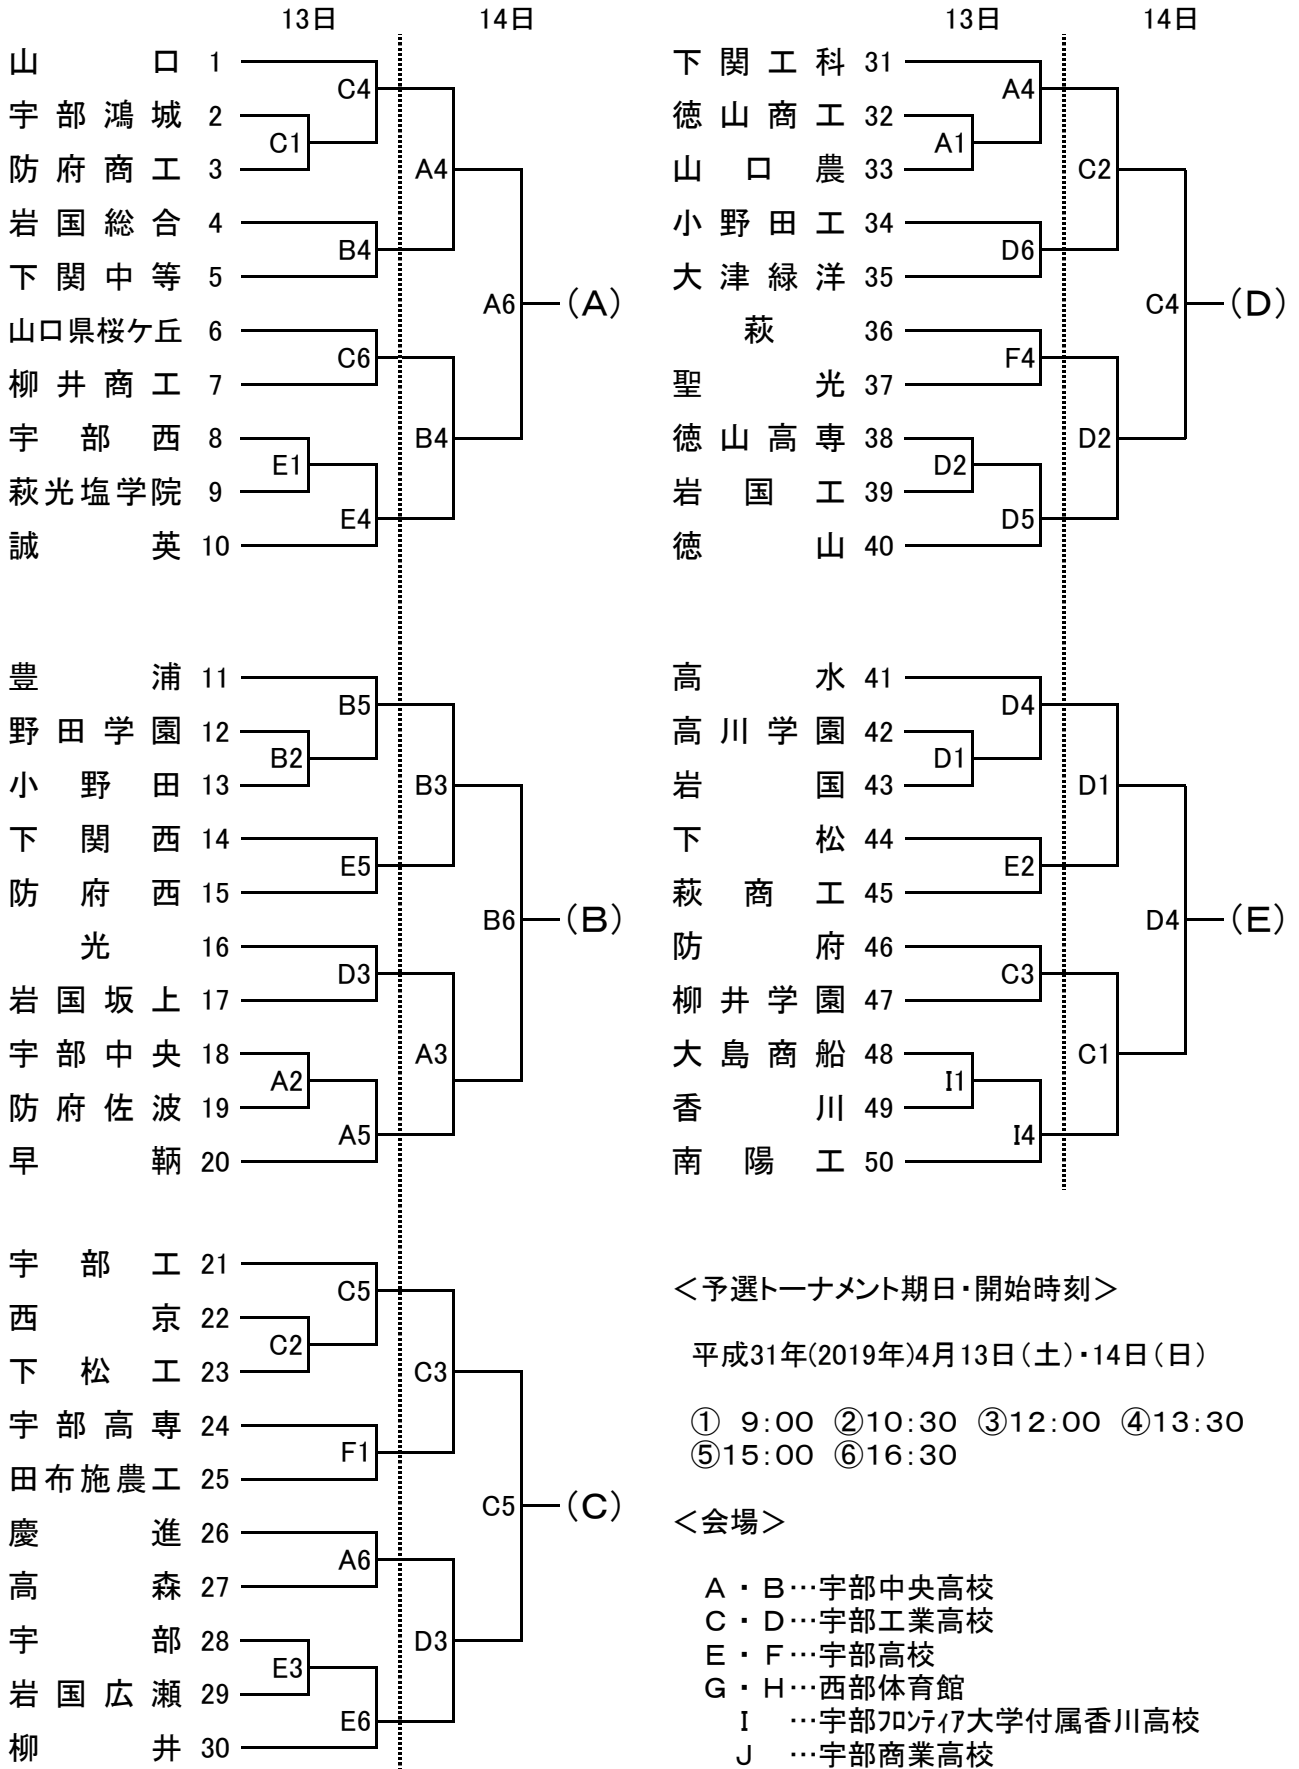

第63回 中国高等学校バスケットボール選手権大会 山口県予選会

平成31年(2019年)4月13日(土)・14日(日)・20日(土)・21日(日) 下関市体育館他

<男子・予選トーナメント>

第63回 中国高等学校バスケットボール選手権大会 山口県予選会

平成31年(2019年)4月13日(土)・14日(日)・20日(土)・21日(日) 下関市体育館他

＜女子・予選トーナメント＞

＜予選トーナメント期日・開始時刻＞

4月20日(土)

	①9:30	②11:00	③12:30	④14:00	⑤15:30
男子 (Aコート)	B - D	C - E	D - A	E - B	A - C
女子 (Bコート)	イ - エ	ウ - オ	エ - ア	オ - イ	ア - ウ

4月21日(日)

	①9:30	②11:00	③12:30	④14:00	⑤15:30
男子 (Aコート)	C - D	E - A	B - C	D - E	A - B
女子 (Bコート)	ウ - エ	オ - ア	イ - ウ	エ - オ	ア - イ

対戦表の左側のチームがオフィシャル席に向かって右側のベンチで、ユニフォームは淡色(白色)とする。
 最初に攻撃するバスケットは、相手のベンチ側とする。

リーグ戦表

男子	A	B	C	D	E	勝敗	勝ち点	順位
A	\					勝 敗		
B		\				勝 敗		
C			\			勝 敗		
D				\		勝 敗		
E					\	勝 敗		

女子	ア	イ	ウ	エ	オ	勝敗	勝ち点	順位
ア	\					勝 敗		
イ		\				勝 敗		
ウ			\			勝 敗		
エ				\		勝 敗		
オ					\	勝 敗		

＜順位決定方法＞

1. 勝ち点によって決定する。
2. 勝ったチームは勝ち点2、負けたチームは勝ち点1、ゲームを没収されたチームは勝ち点0とする。
3. 2チームが同じ勝ち点になった場合は、当該の両チームの対戦で勝ったチームを上位とする。
 3チーム以上が同じ勝ち点になった場合は、当該チームが対戦したゲームのみでの勝ち点の多いチームを上位とする。
3. を適用して1つでも当該チームの数が減った場合は、あらためて3. を適用する。
4. 3. を適用しても決定できない場合は、当該チームが対戦したゲームのみでの得失点差が多いチームを上位とする。
 そののち、あらためて3. 4. をこの順に適用する。
5. 4. を適用しても決定できない場合は、当該チームが対戦したゲームのみでの総得点が多いチームを上位とする。
 そののち、あらためて3. 4. 5. をこの順に適用する。