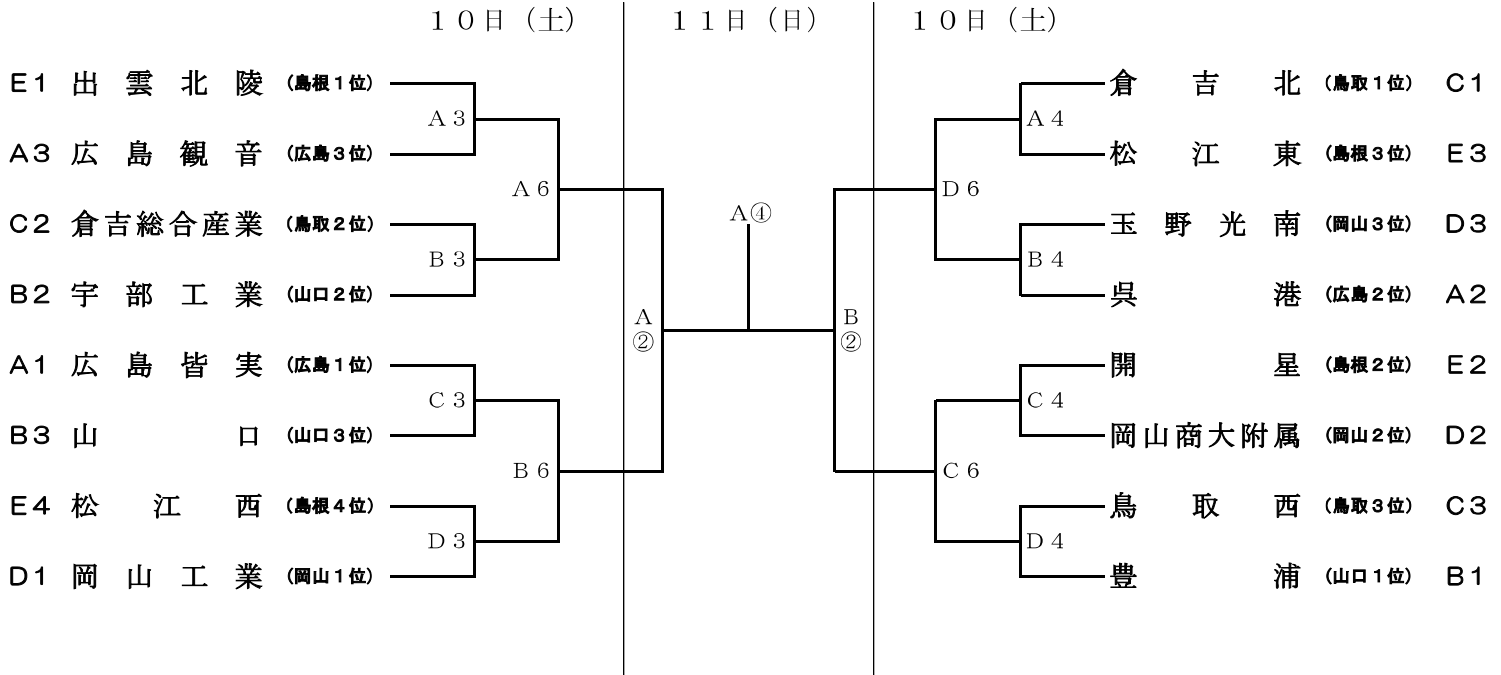

平成29年度中国高等学校バスケットボール新人大会

組 合 せ

期 日 : 平成30年2月9日(金)~11日(日)
 会 場 : 松江市総合体育館
 コー ト : A, B, C (メインアリーナ), D (サブアリーナ)

男 子 の 部

女 子 の 部

◆試合時間

2月10日(土) 1. 9:00~ 2. 10:30~ 3. 12:00~ 4. 13:30~ 5. 15:00~ 6. 16:30~
 2月11日(日) ①. 9:00~ ②. 10:30~ ③. 12:00~ ④. 13:30~