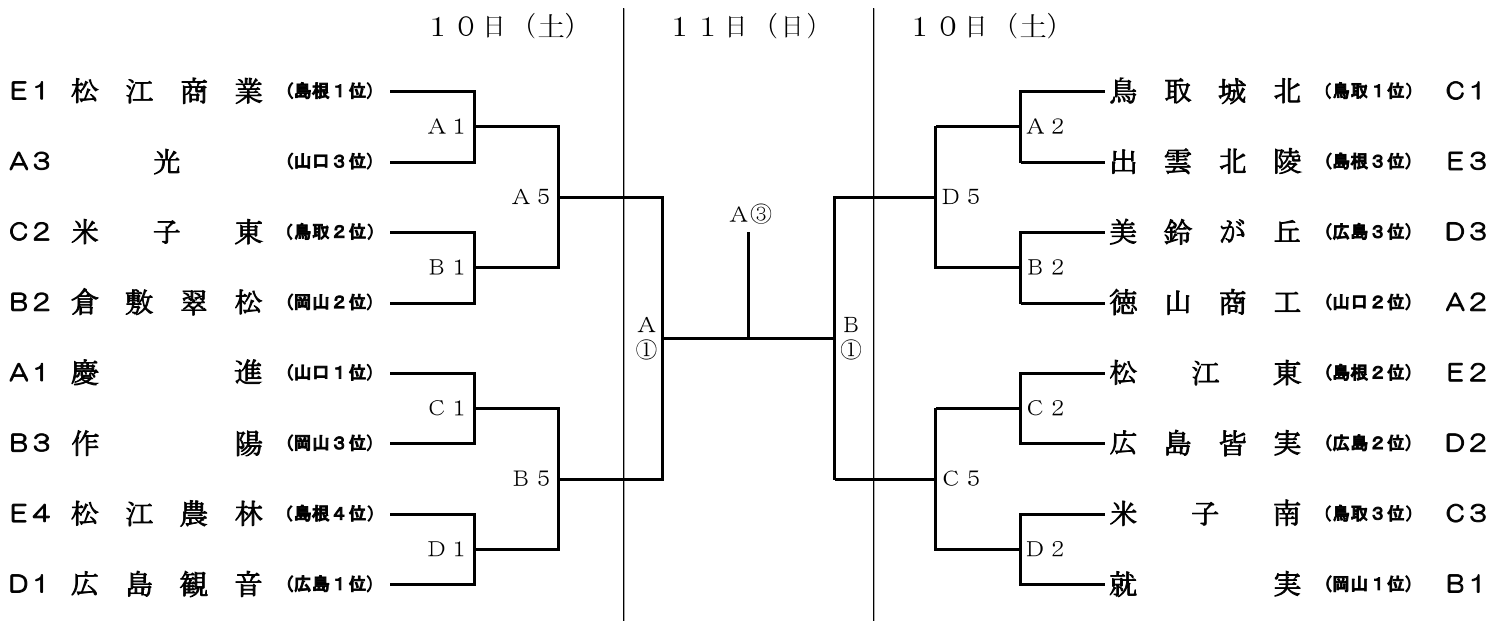

平成29年度中国高等学校バスケットボール新人大会

組 合 せ

期 日 : 平成30年2月9日(金)~11日(日)
 会 場 : 松江市総合体育館
 コー ト : A, B, C (メインアリーナ), D (サブアリーナ)

男 子 の 部

女 子 の 部

◆試合時間

2月10日(土) 1. 9:00~ 2. 10:30~ 3. 12:00~ 4. 13:30~ 5. 15:00~ 6. 16:30~
 2月11日(日) ①. 9:00~ ②. 10:30~ ③. 12:00~ ④. 13:30~